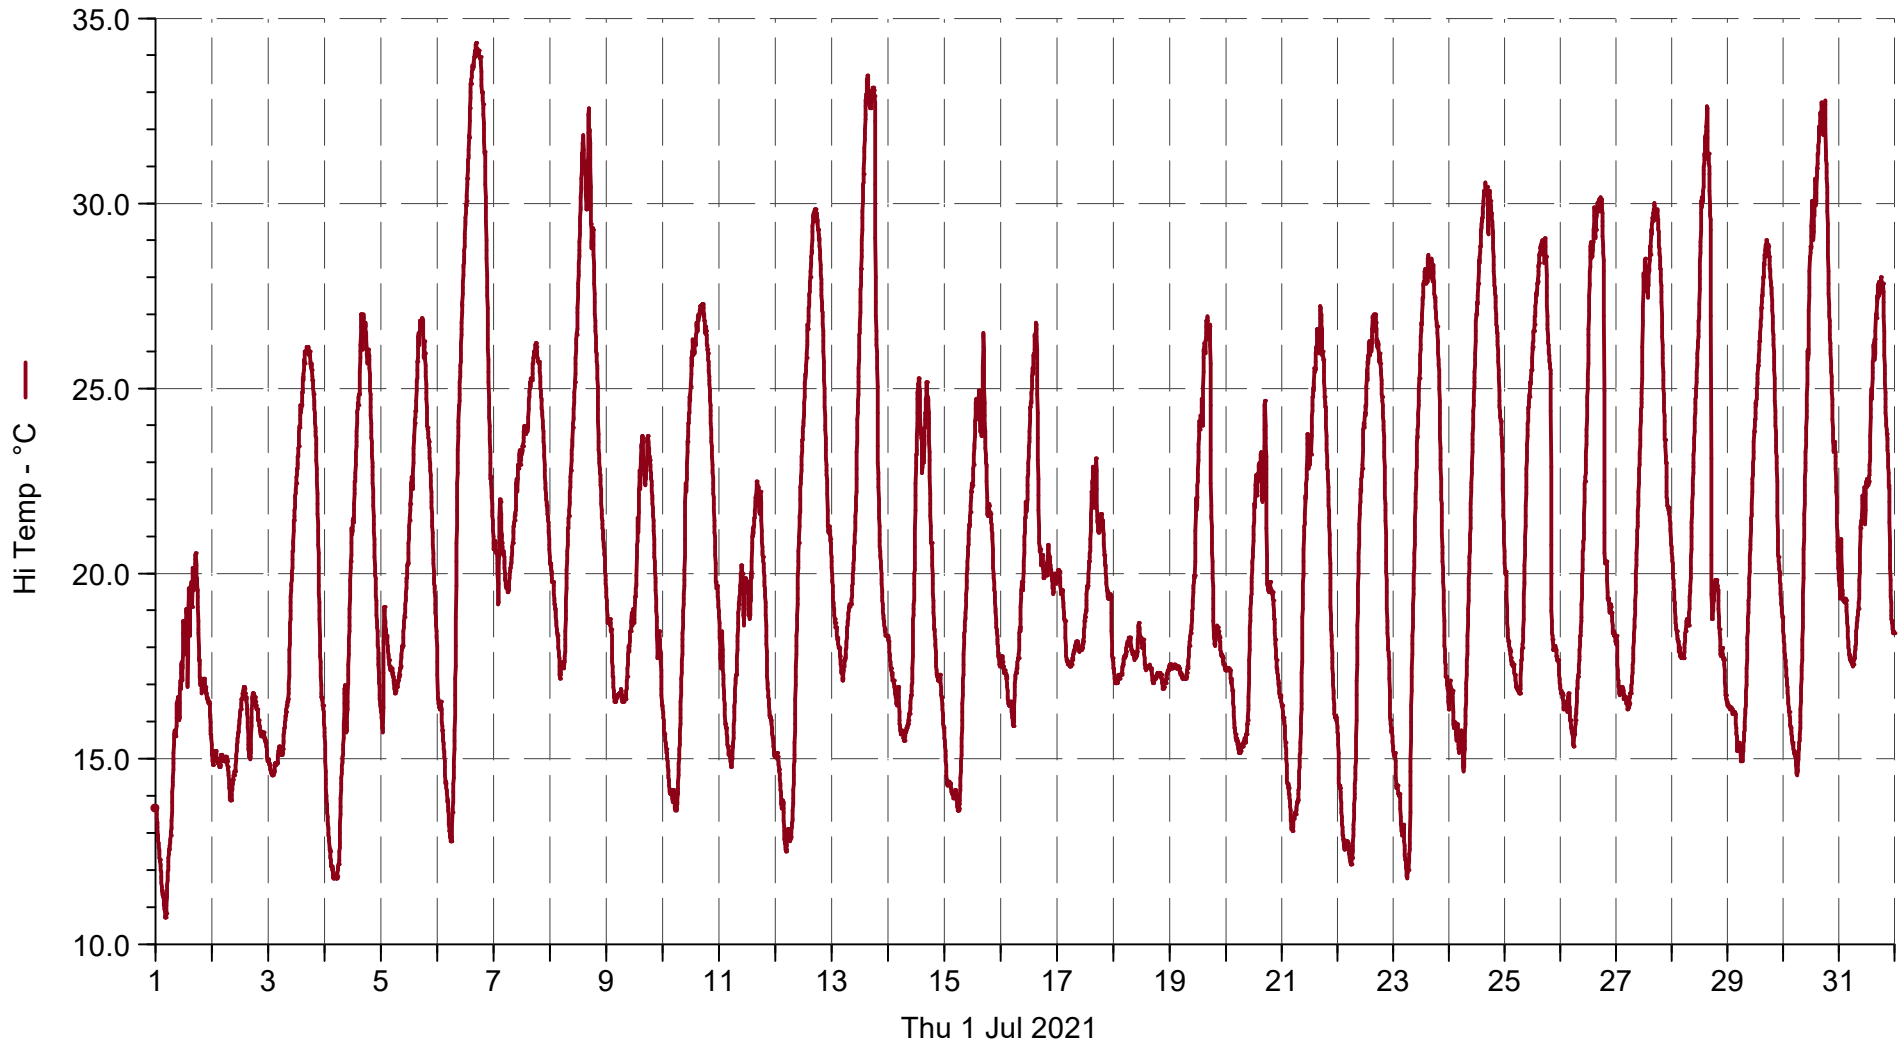

WetterGrub3200

■ Hi Temp