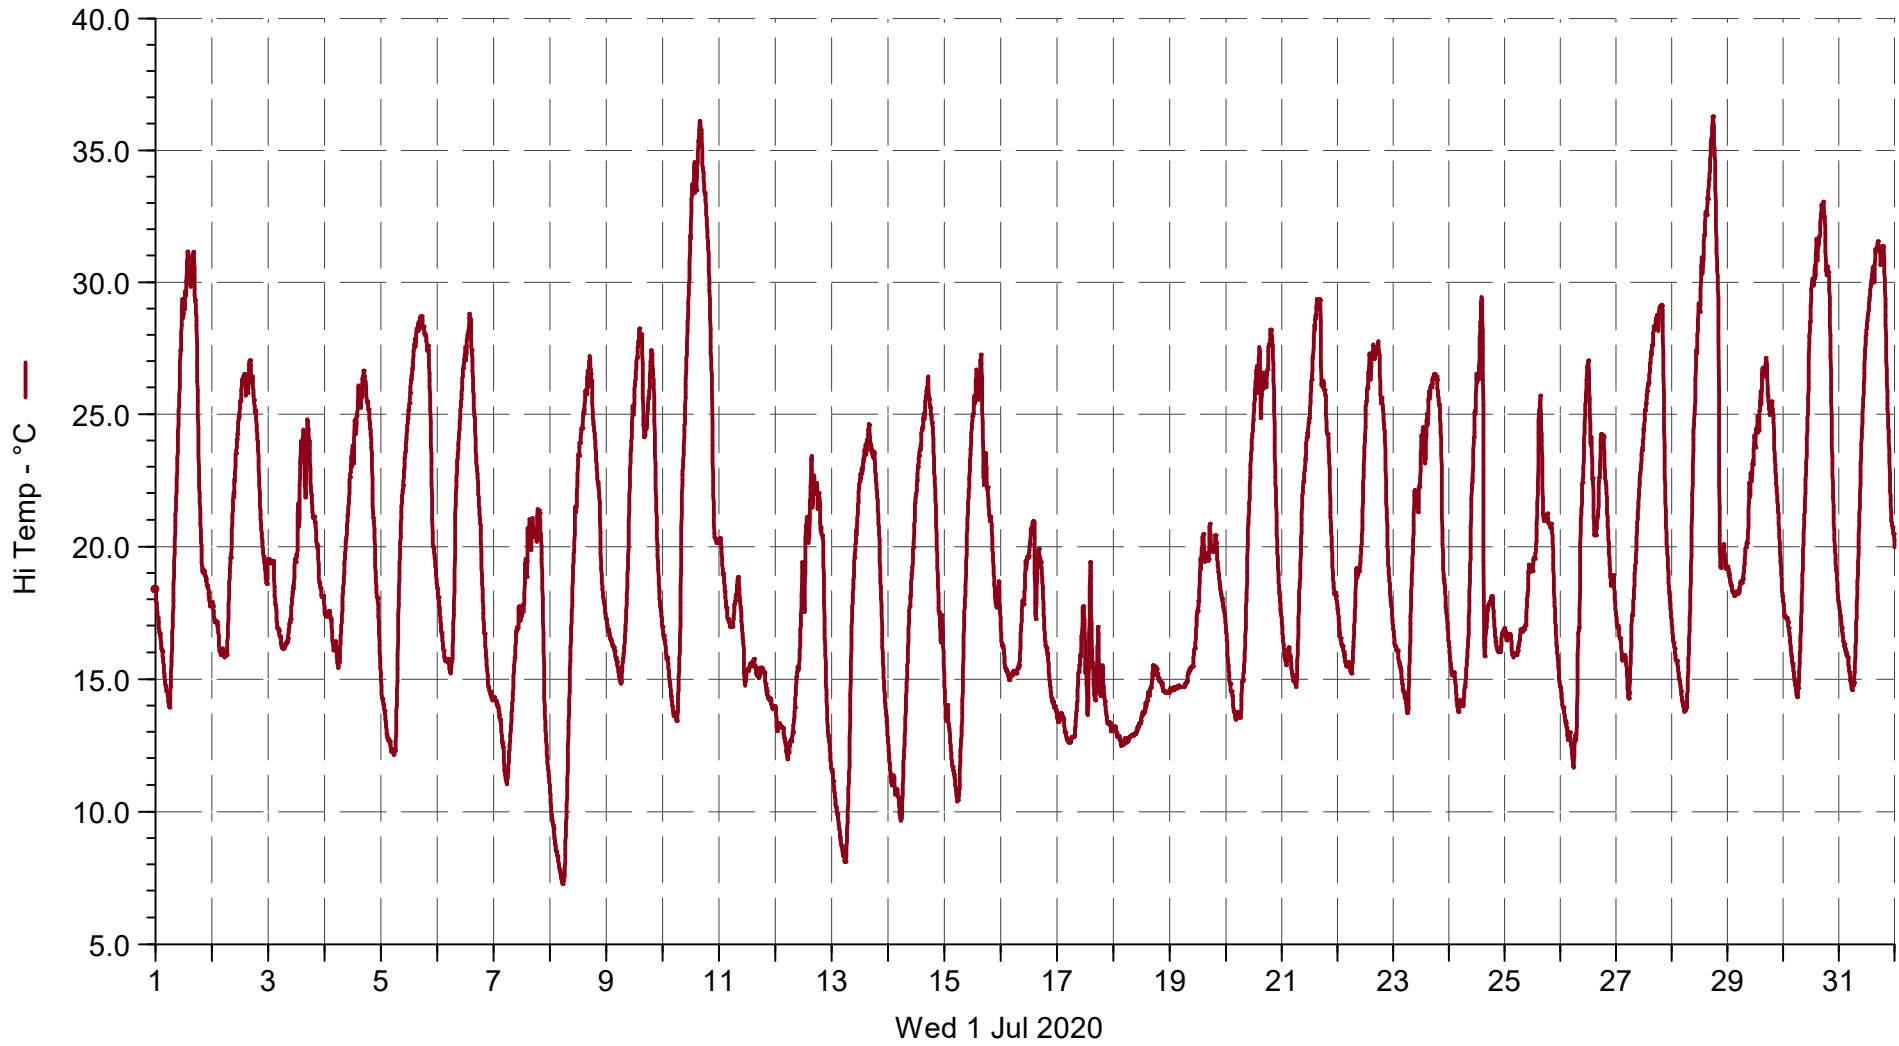

WetterGrub3200

■ Hi Temp