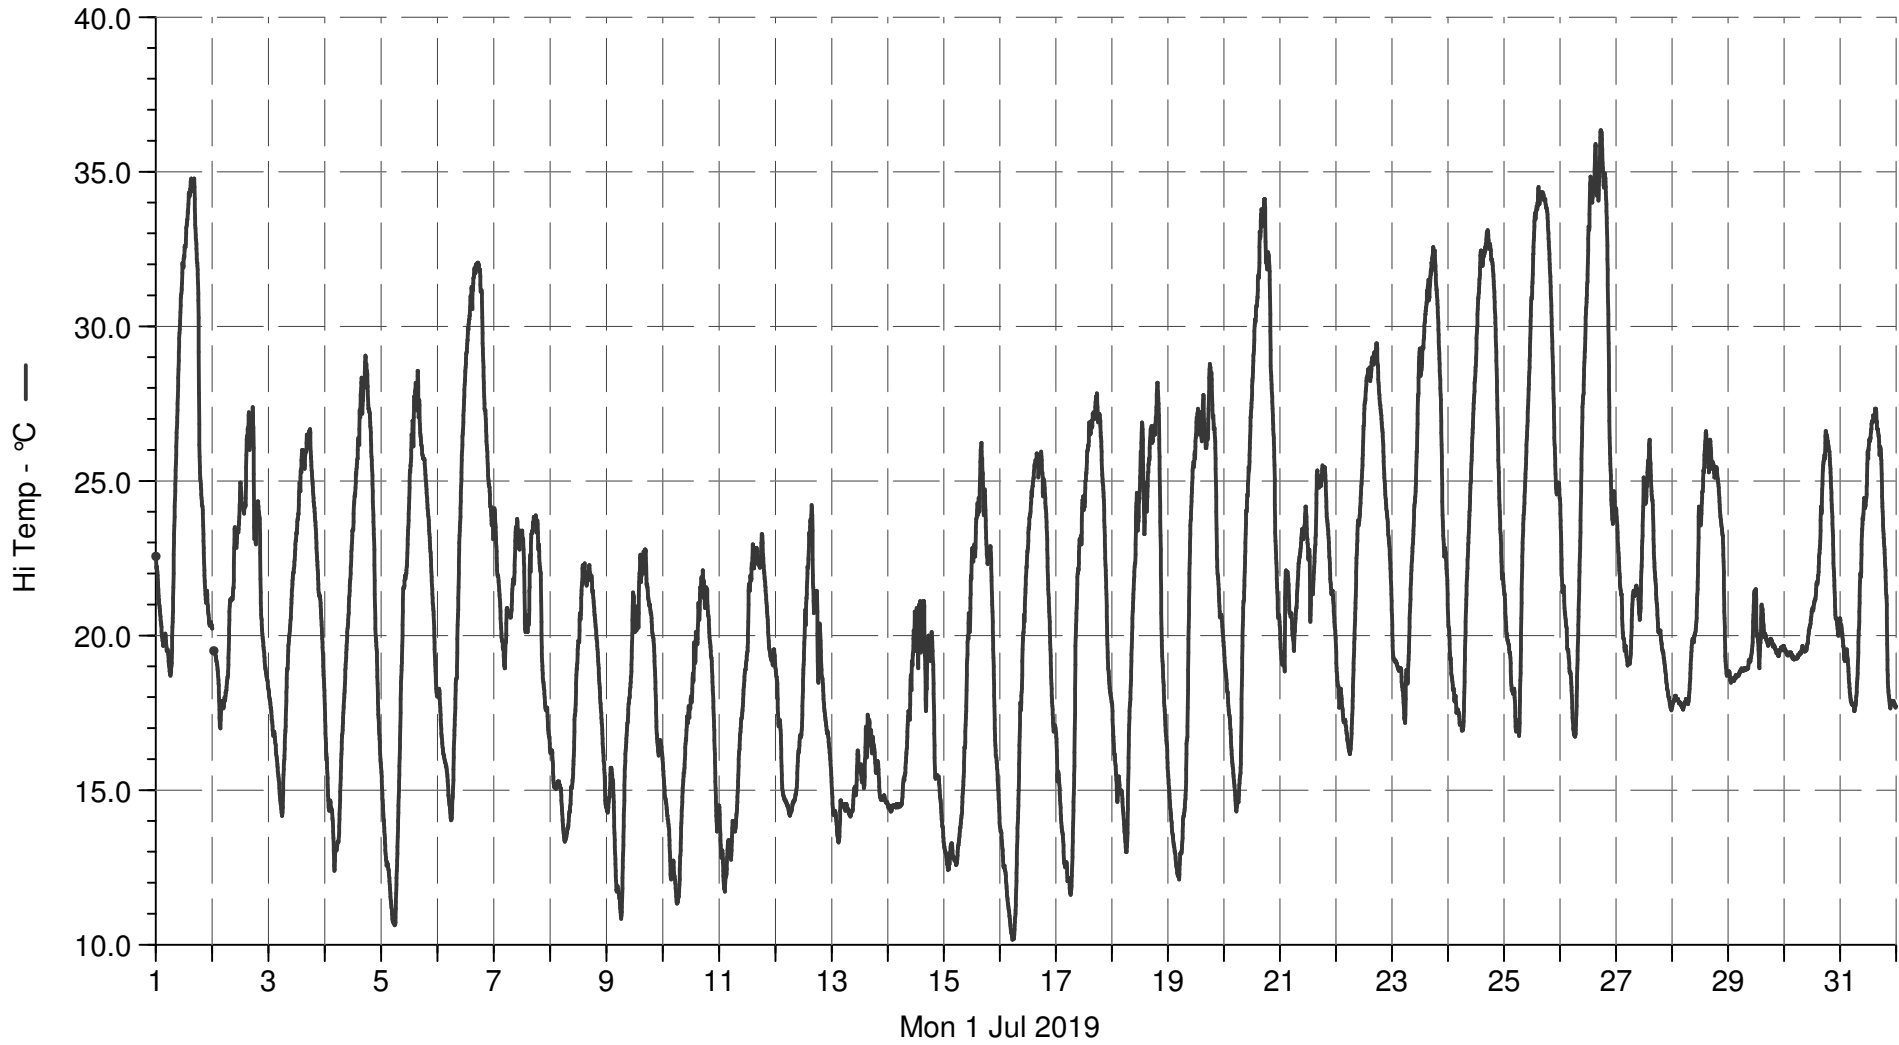

WetterGrub3200

■ Hi Temp