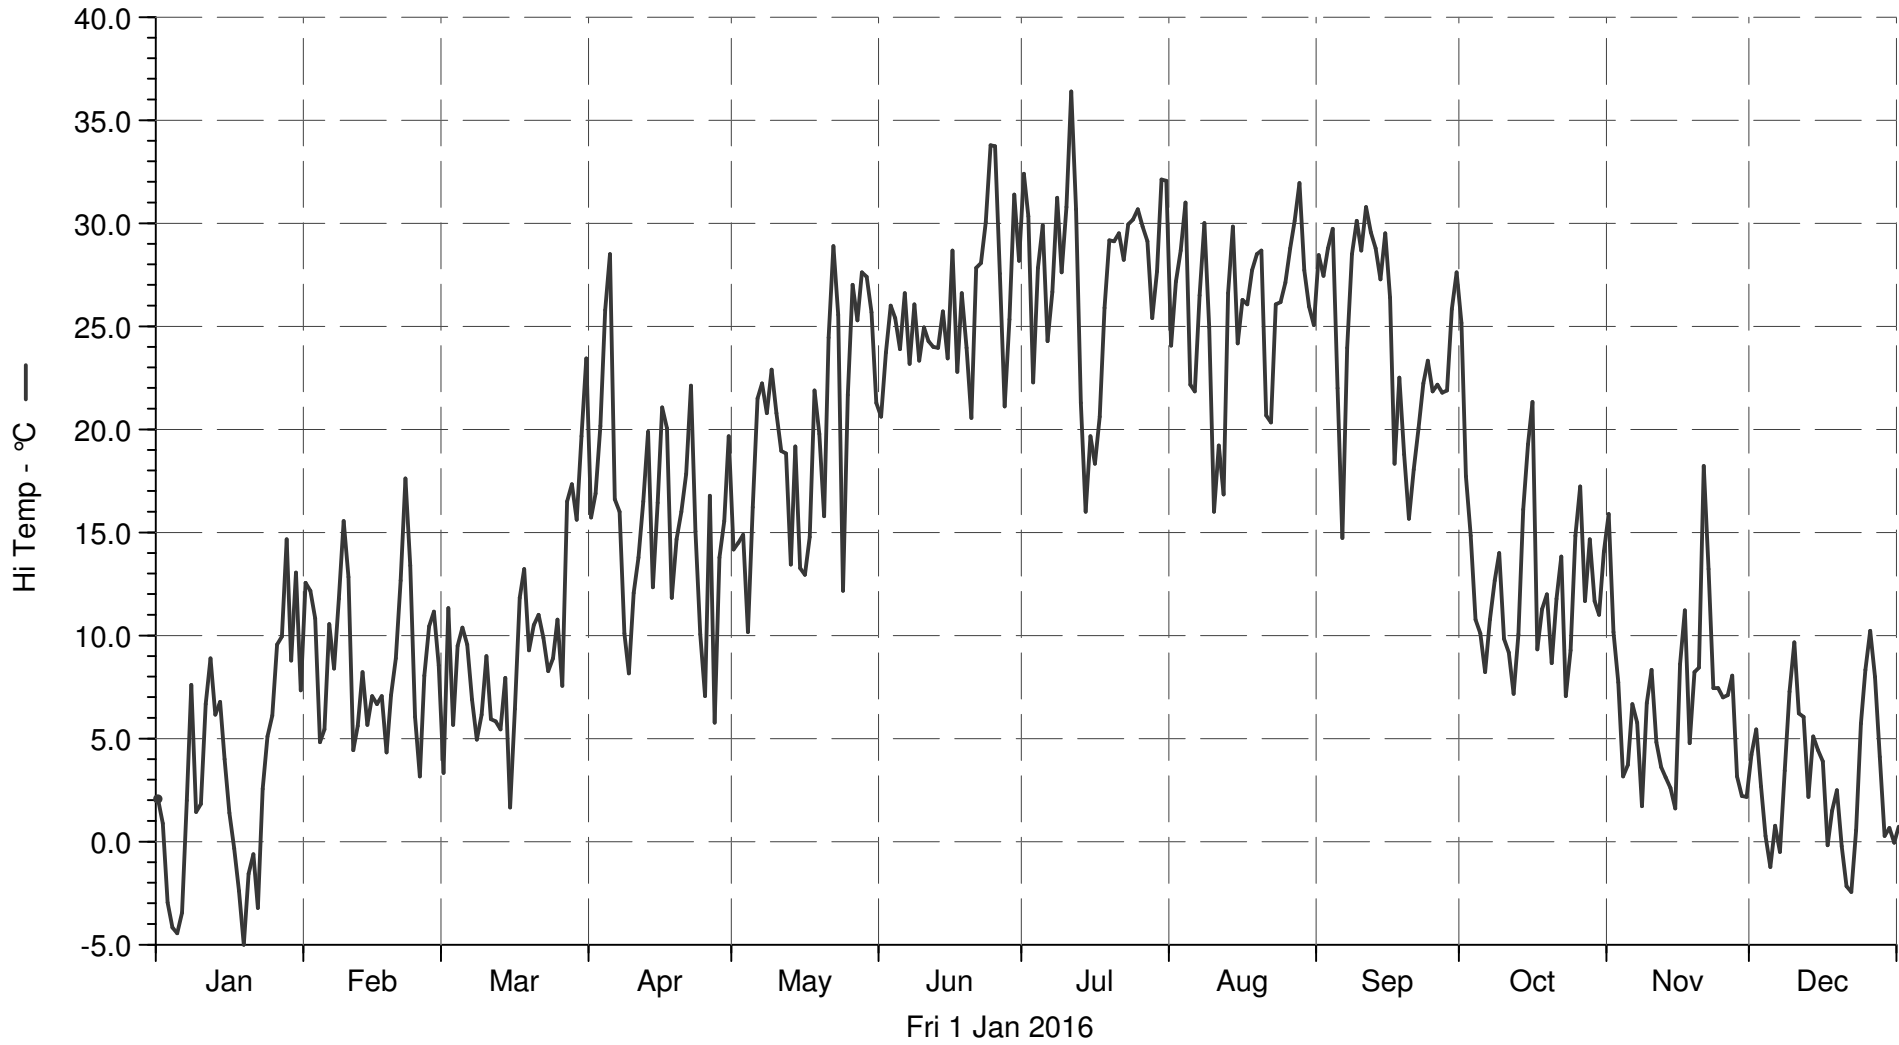

WetterGrub3200

■ Hi Temp