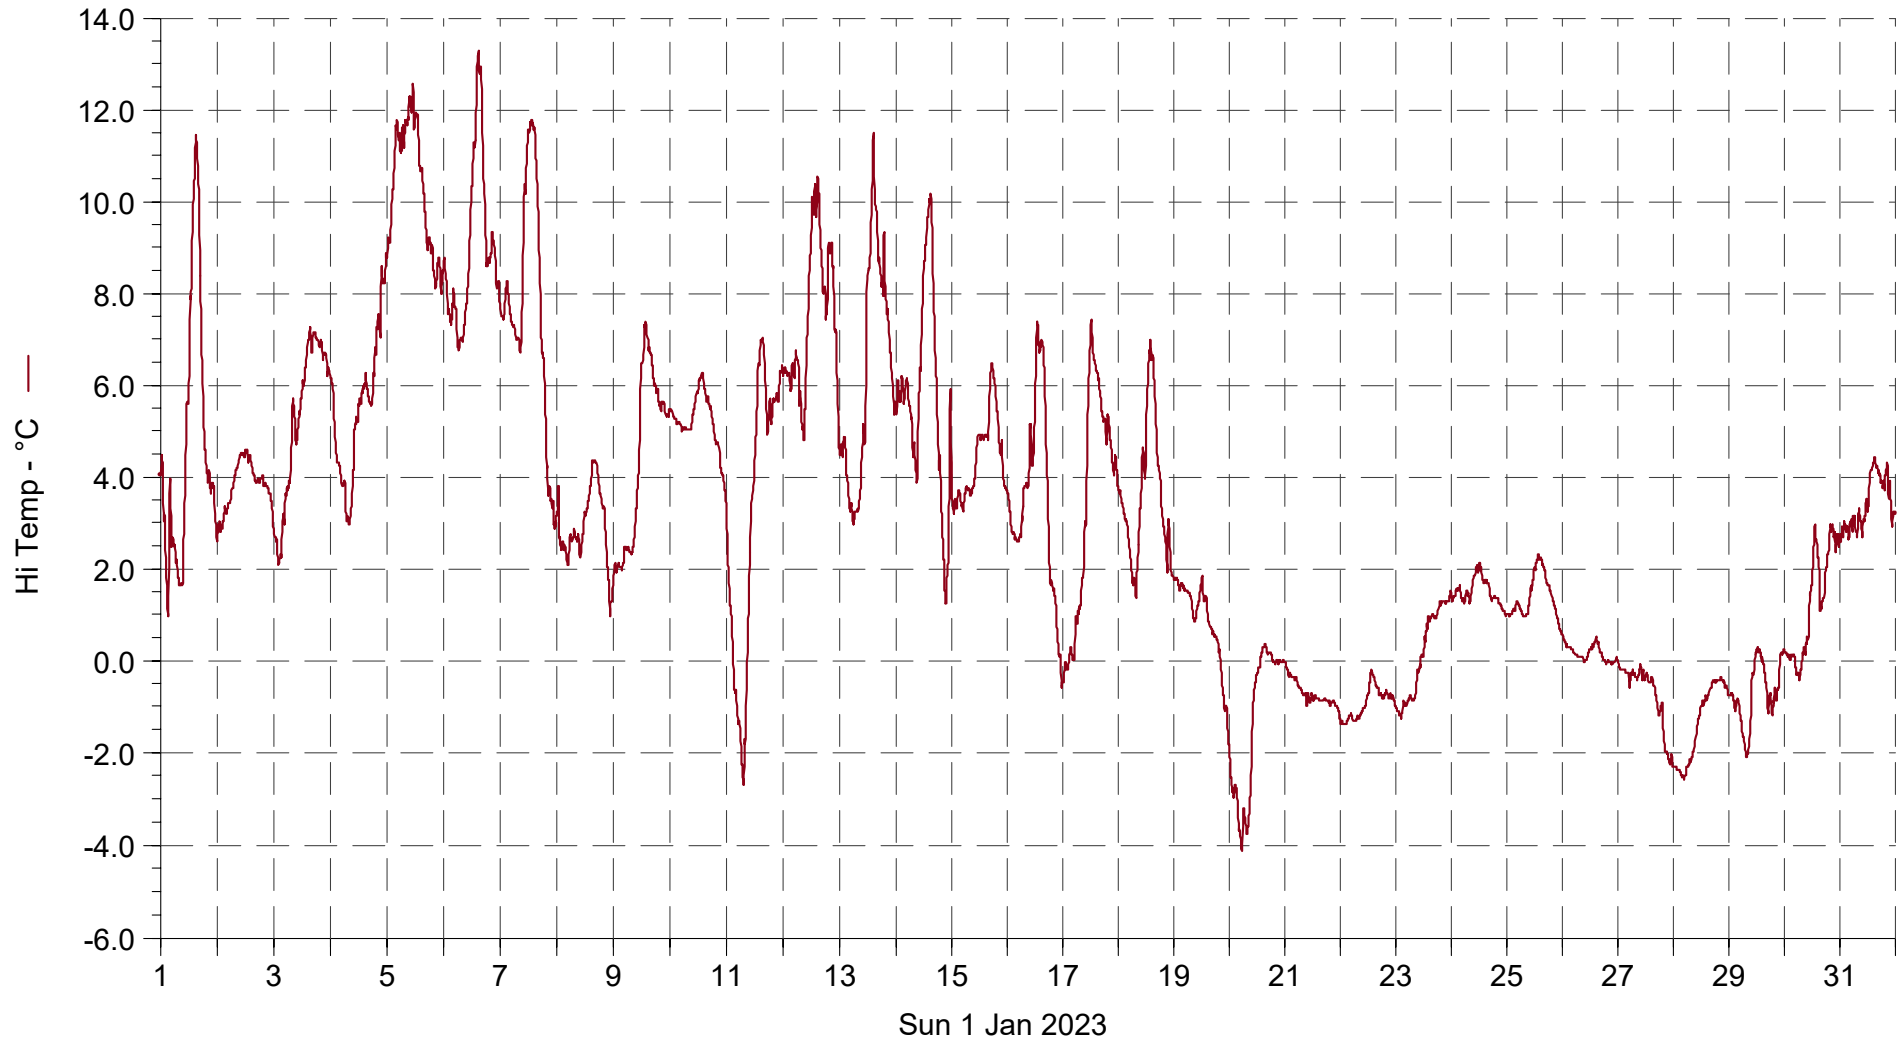

# WetterGrub3200

■ Hi Temp