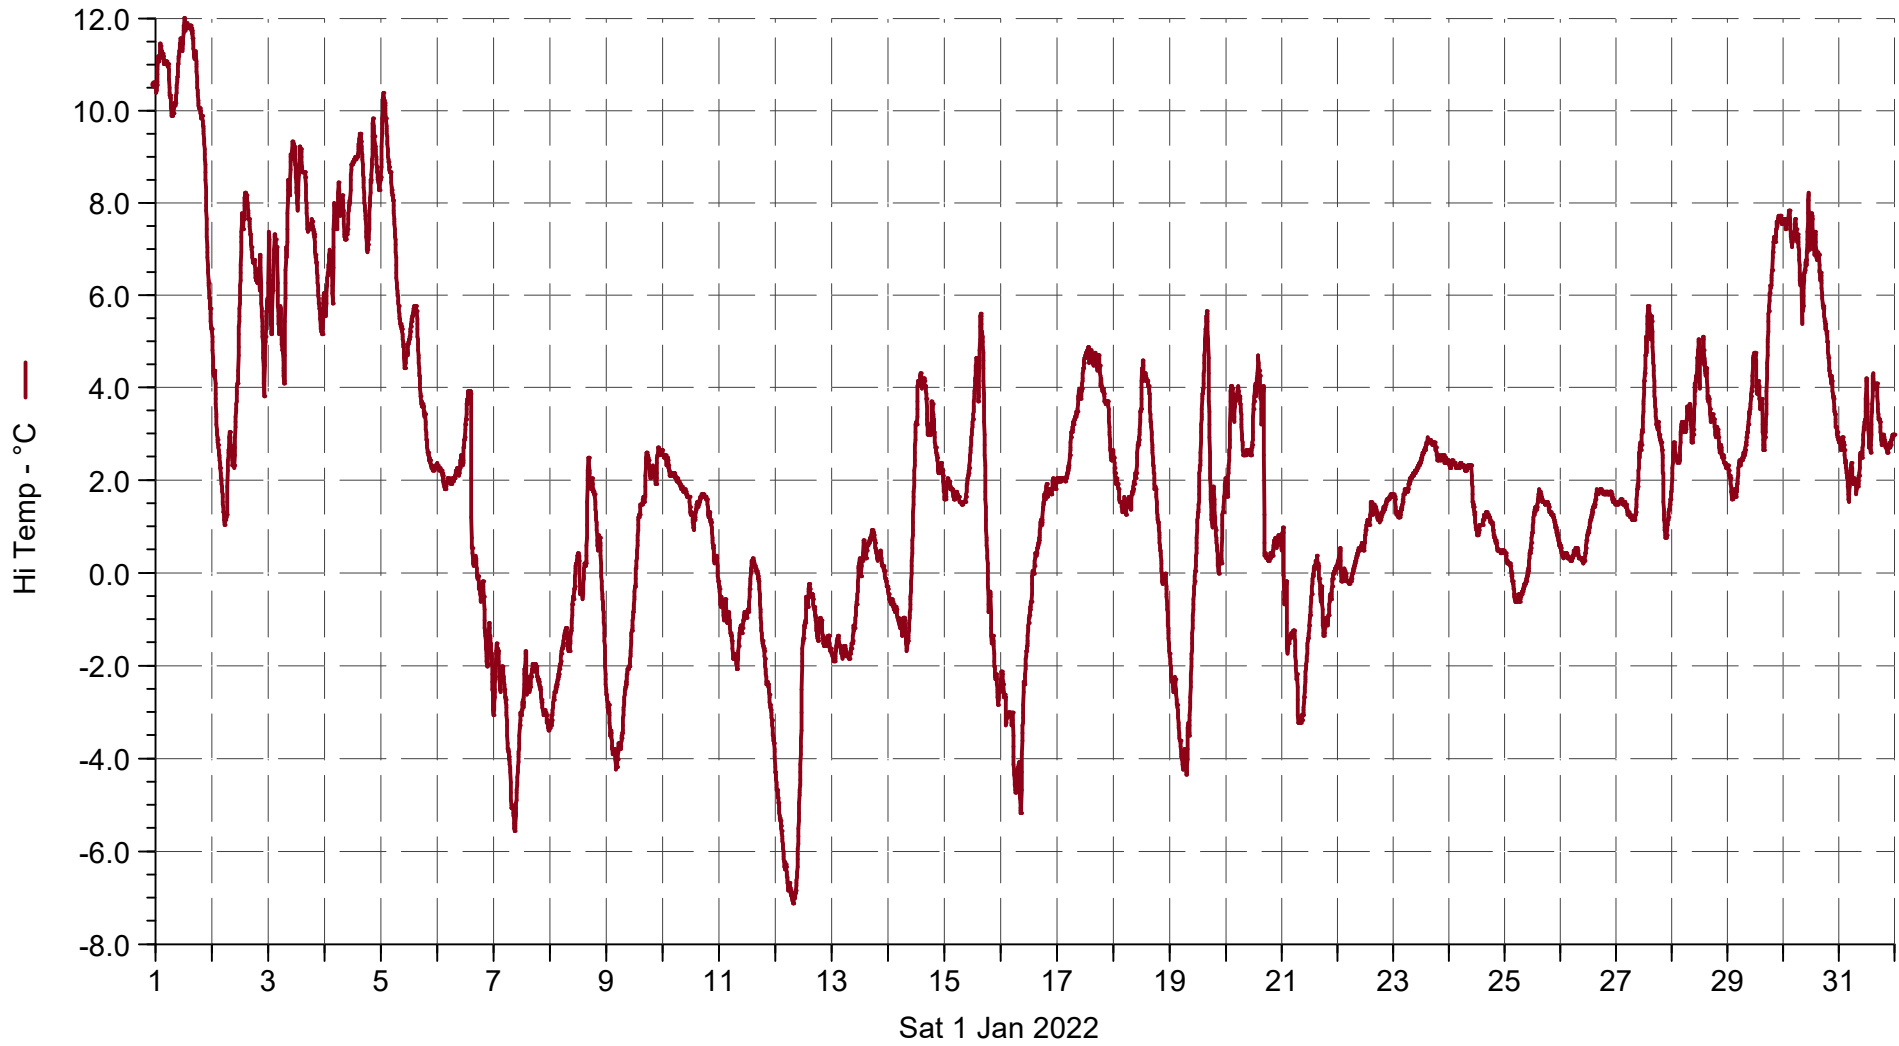

WetterGrub3200

■ Hi Temp