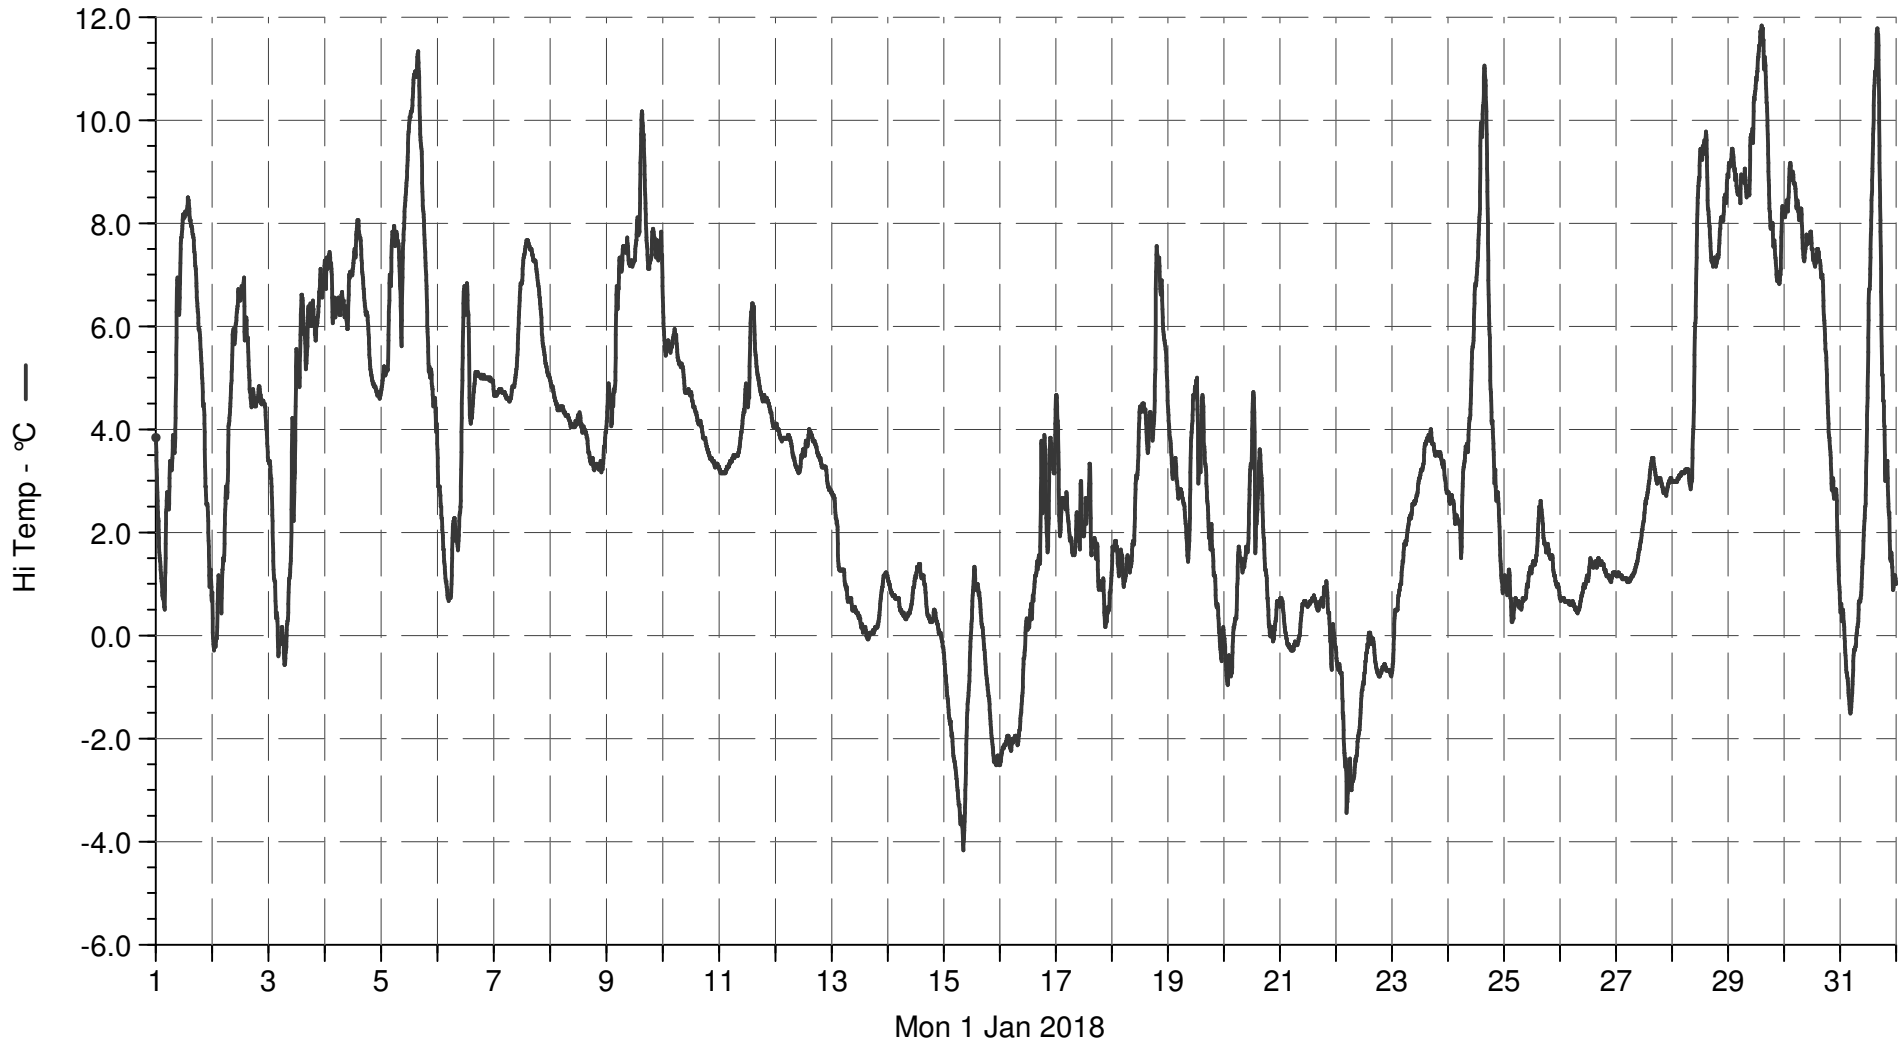

WetterGrub3200

■ Hi Temp