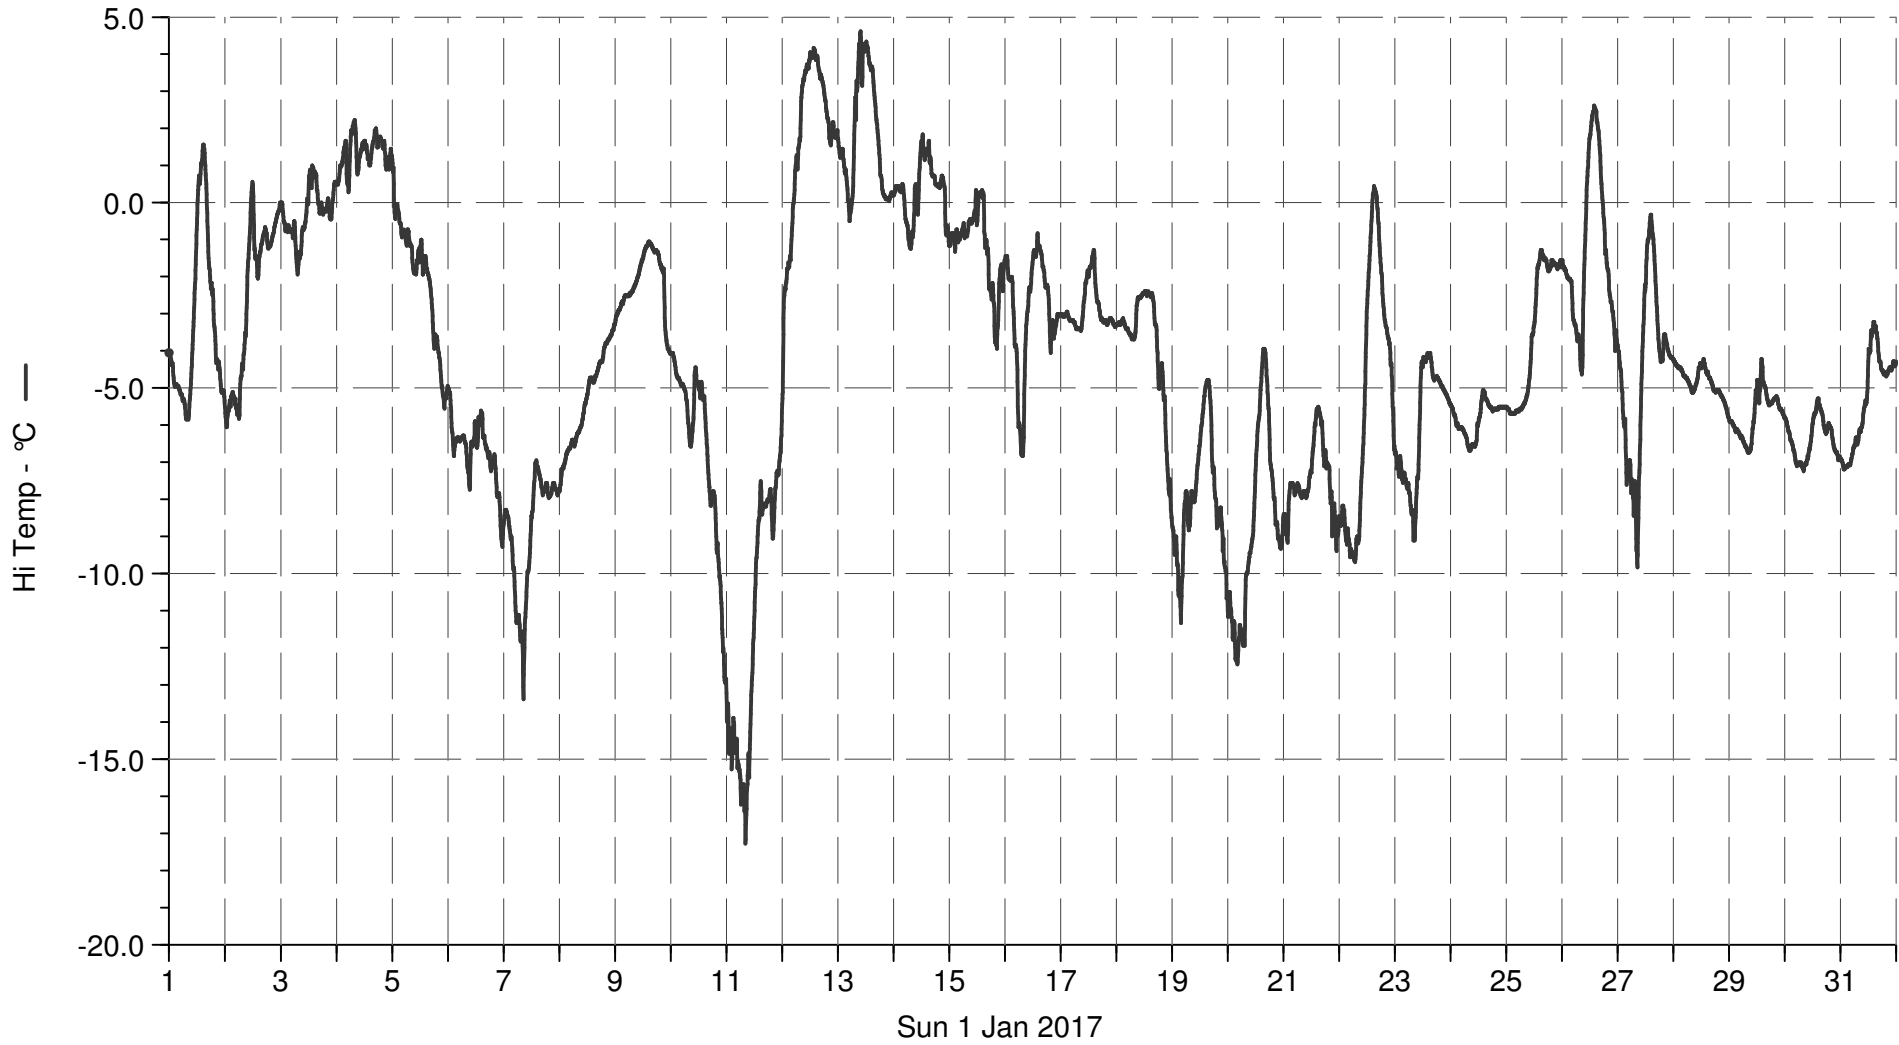

WetterGrub3200

■ Hi Temp