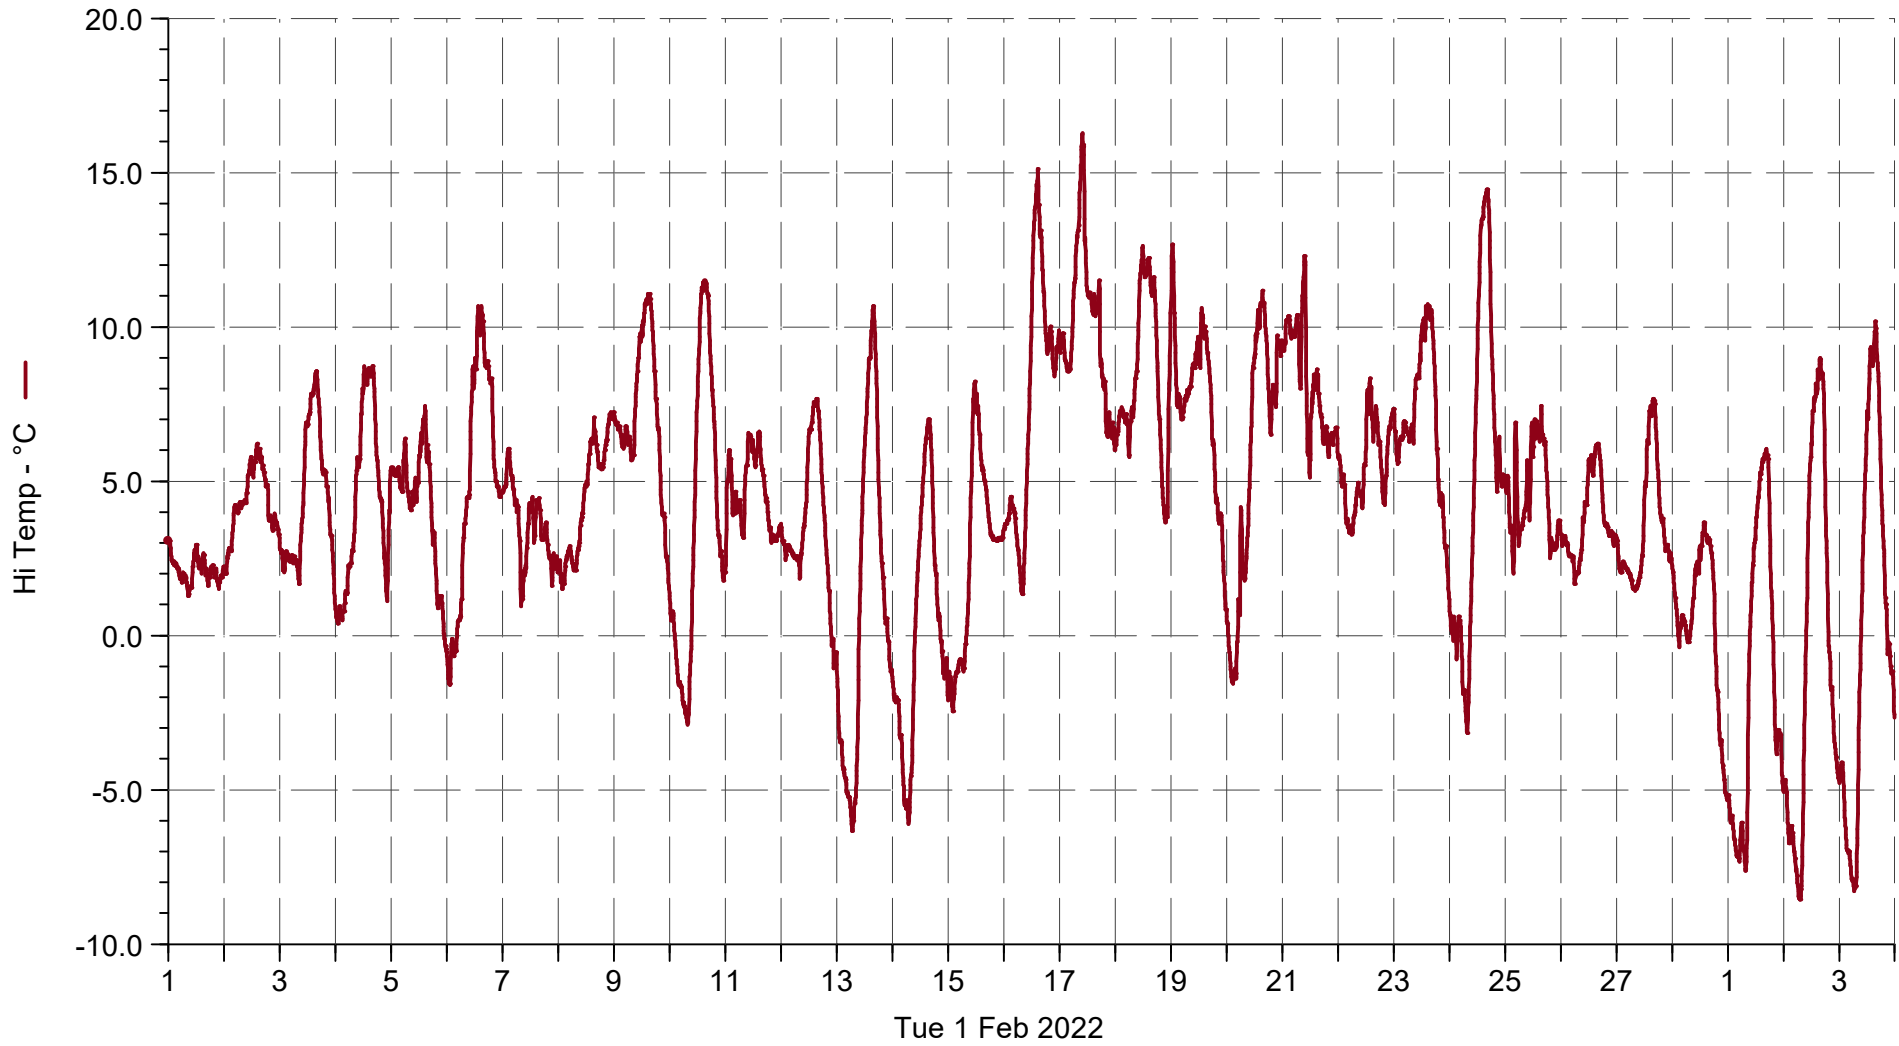

WetterGrub3200

■ Hi Temp