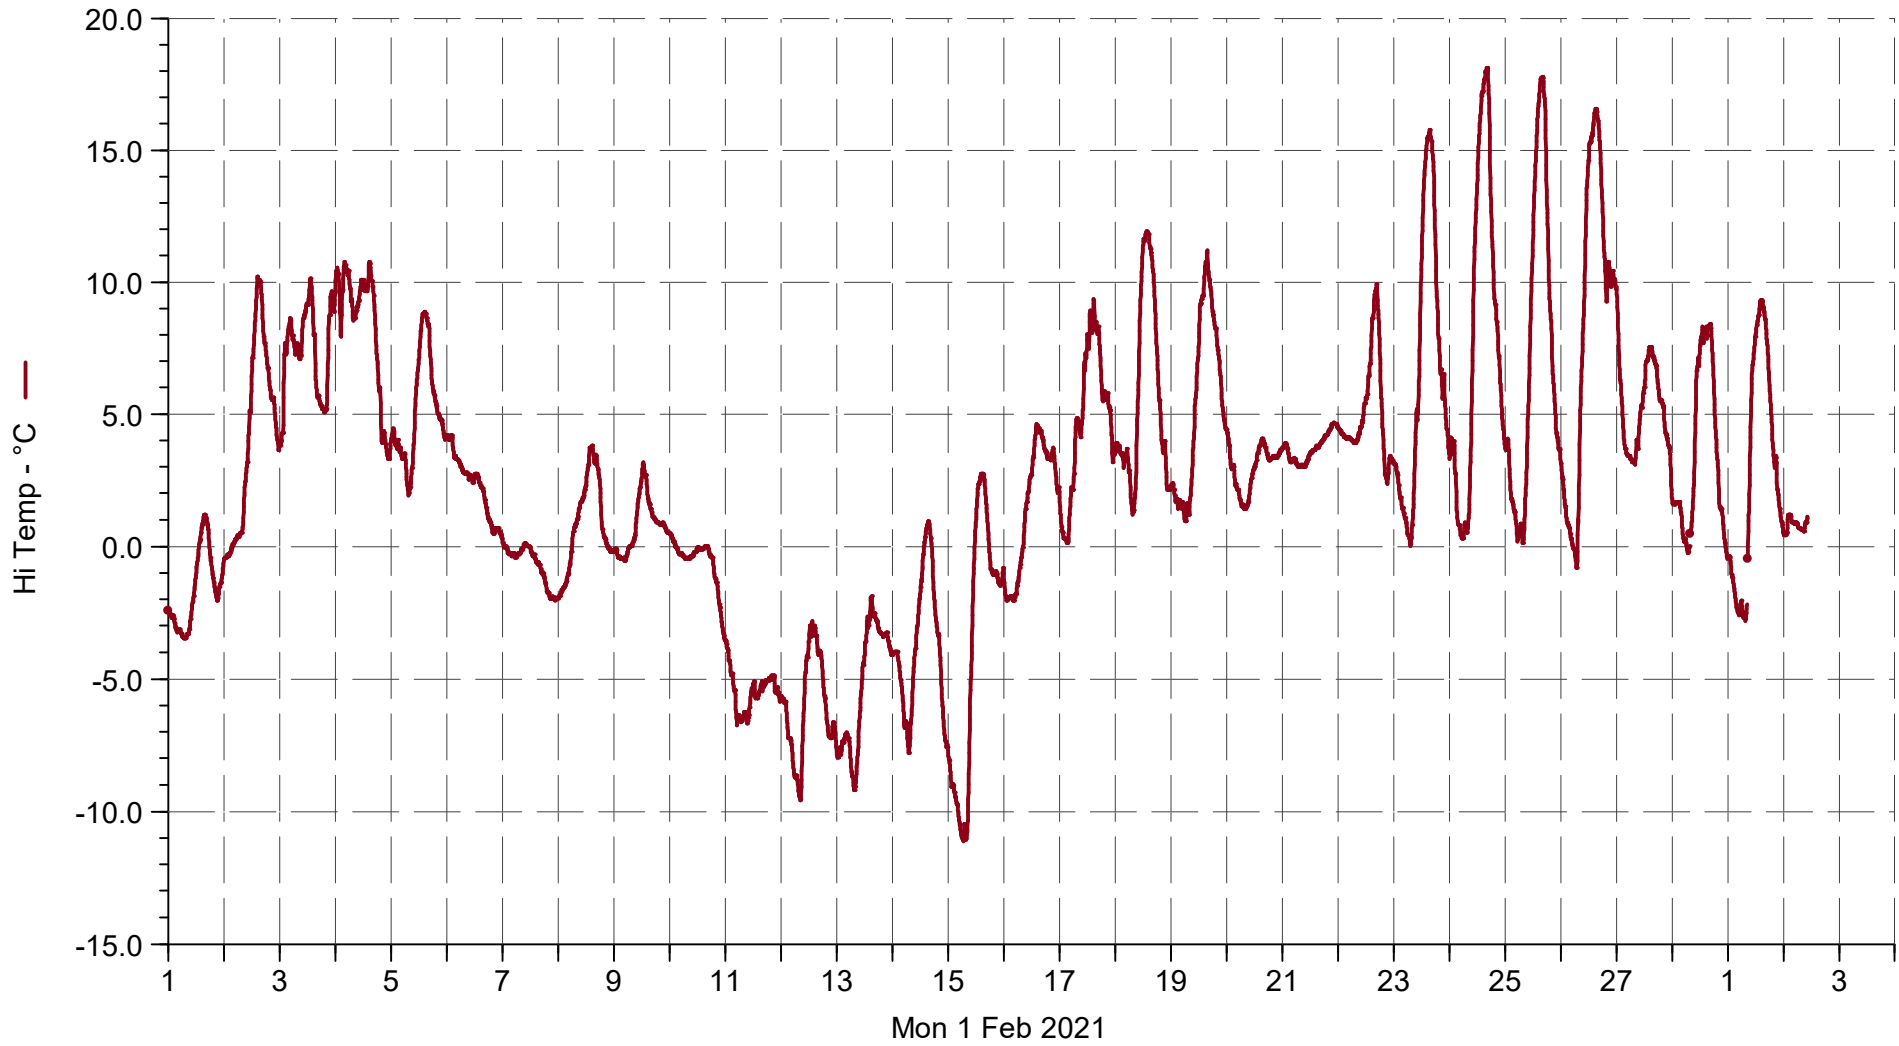

WetterGrub3200

■ Hi Temp