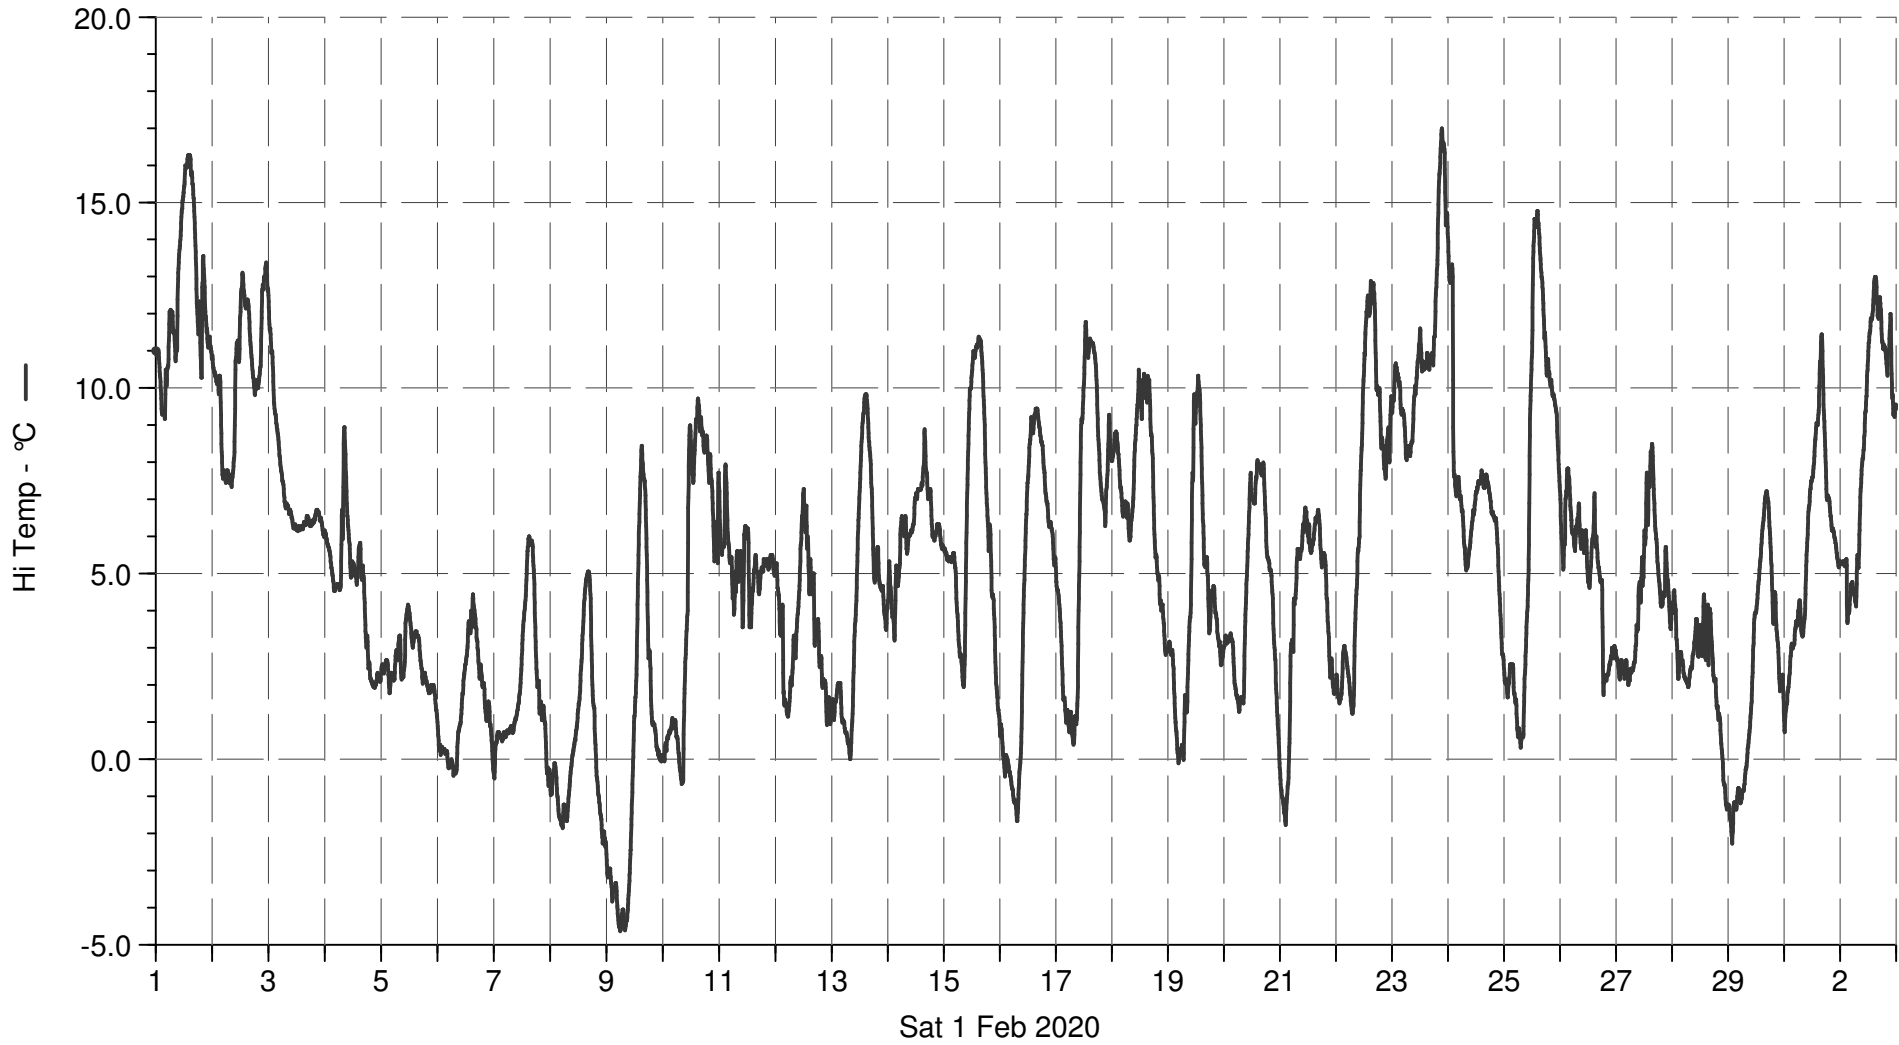

WetterGrub3200

■ Hi Temp