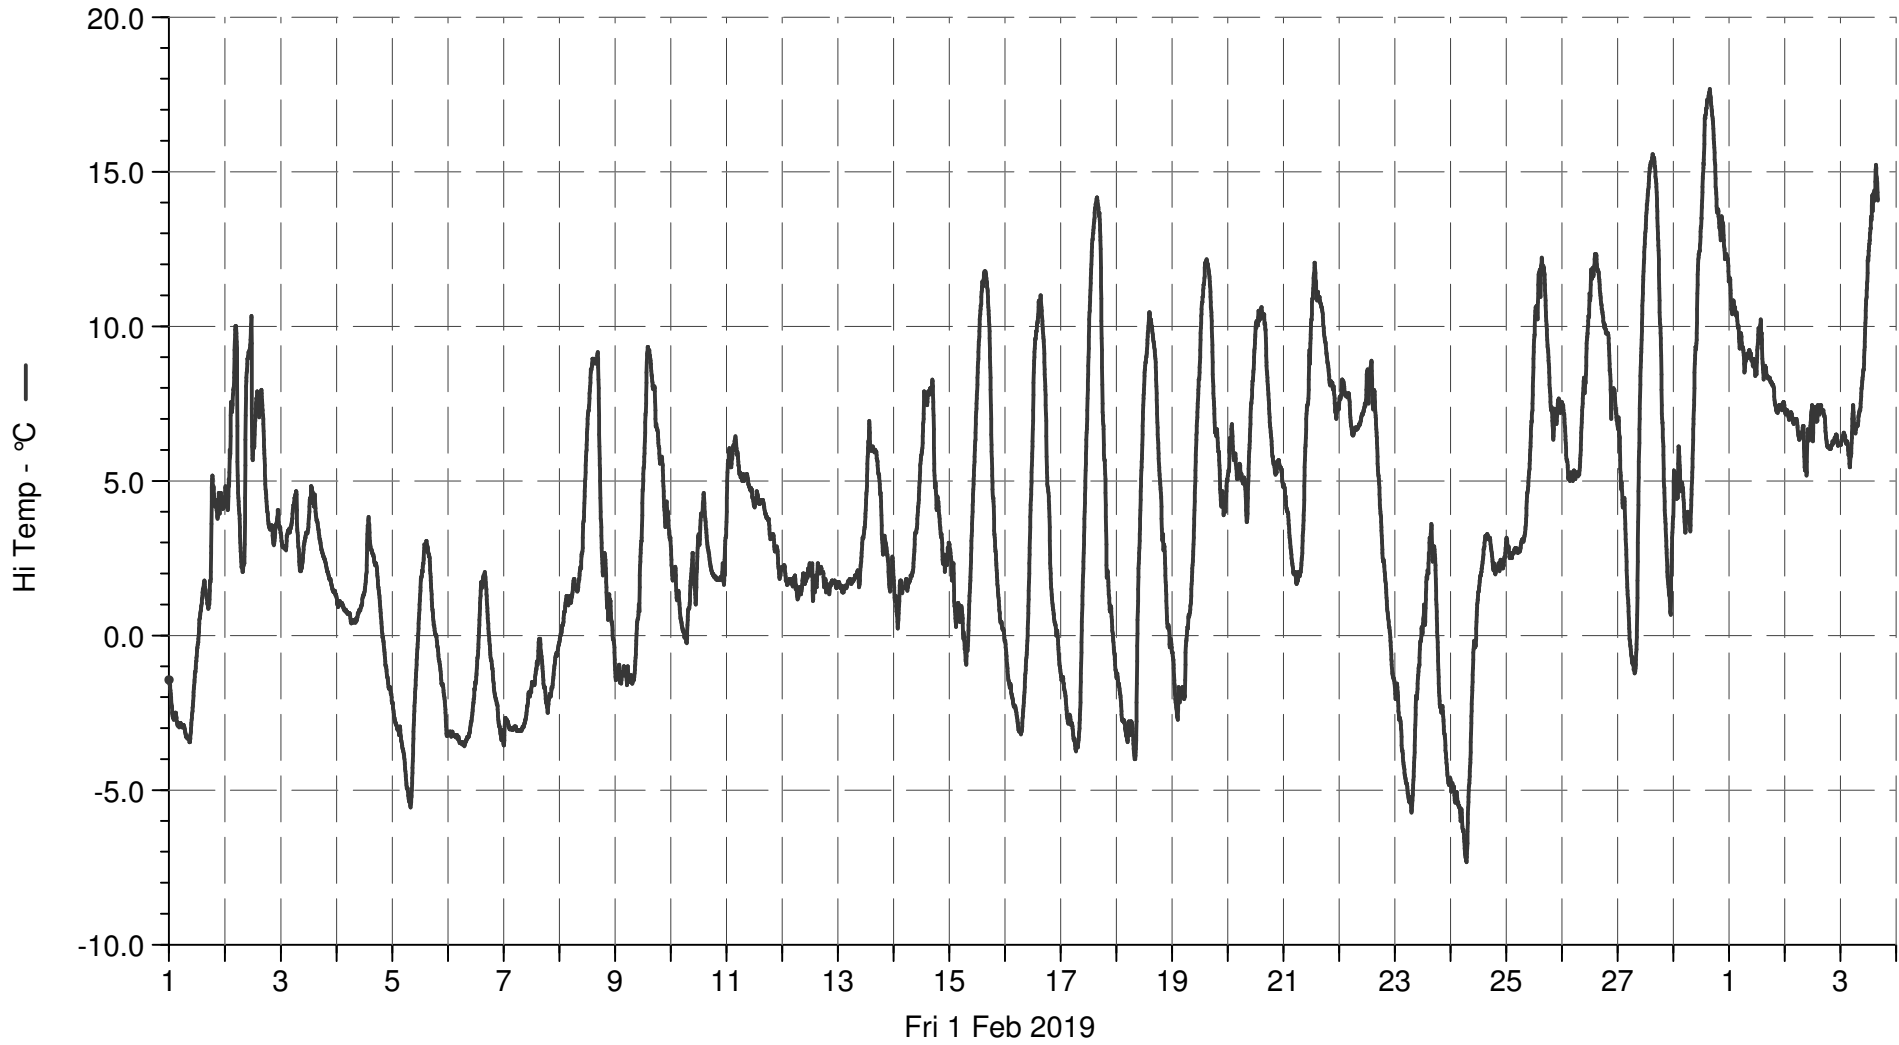

WetterGrub3200

■ Hi Temp