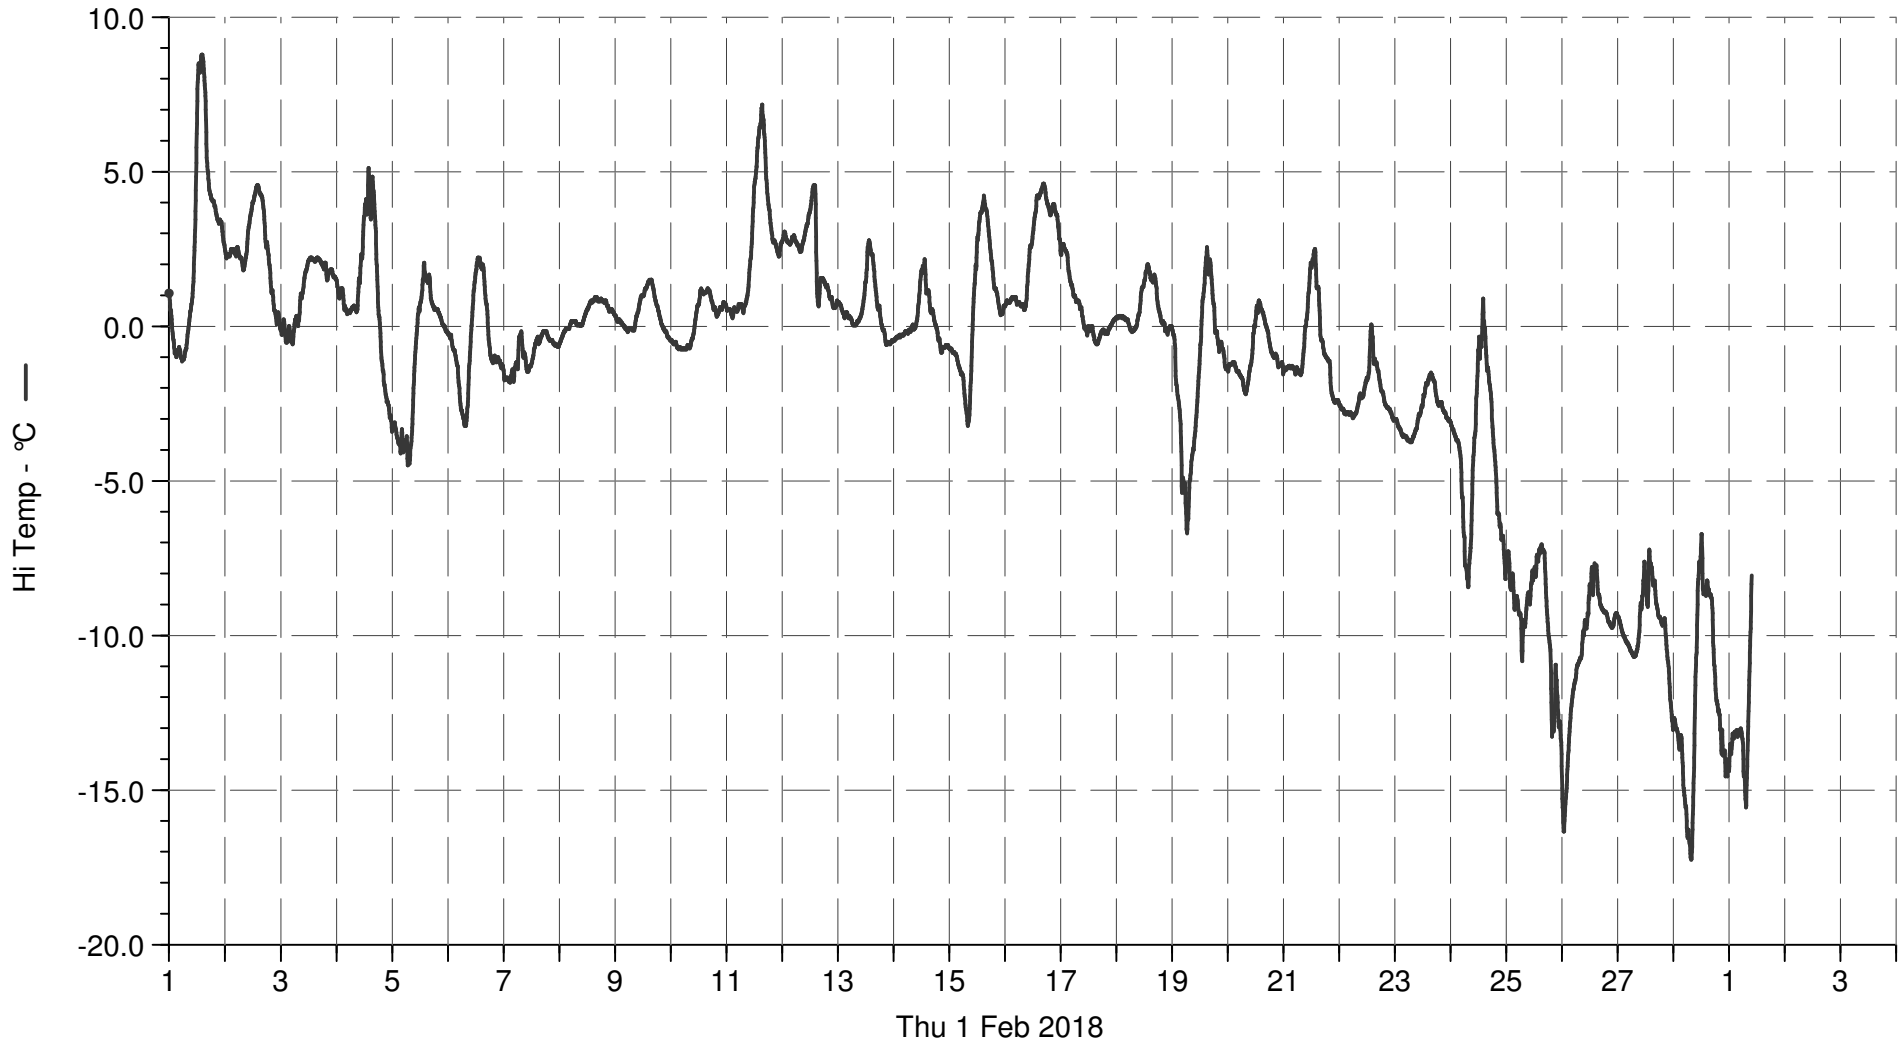

WetterGrub3200

■ Hi Temp