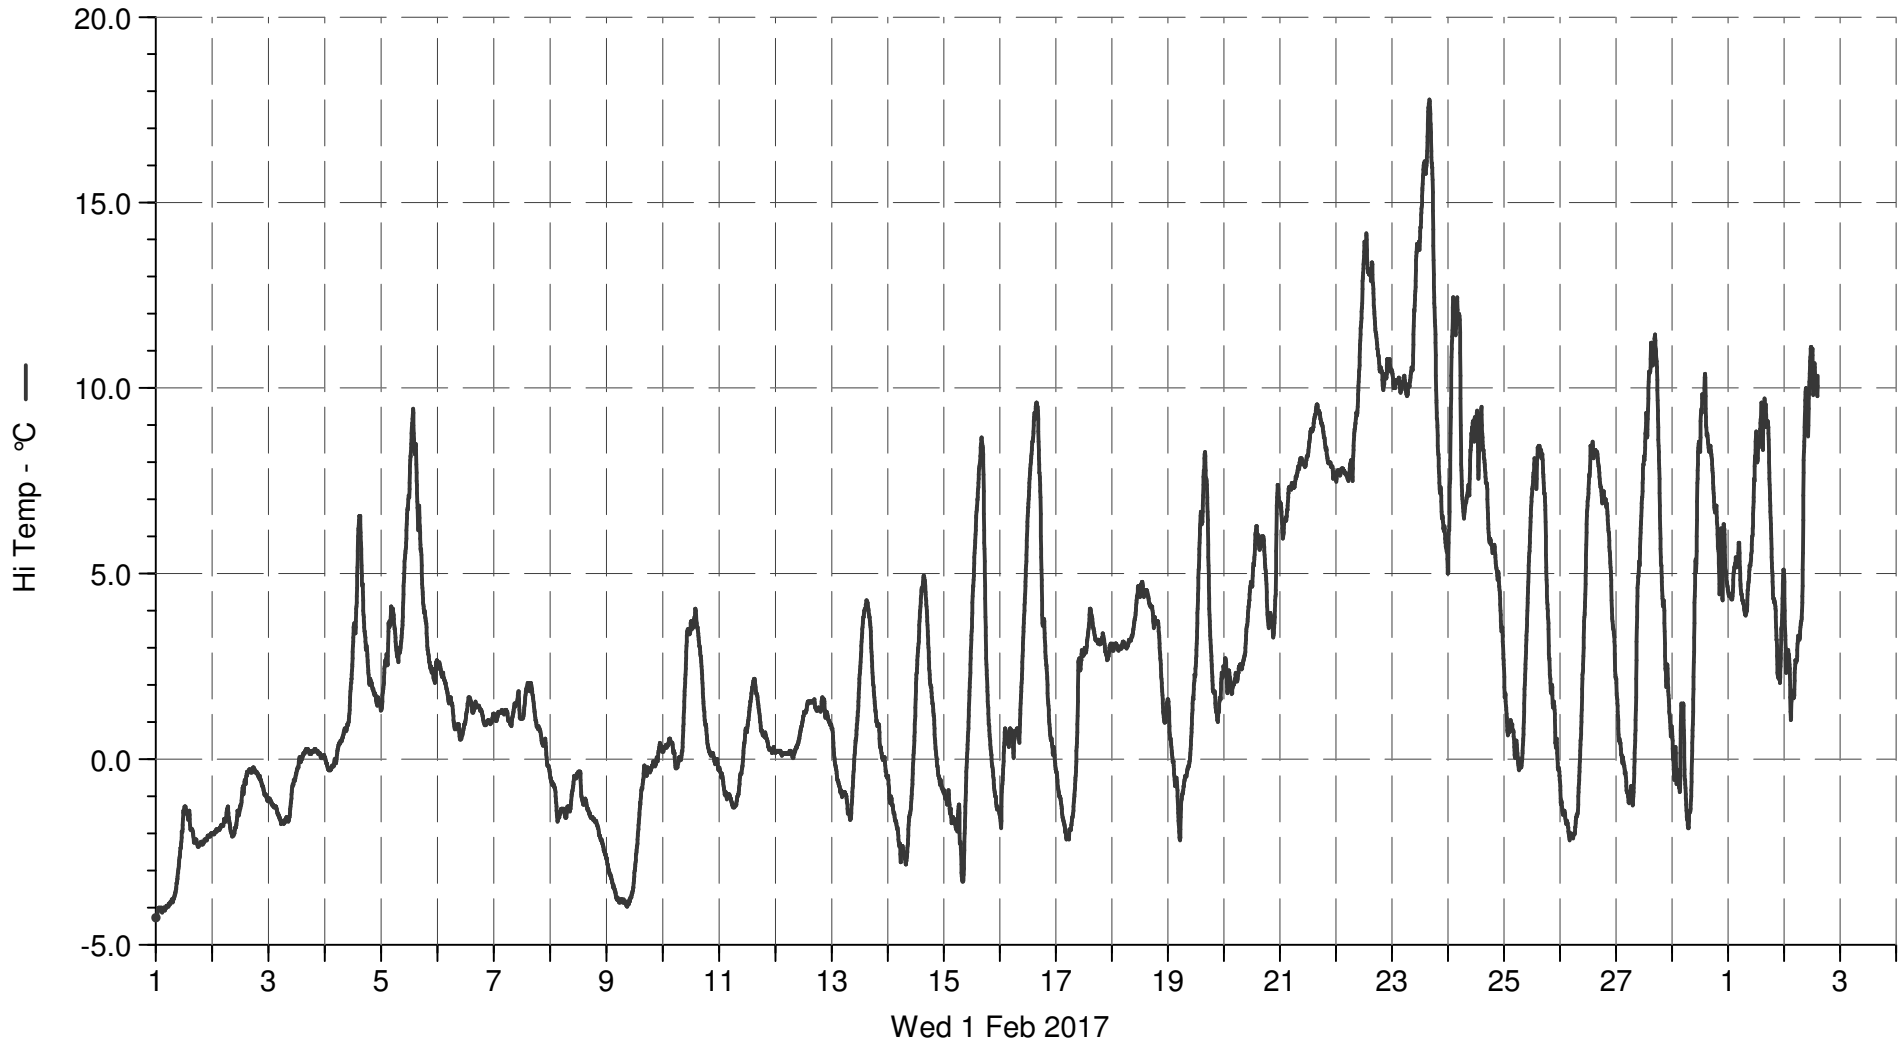

WetterGrub3200

■ Hi Temp