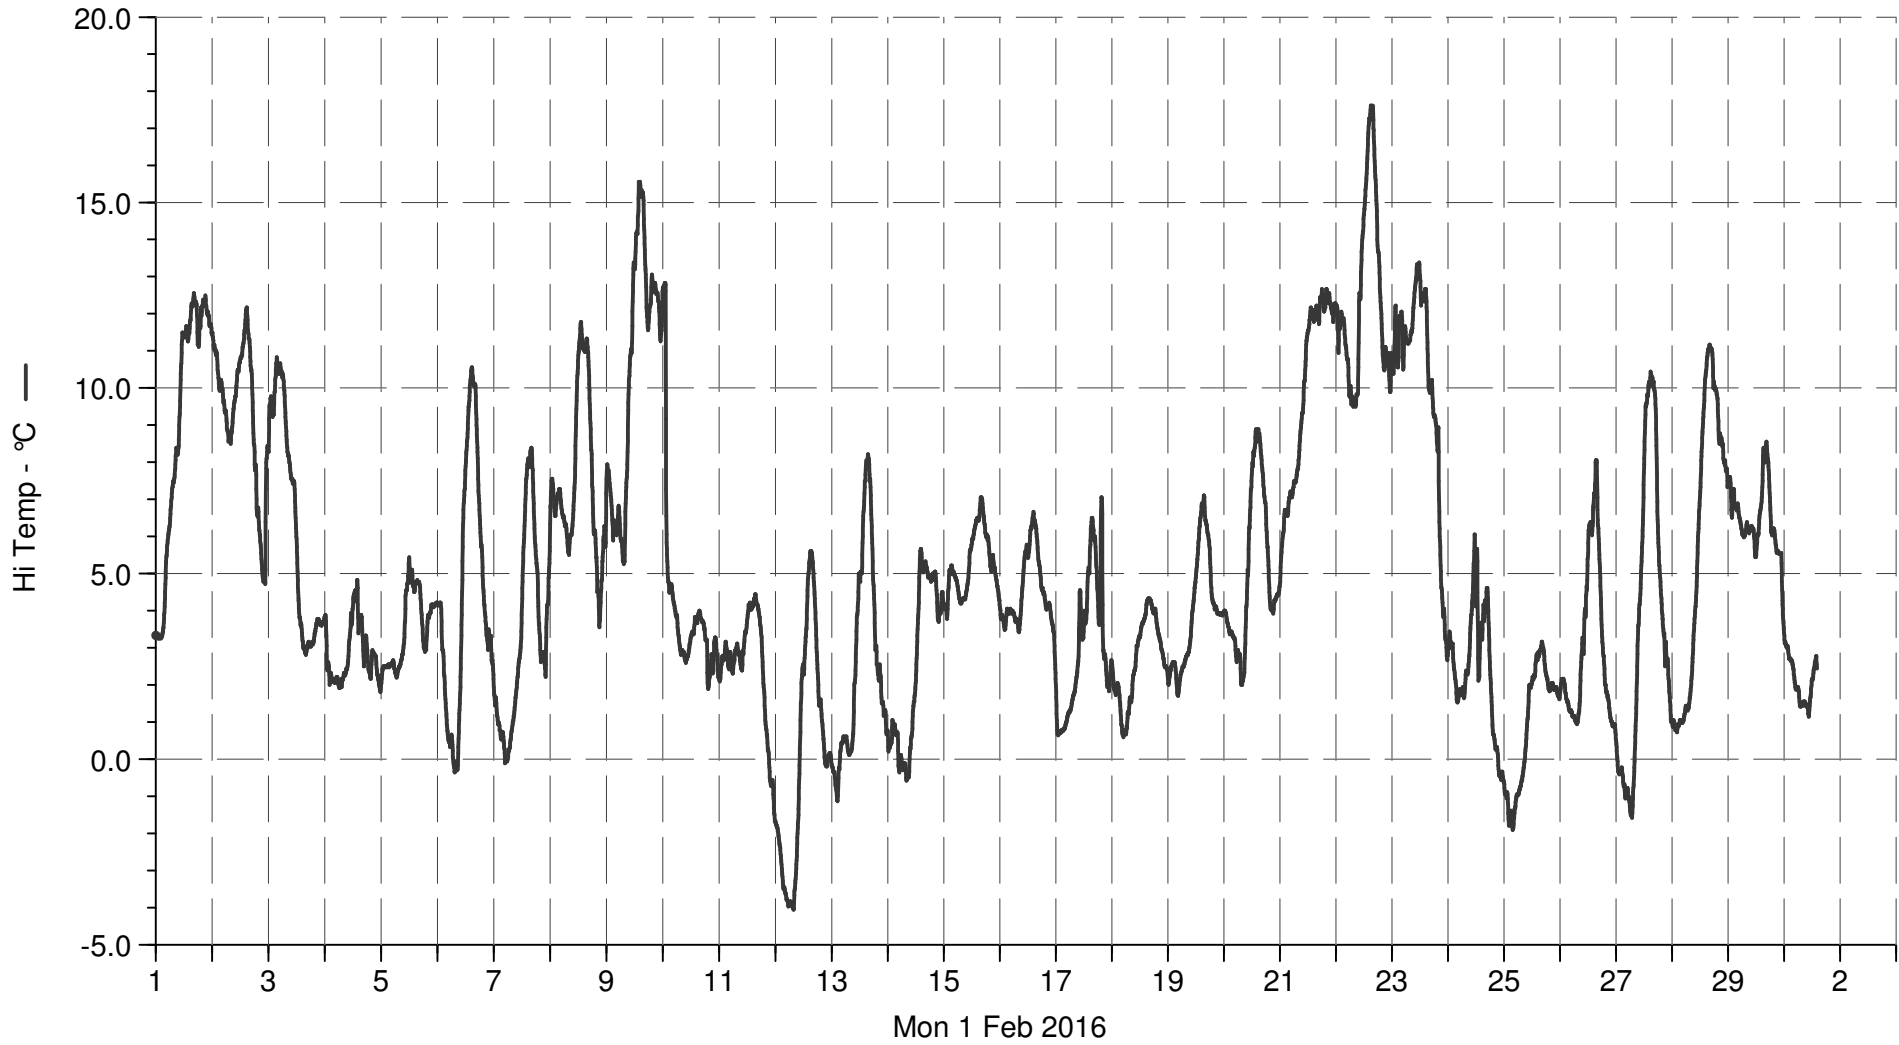

WetterGrub3200

■ Hi Temp