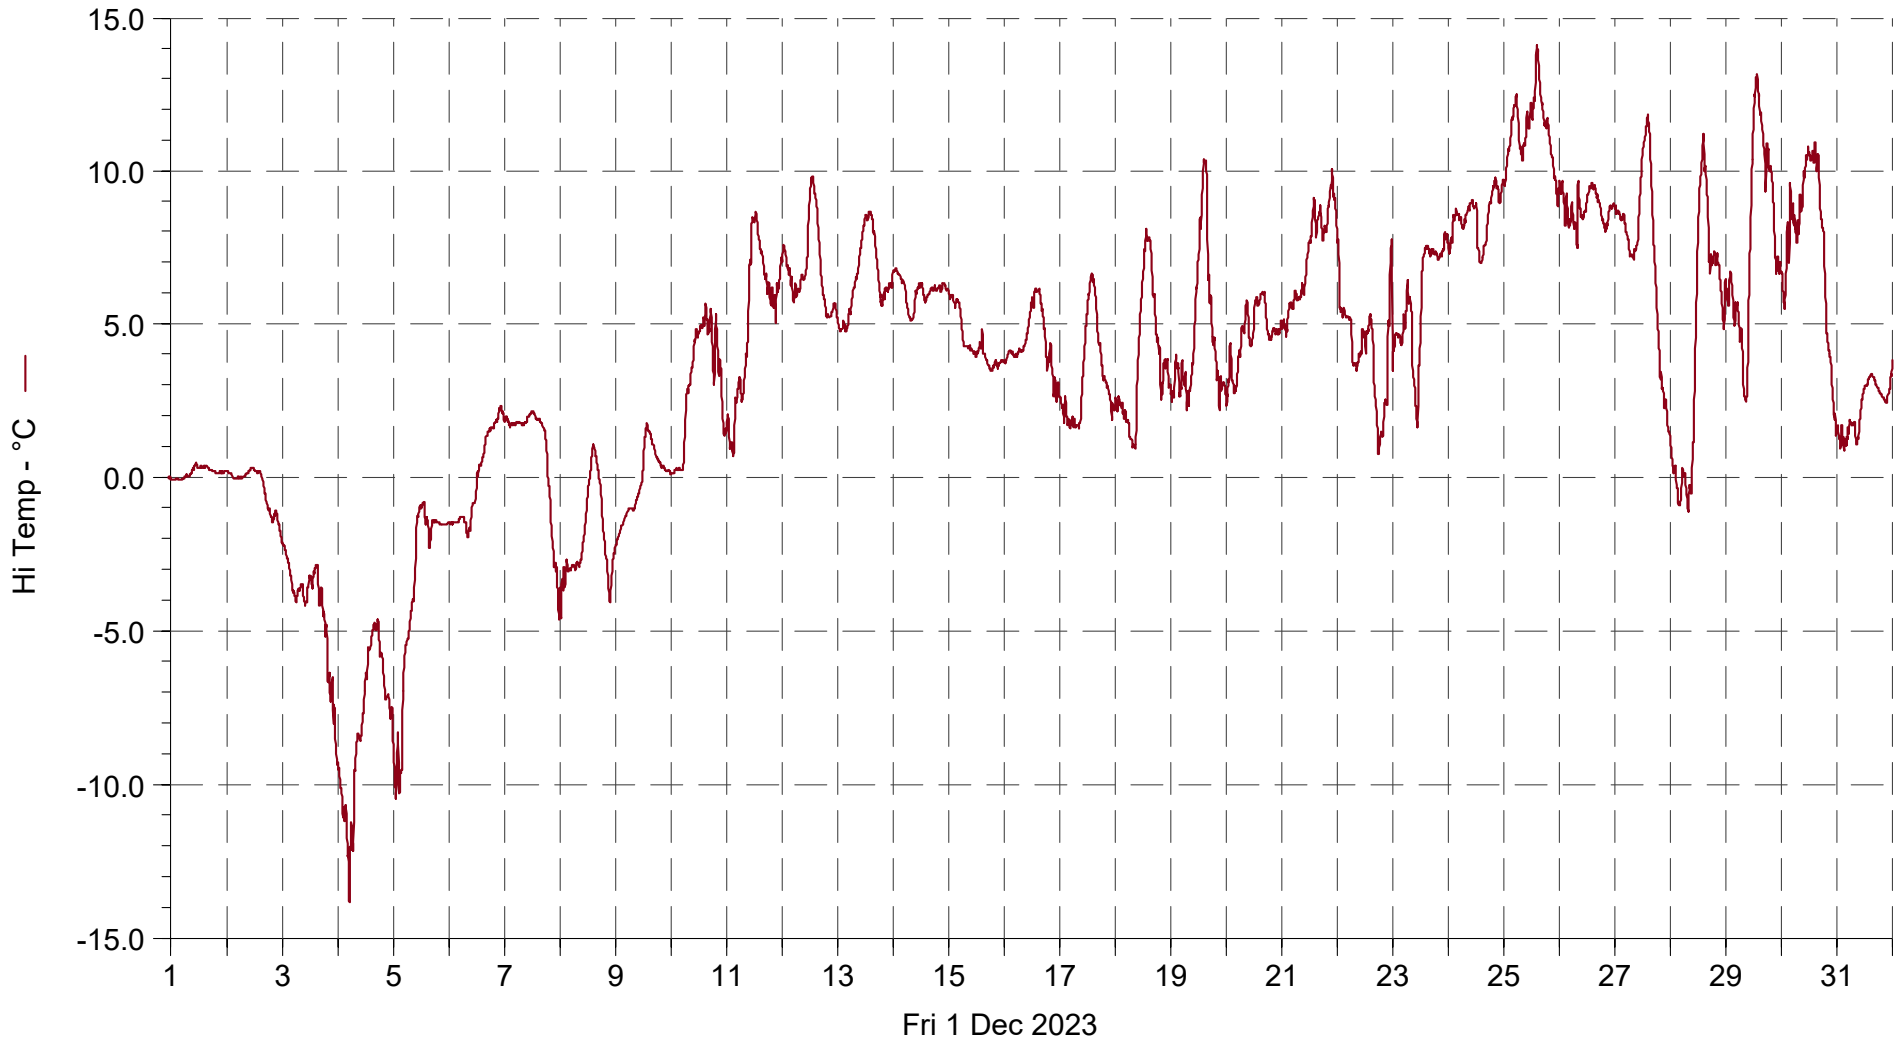

WetterGrub3200

■ Hi Temp