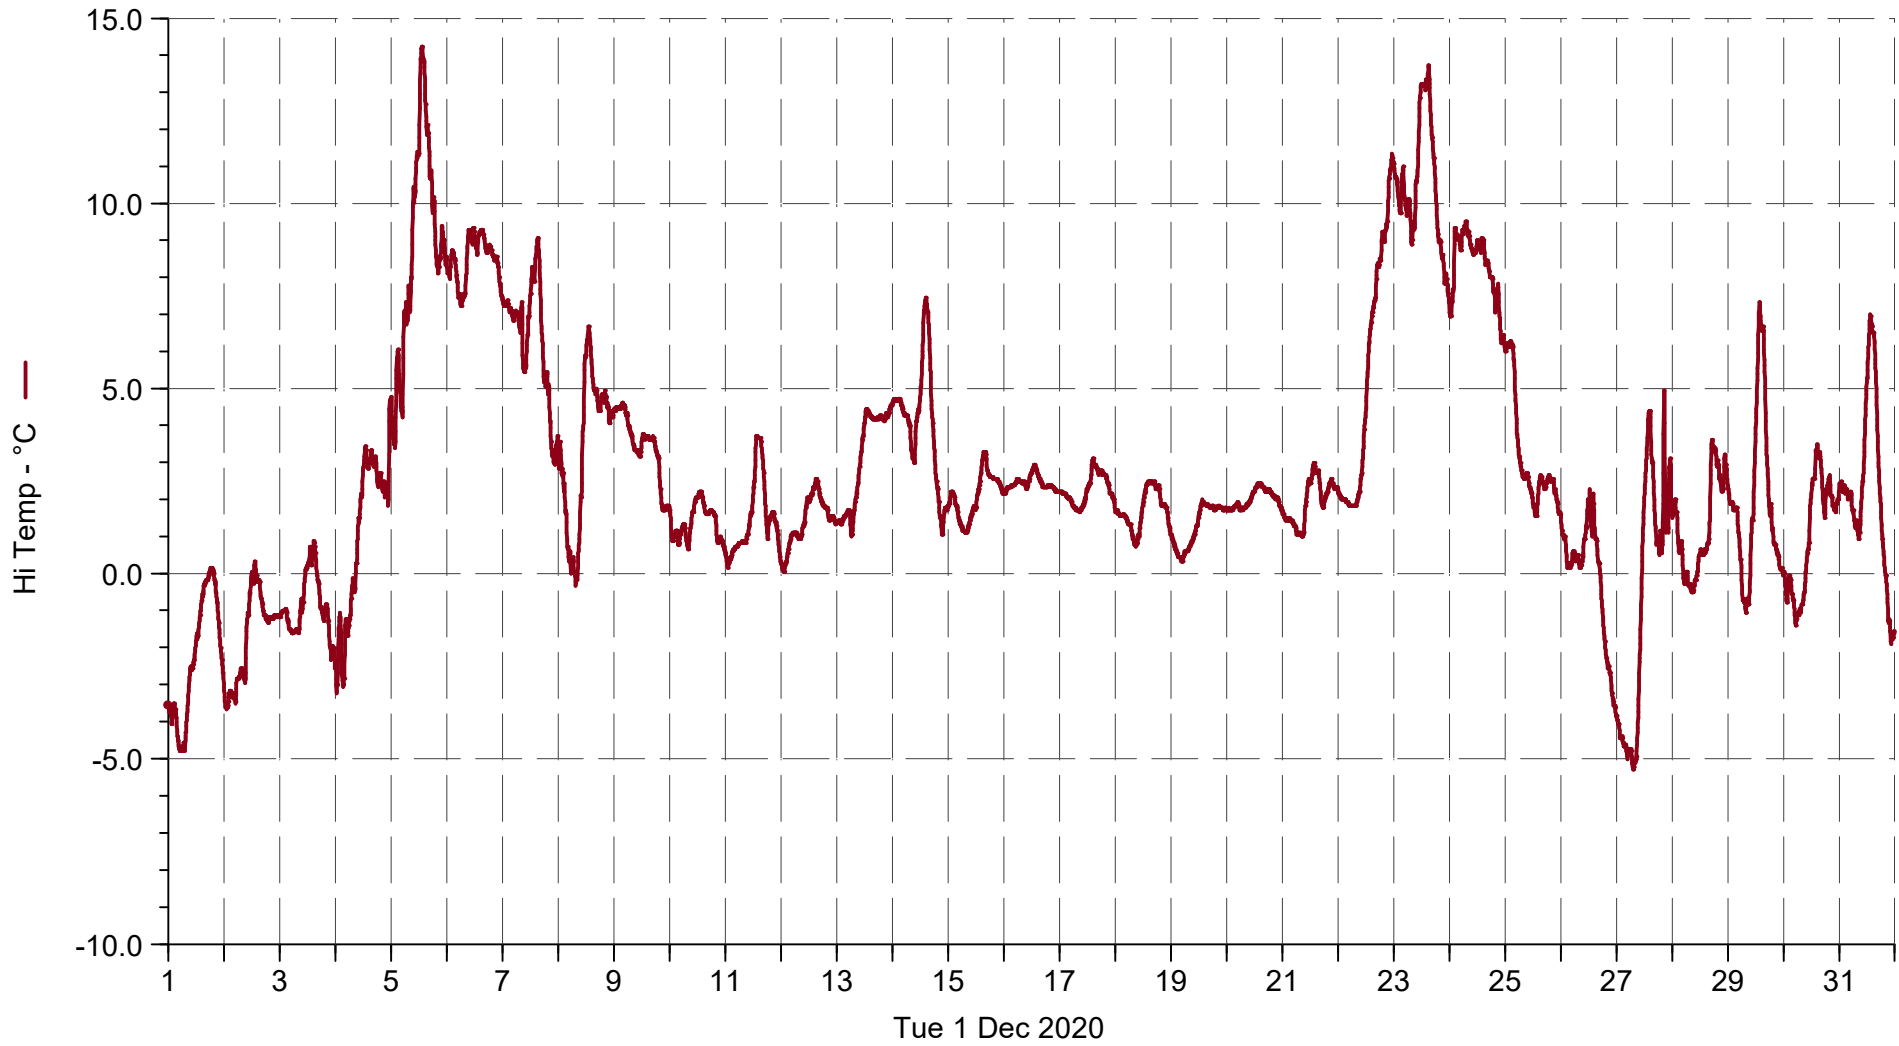

WetterGrub3200

■ Hi Temp