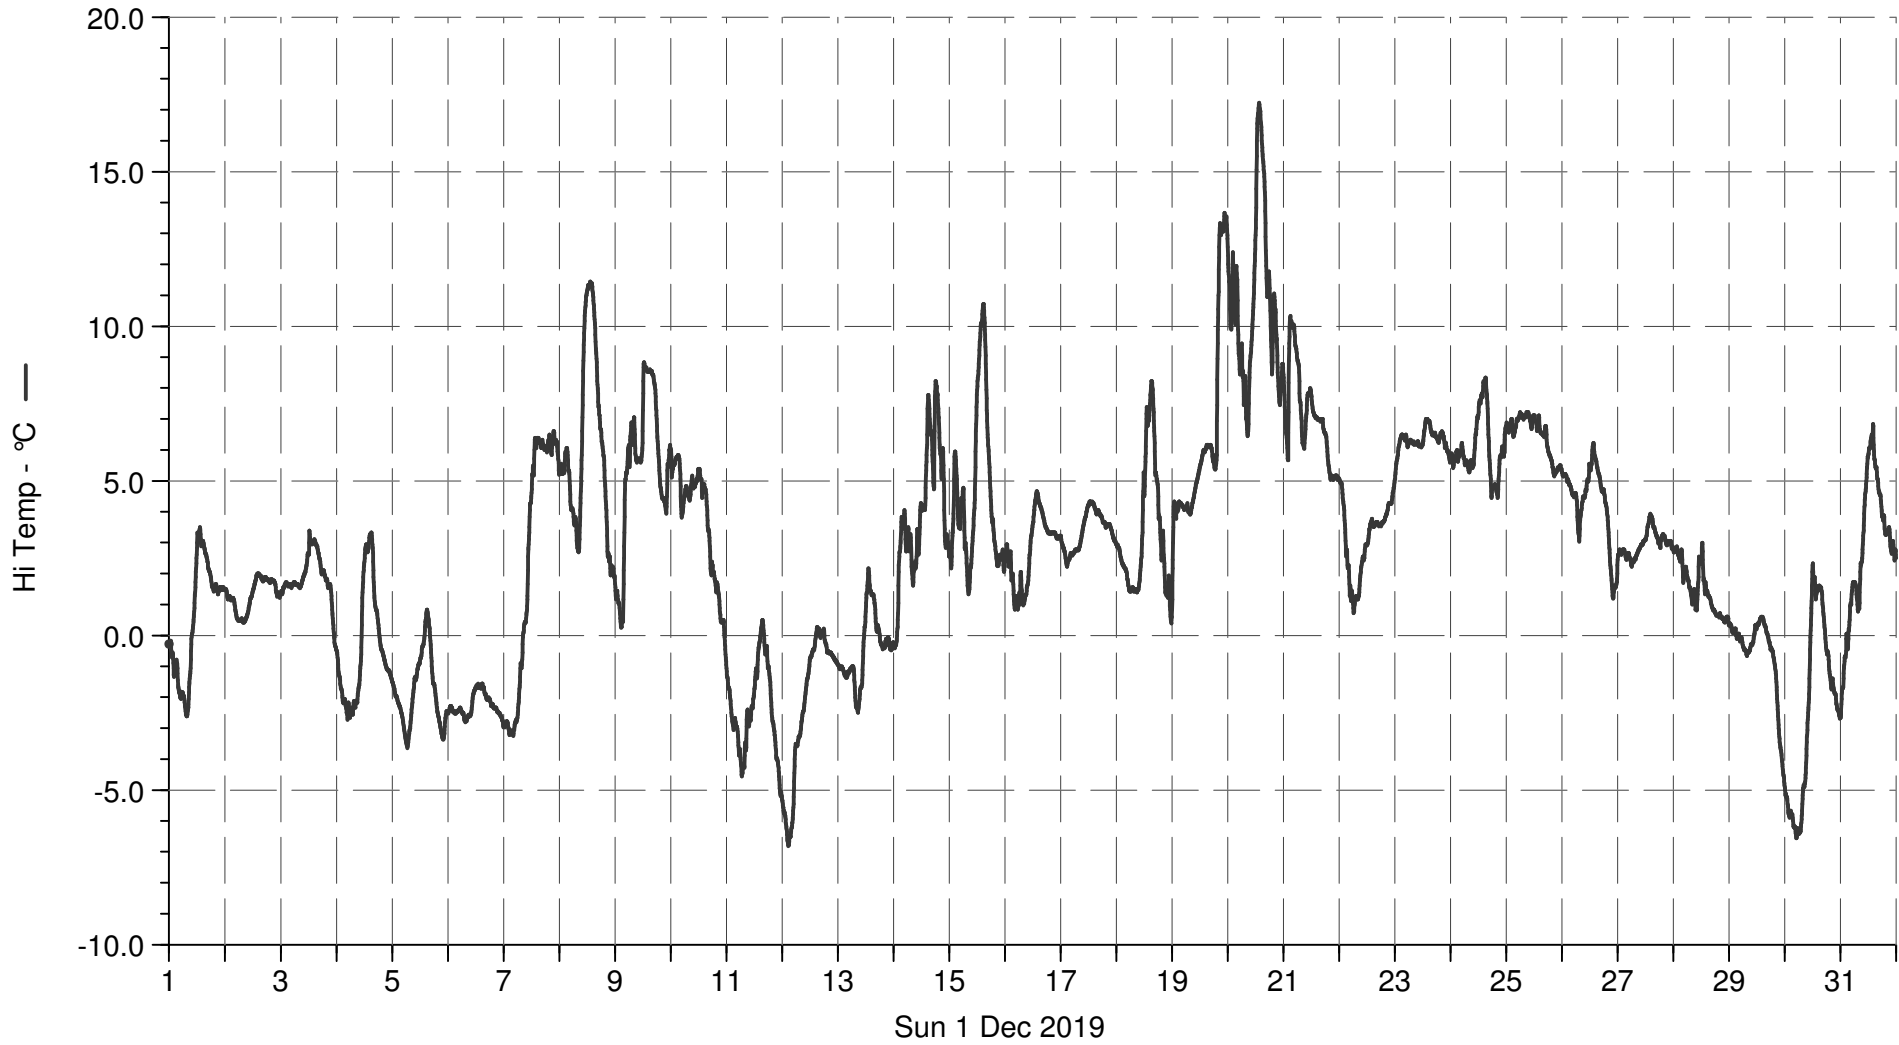

WetterGrub3200

■ Hi Temp