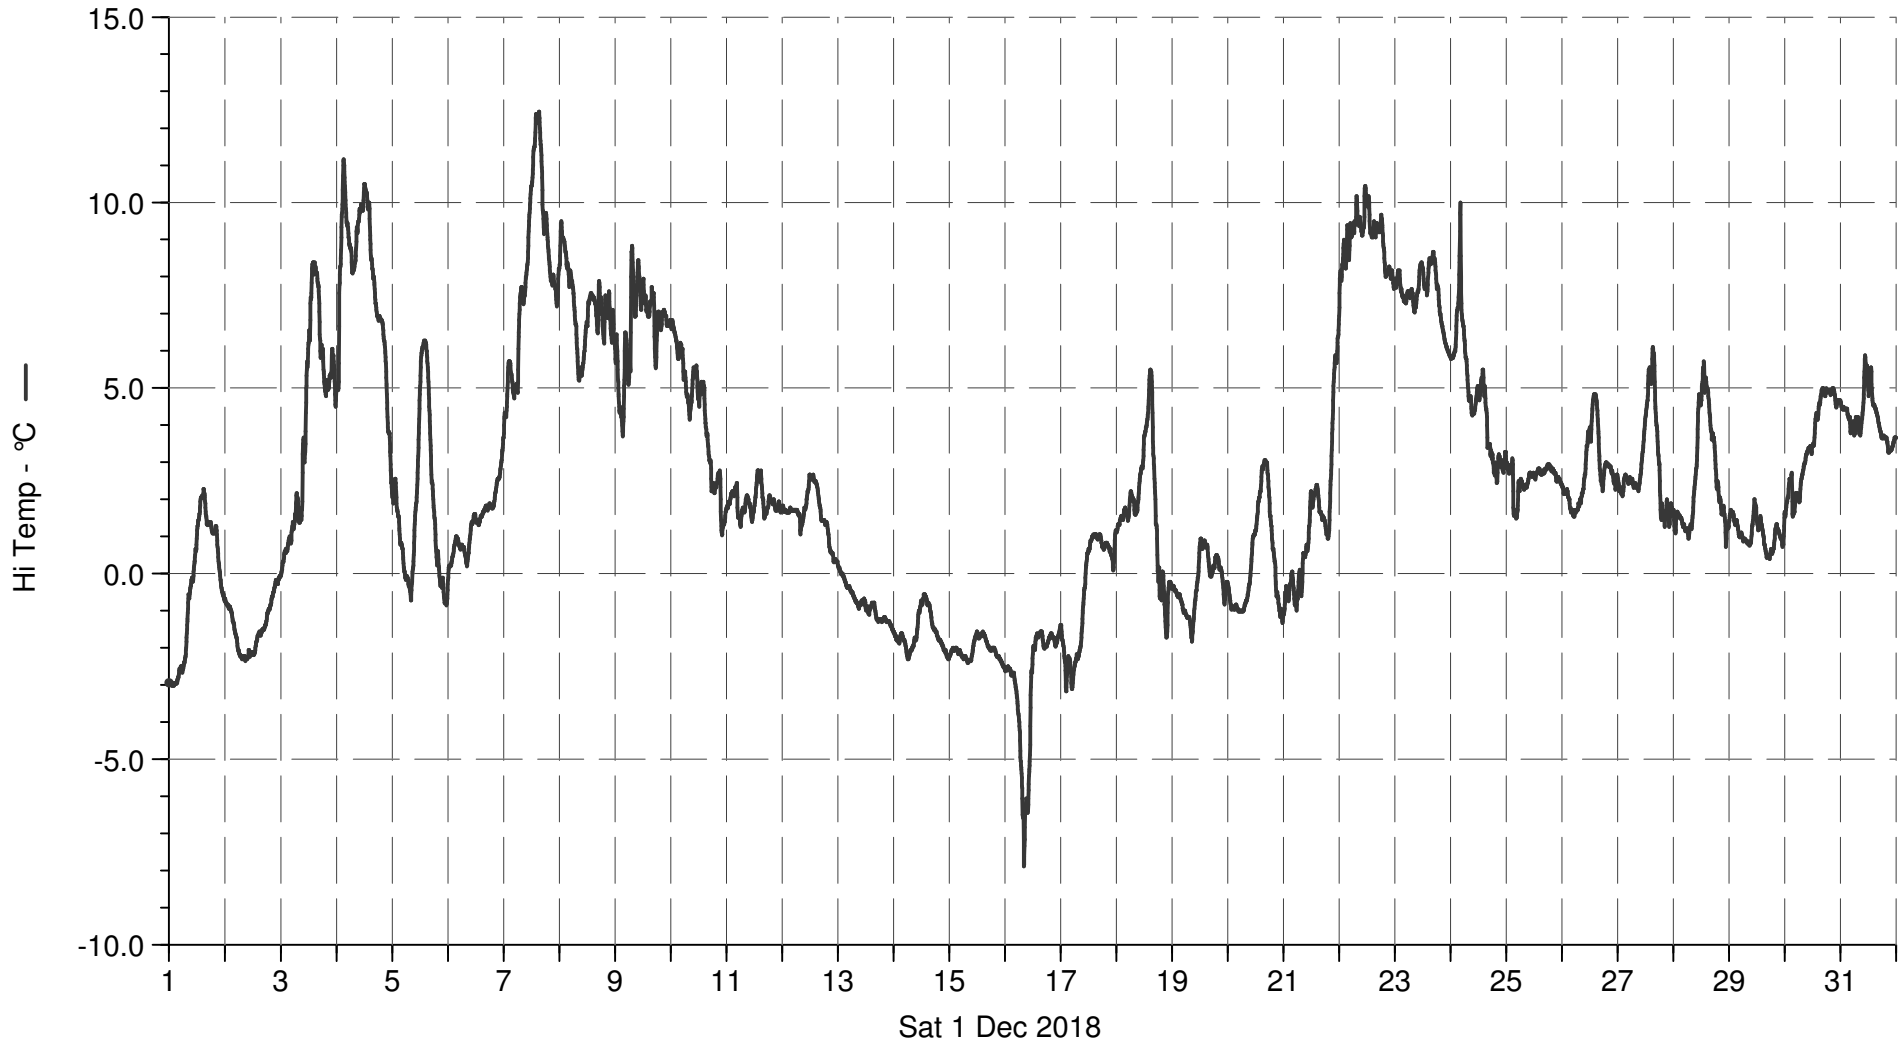

WetterGrub3200

■ Hi Temp