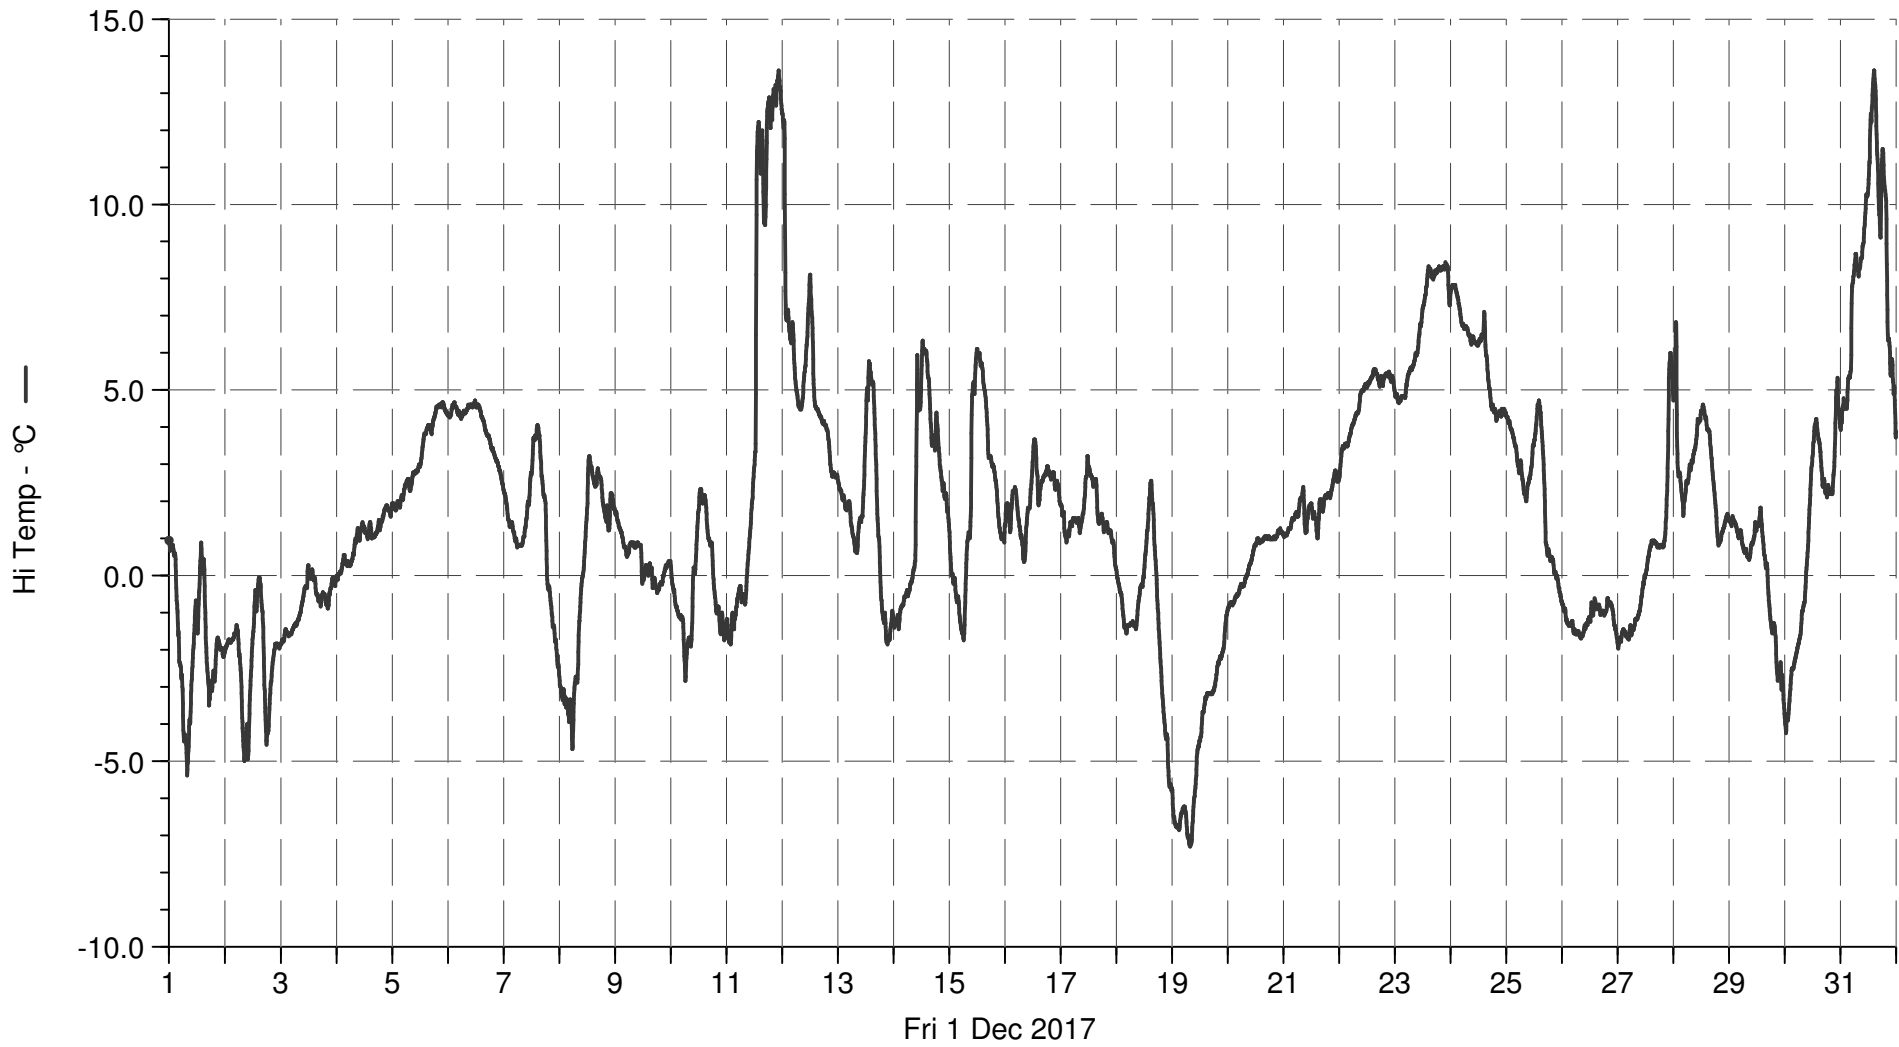

WetterGrub3200

■ Hi Temp