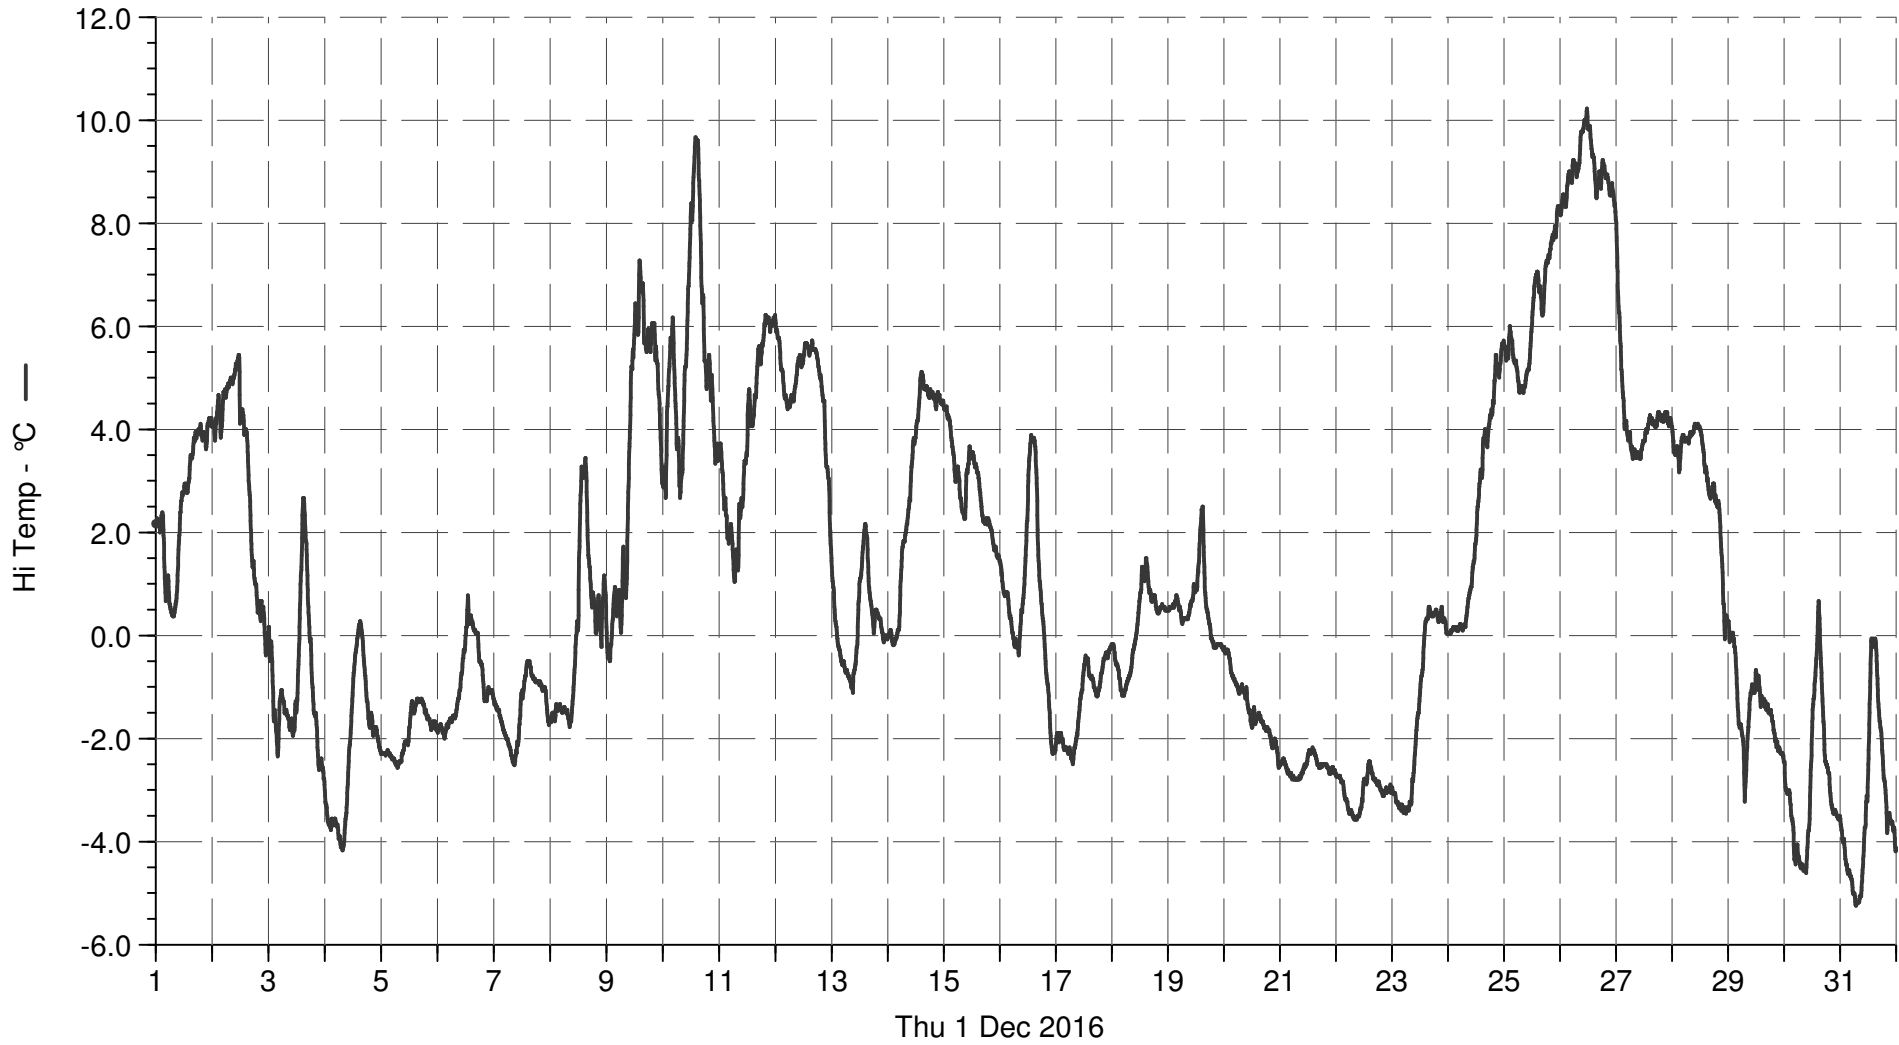

WetterGrub3200

■ Hi Temp