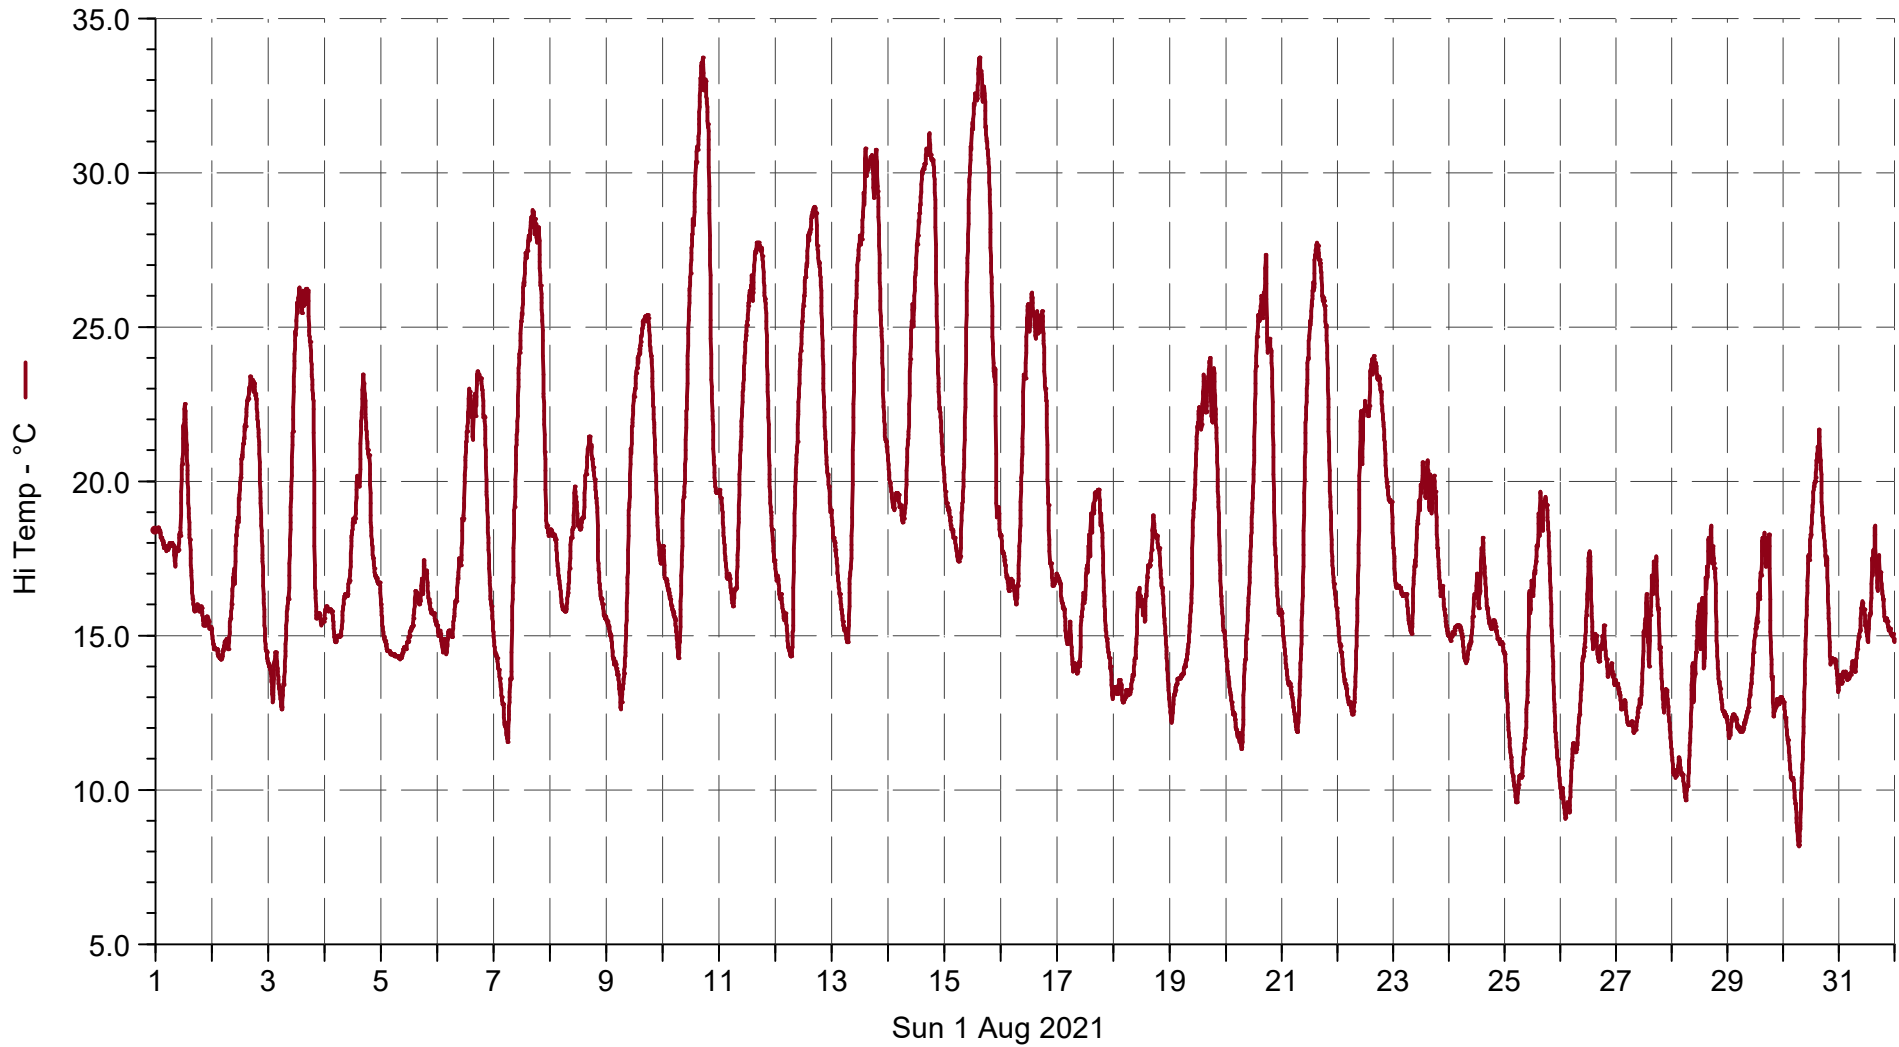

WetterGrub3200

■ Hi Temp