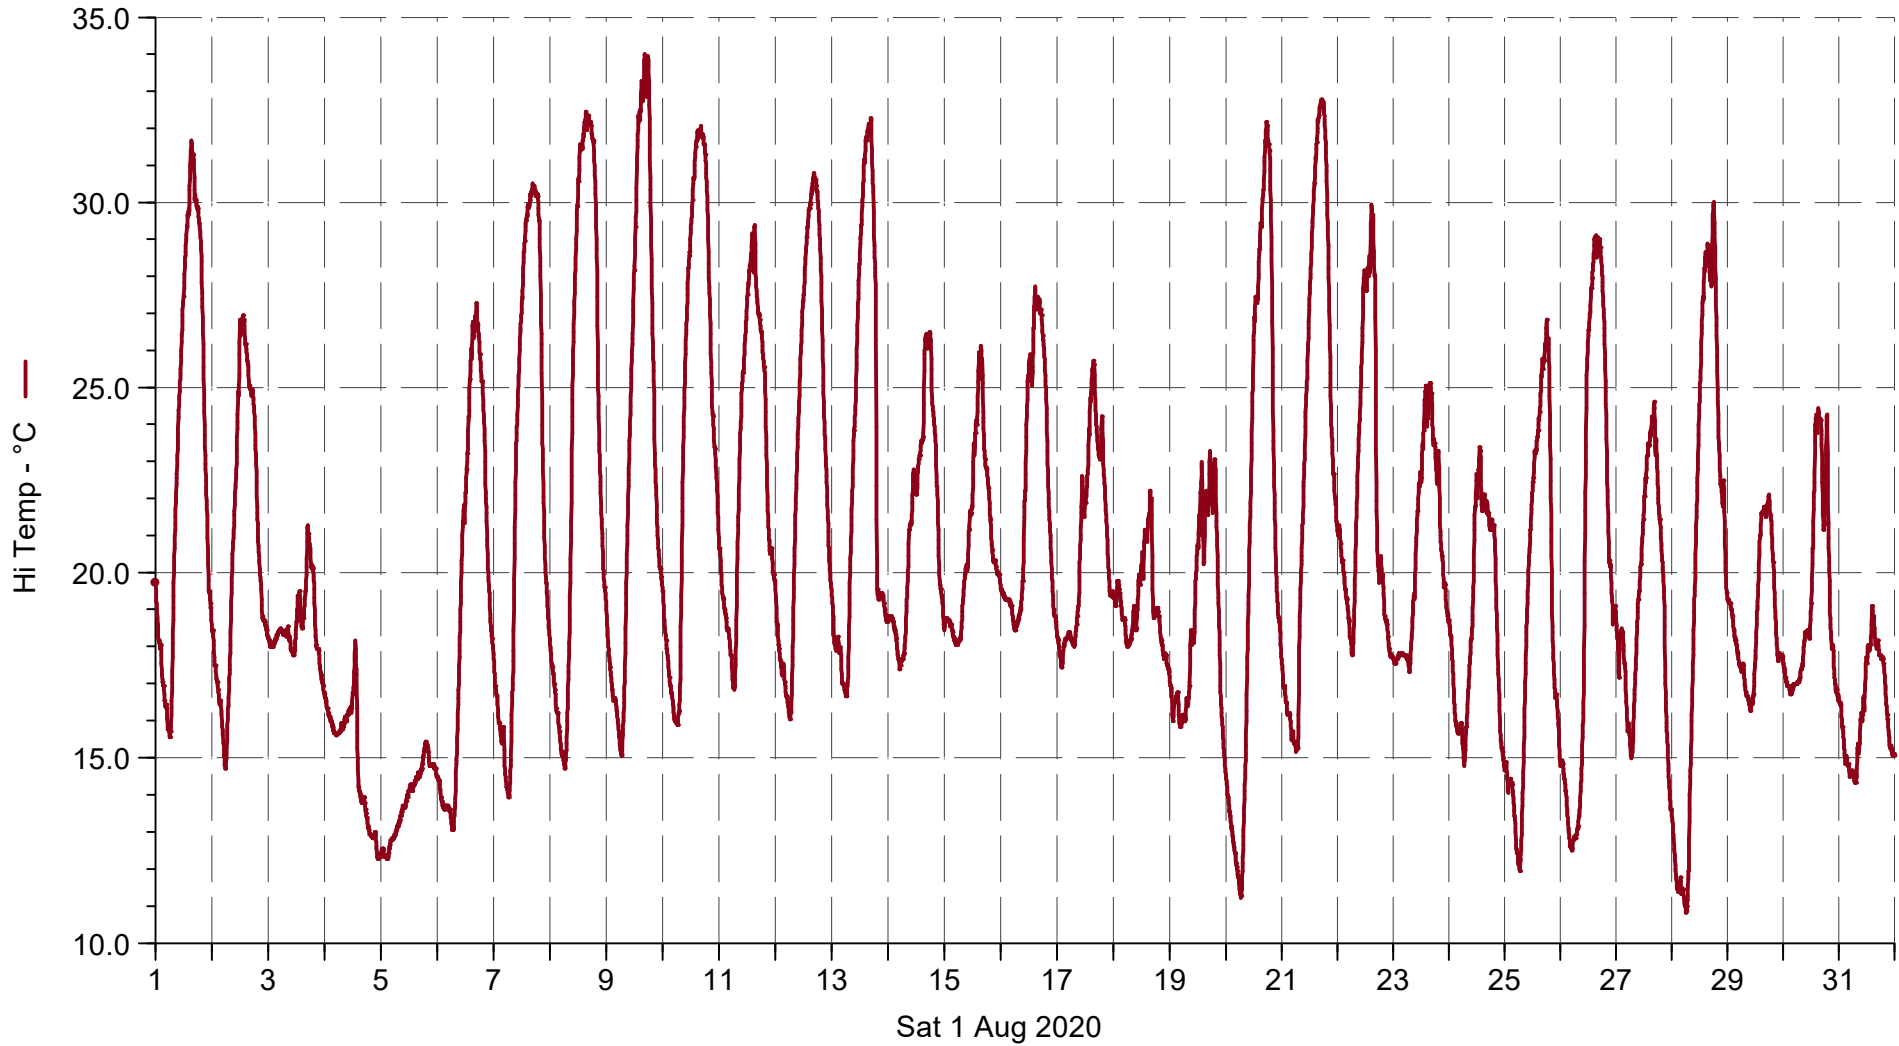

WetterGrub3200

■ Hi Temp