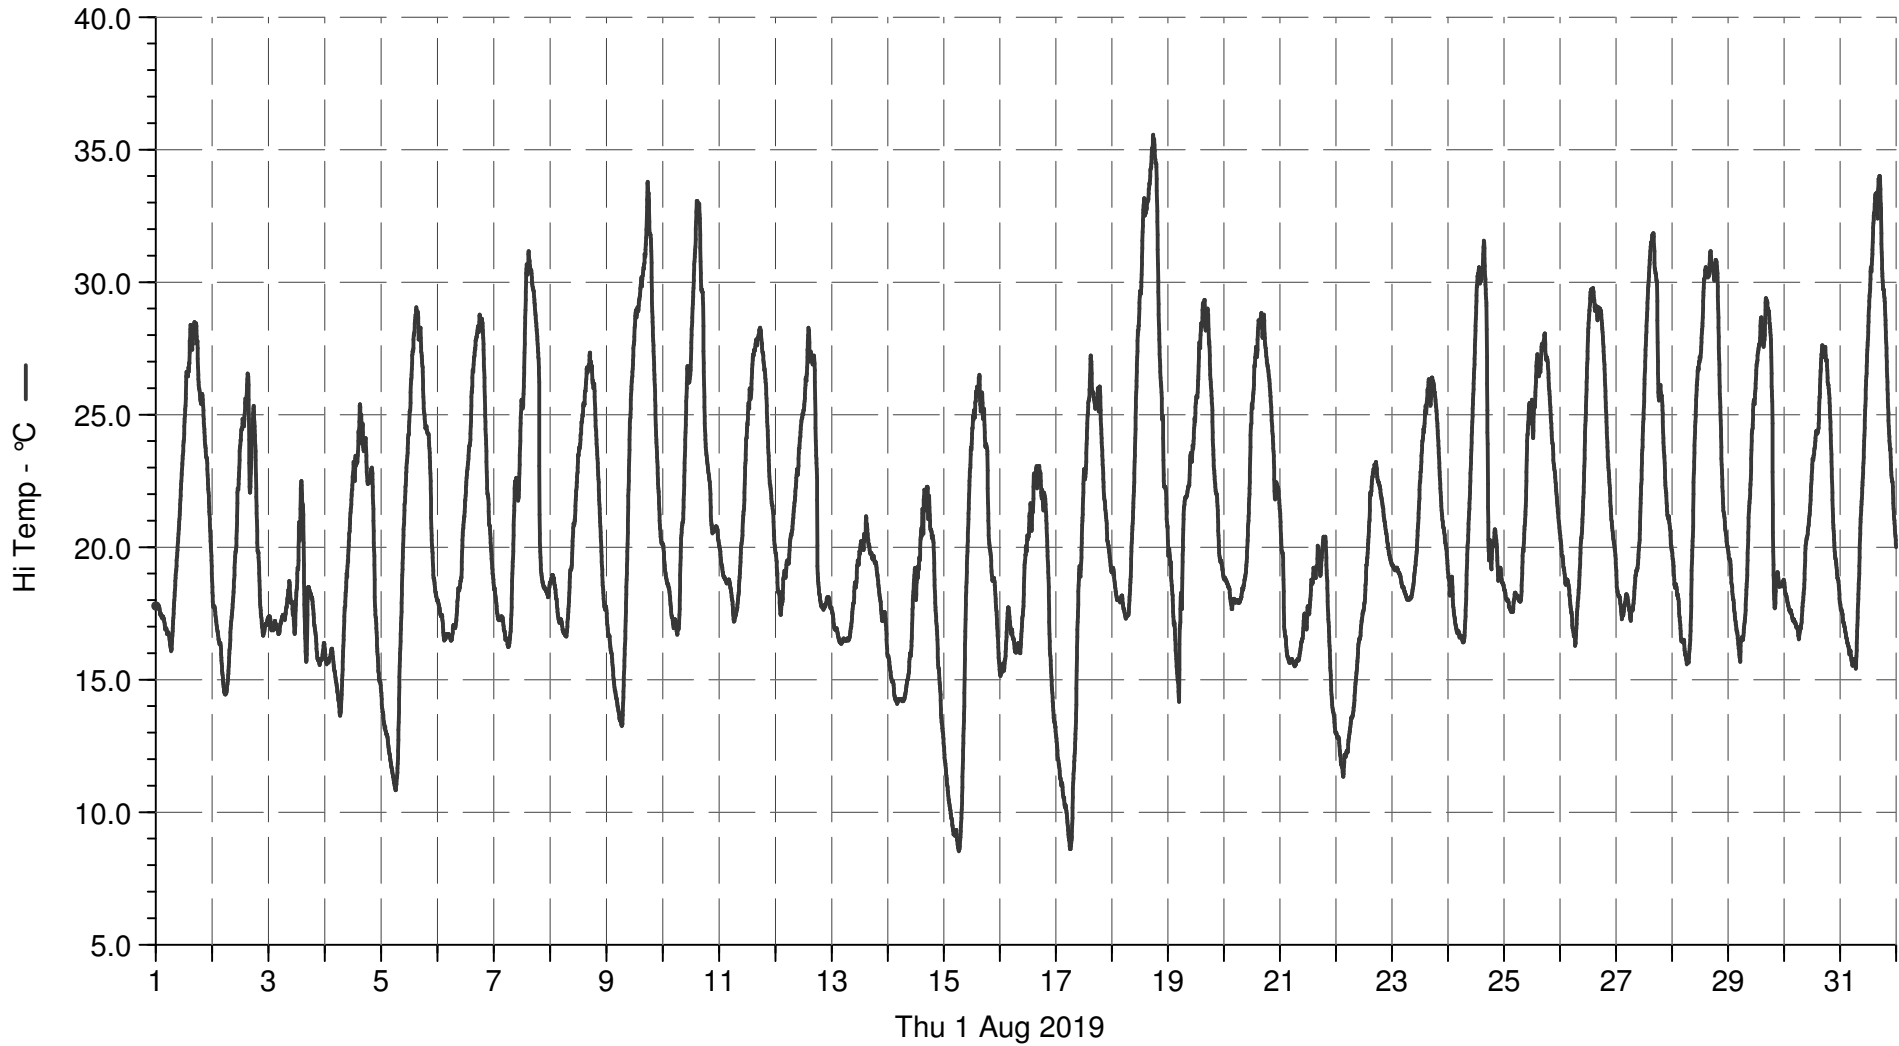

WetterGrub3200

■ Hi Temp