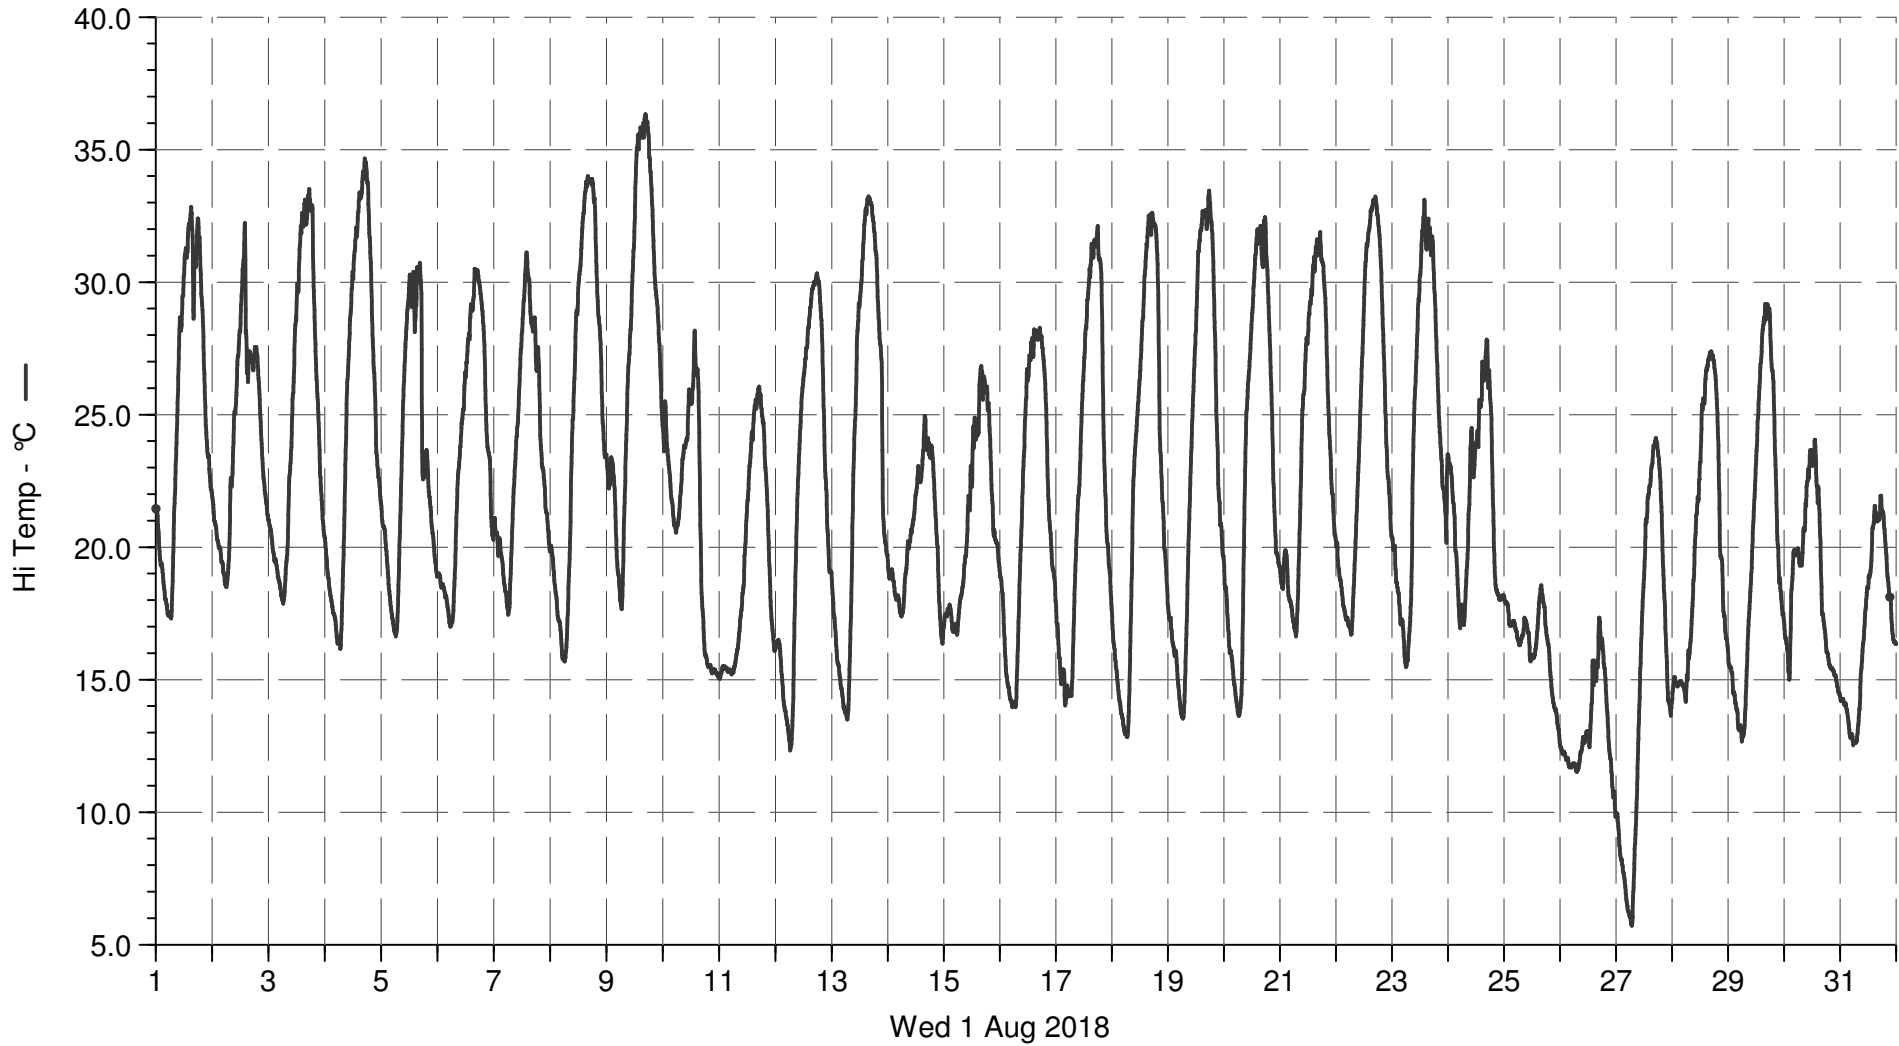

WetterGrub3200

■ Hi Temp