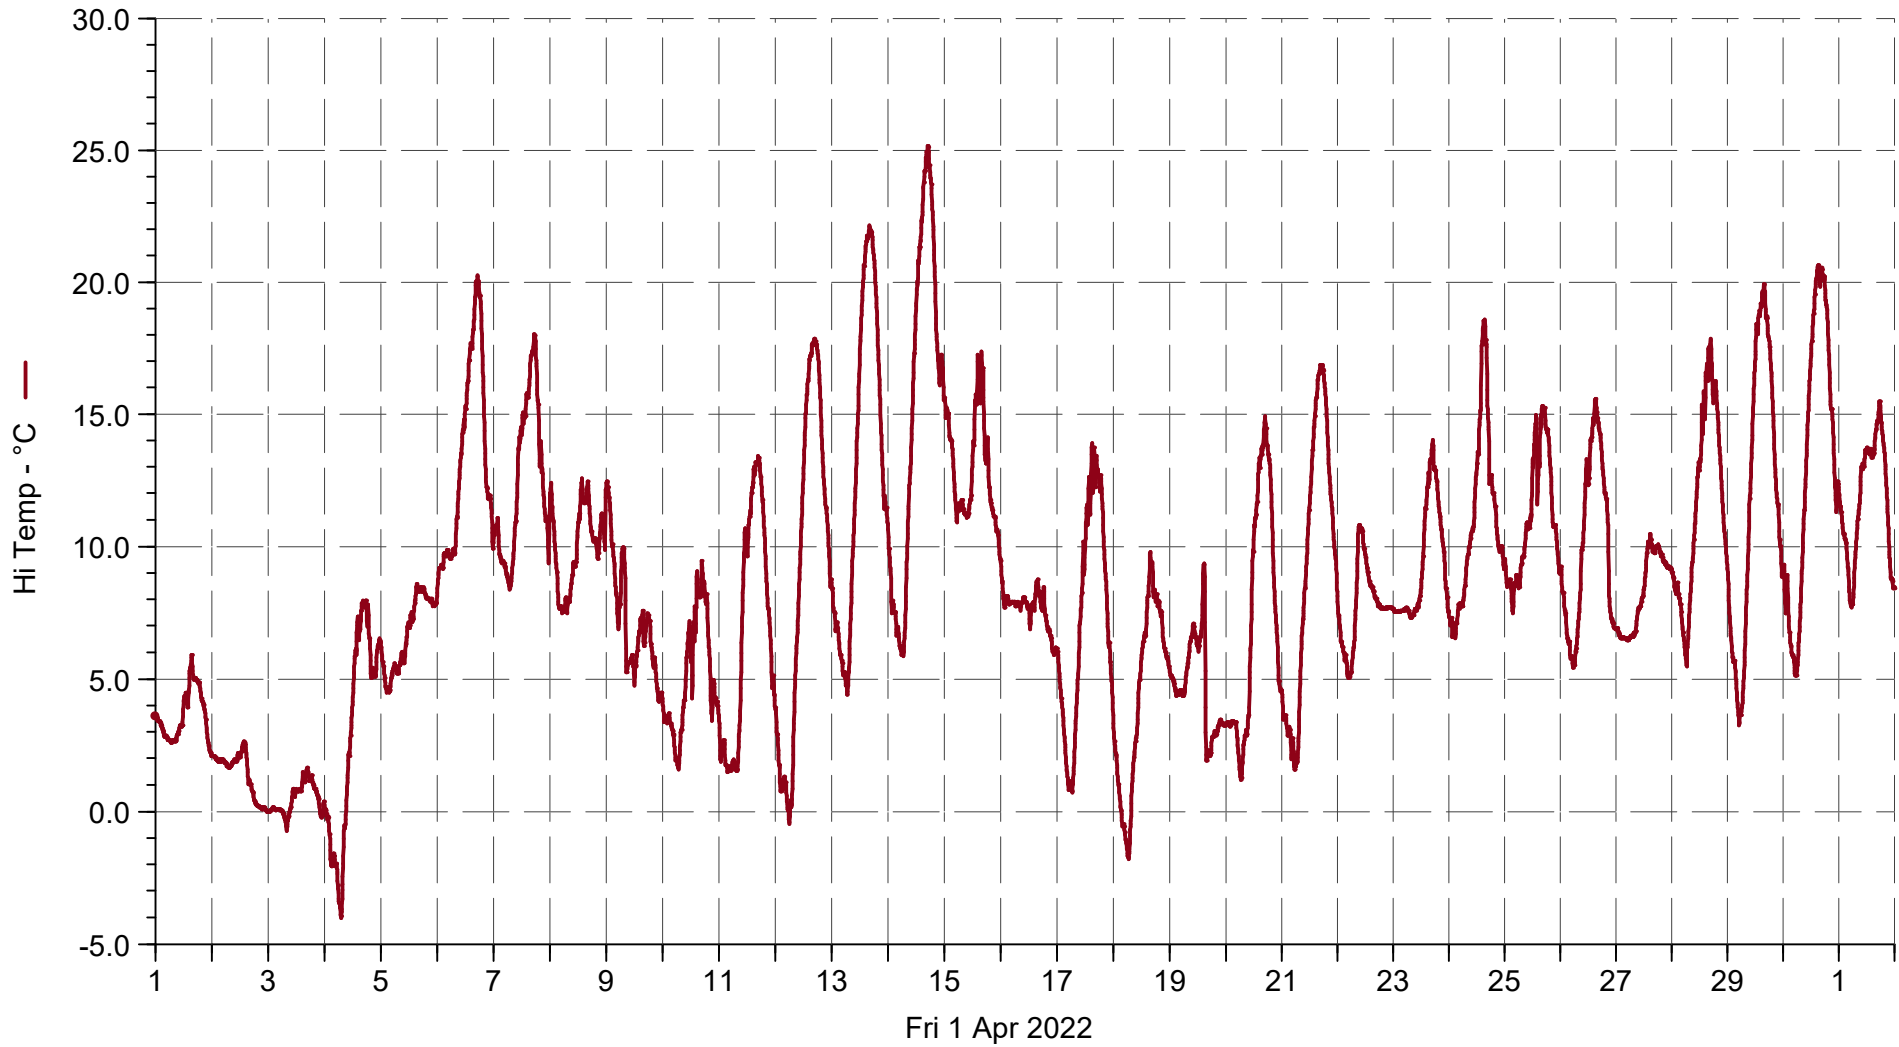

WetterGrub3200

■ Hi Temp