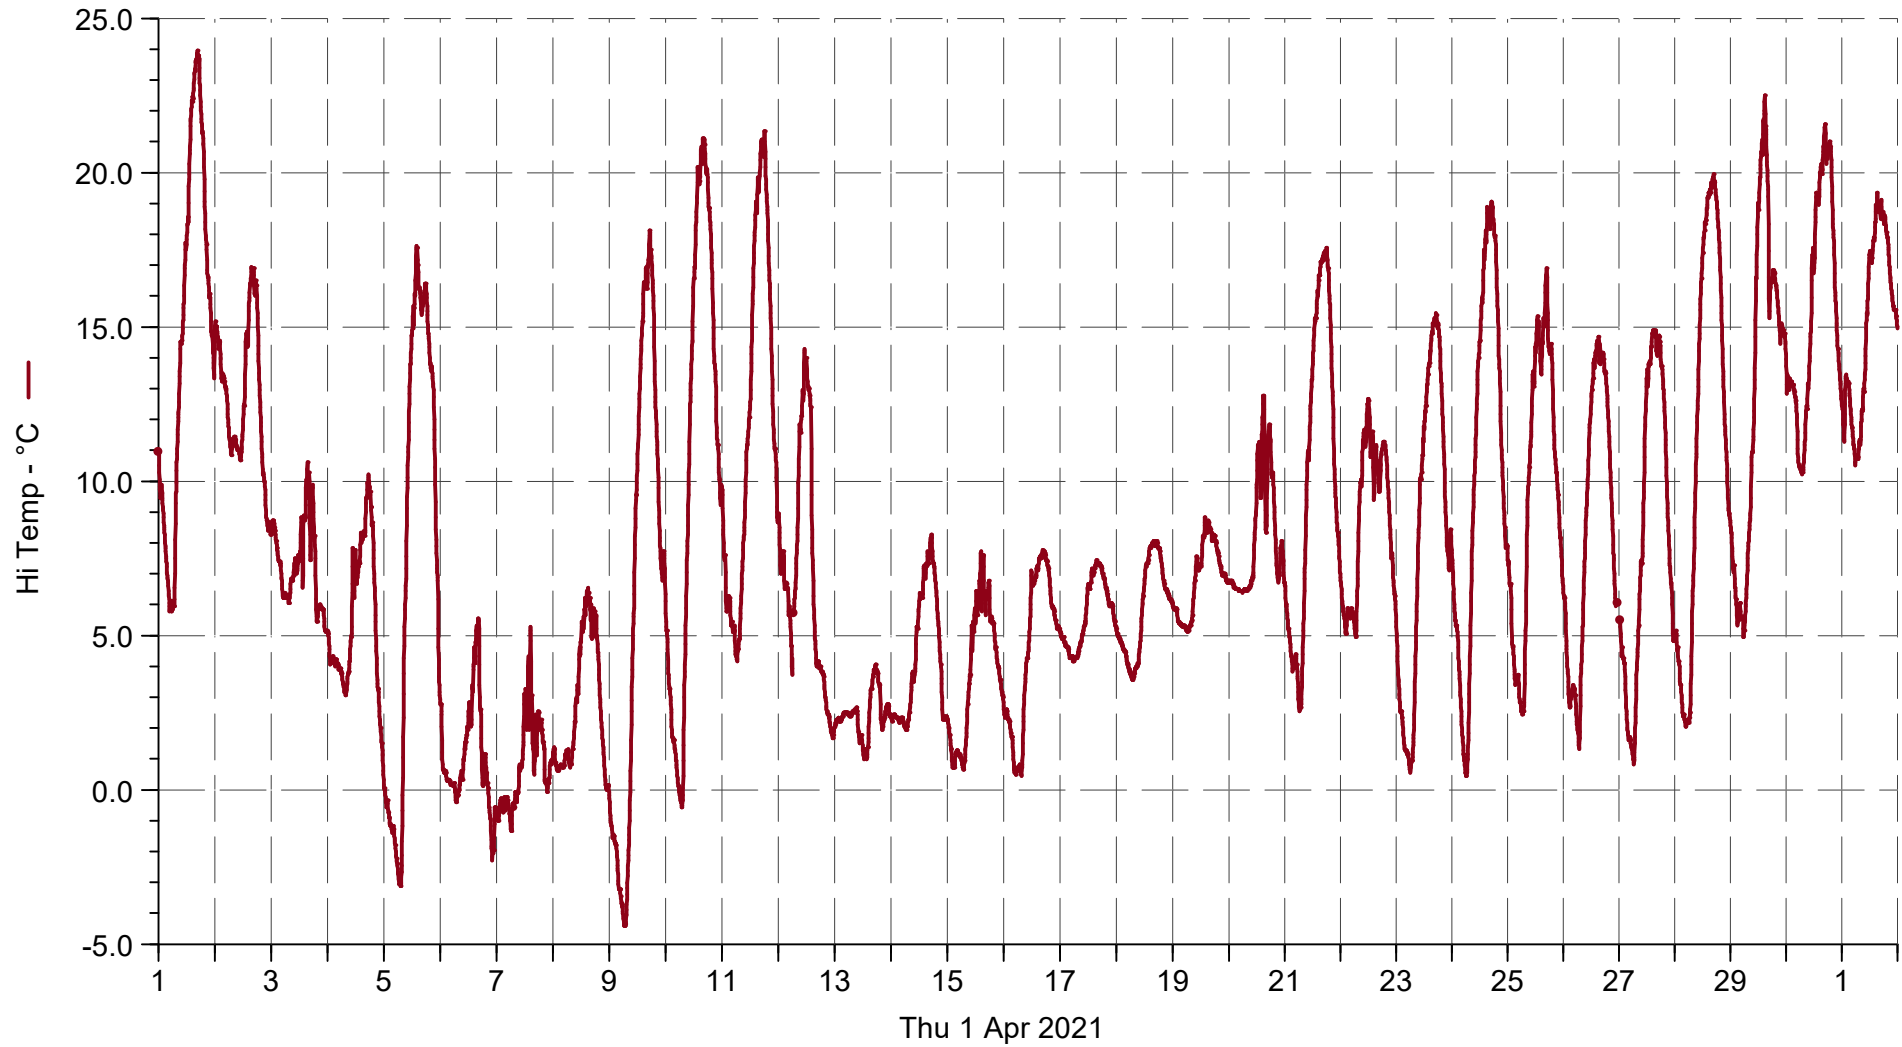

WetterGrub3200

■ Hi Temp