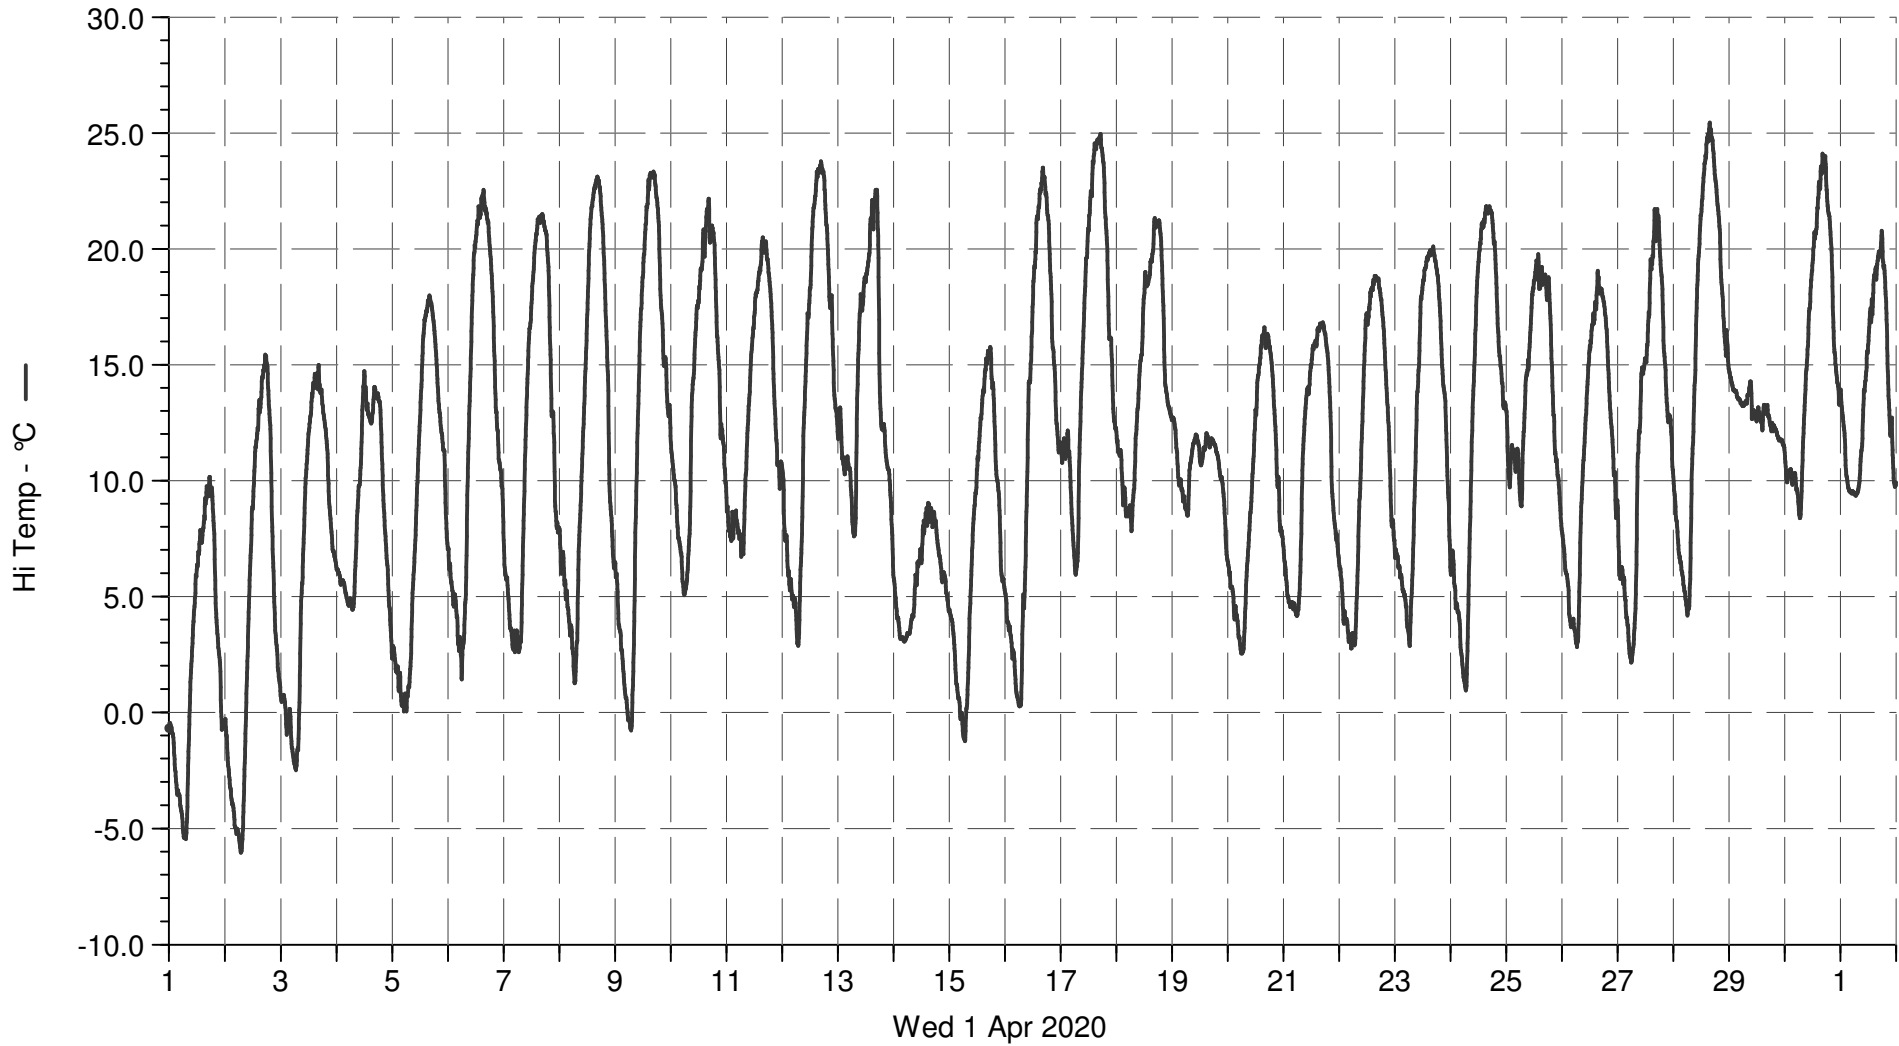

WetterGrub3200

■ Hi Temp