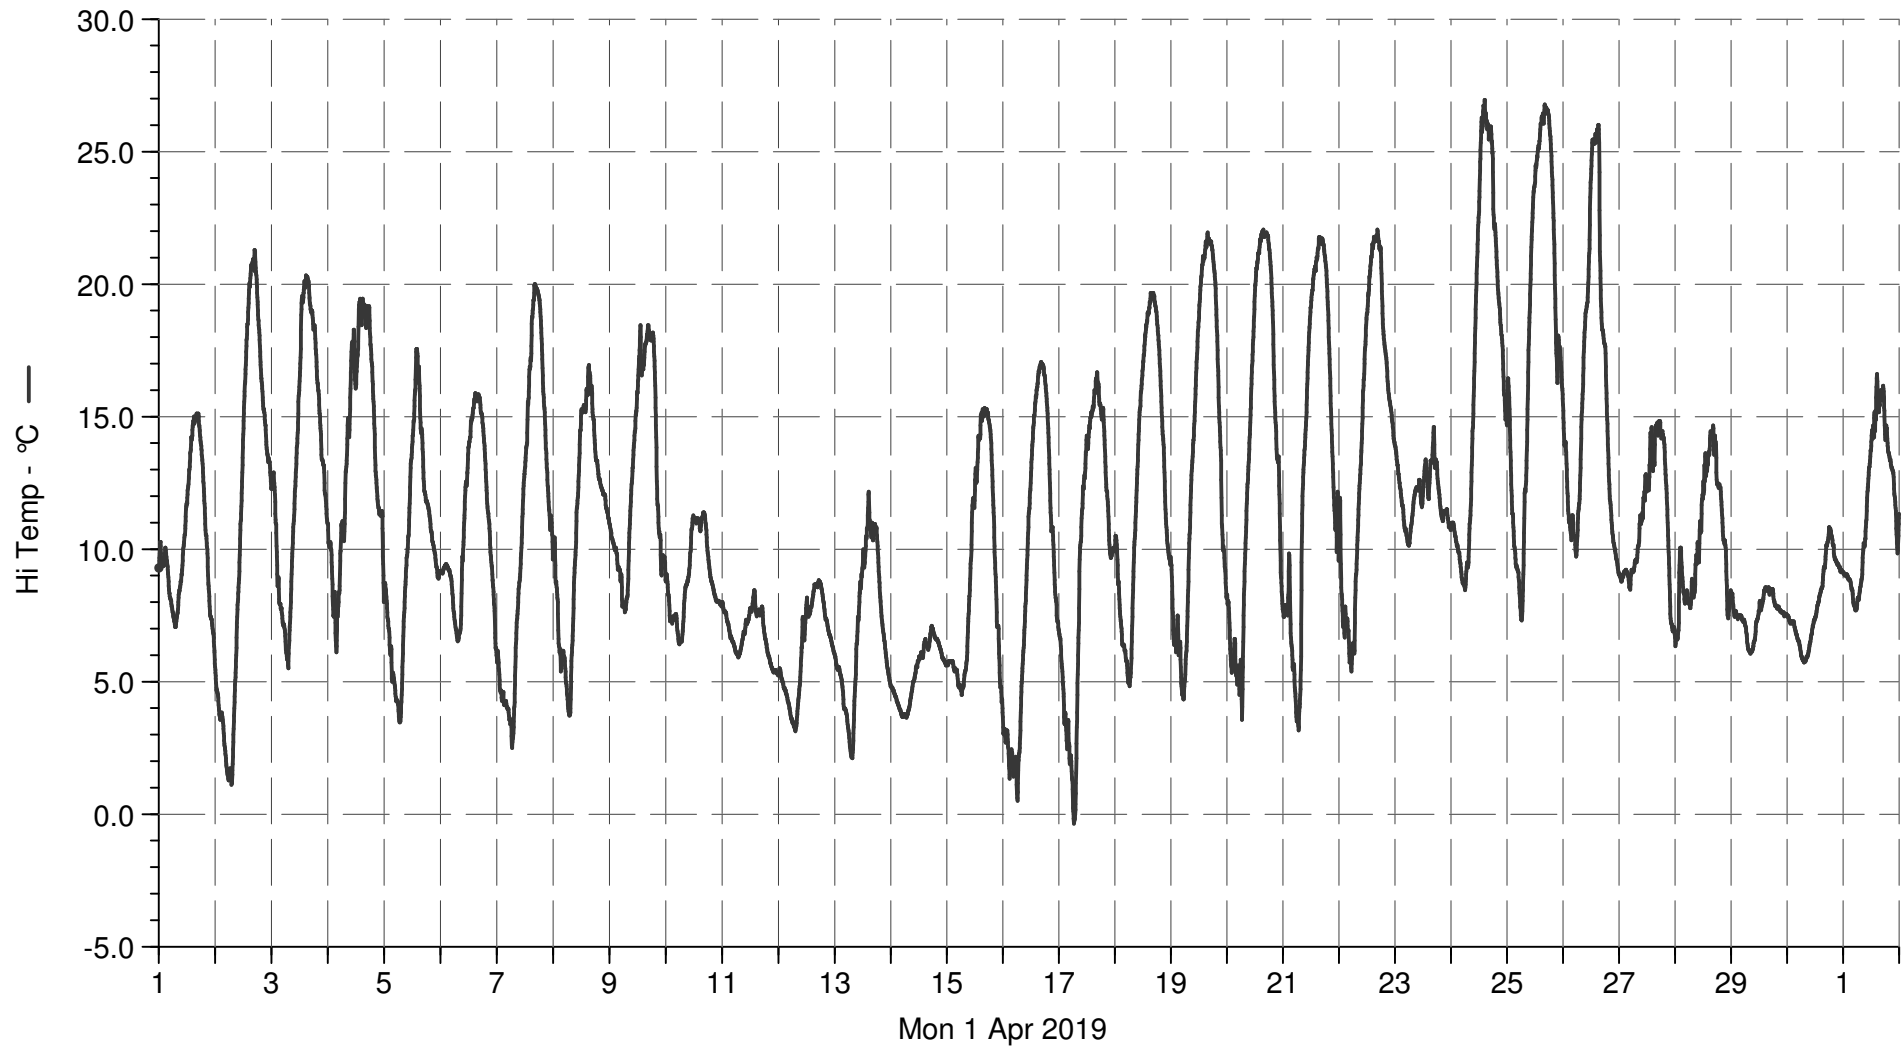

WetterGrub3200

■ Hi Temp