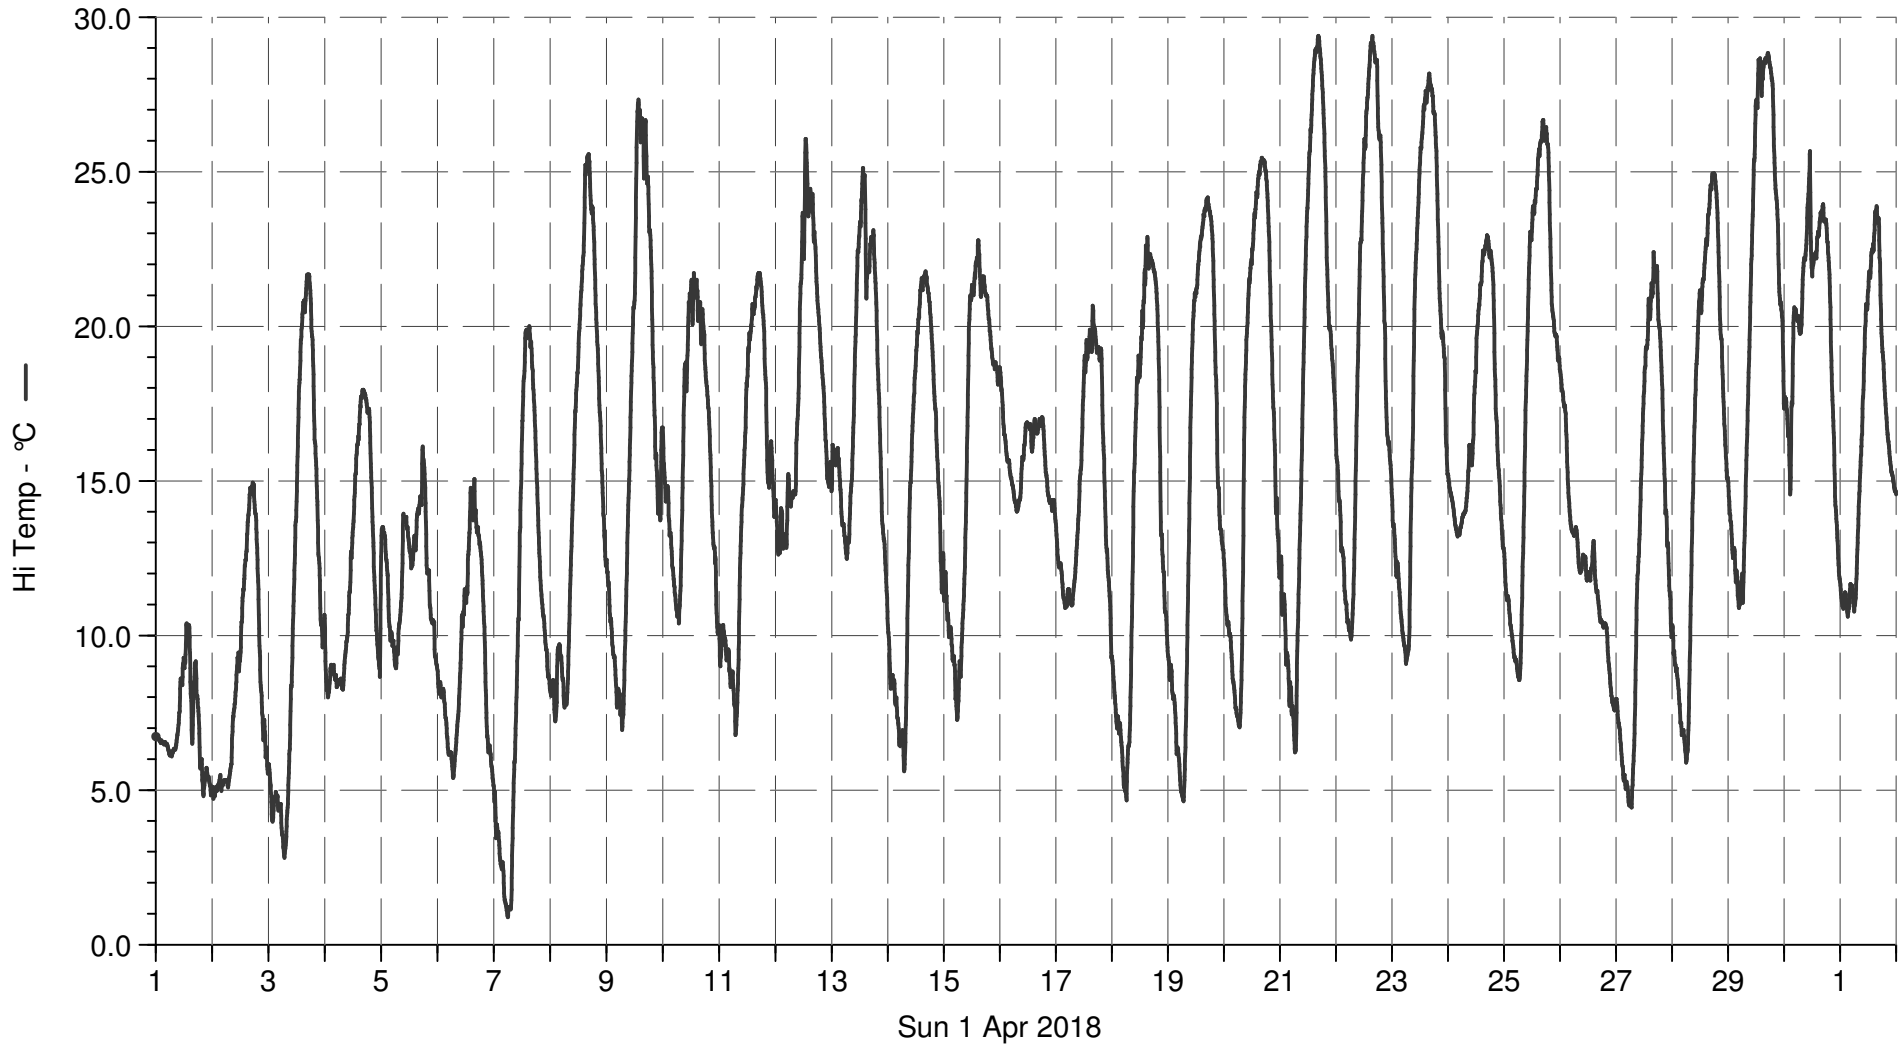

WetterGrub3200

■ Hi Temp