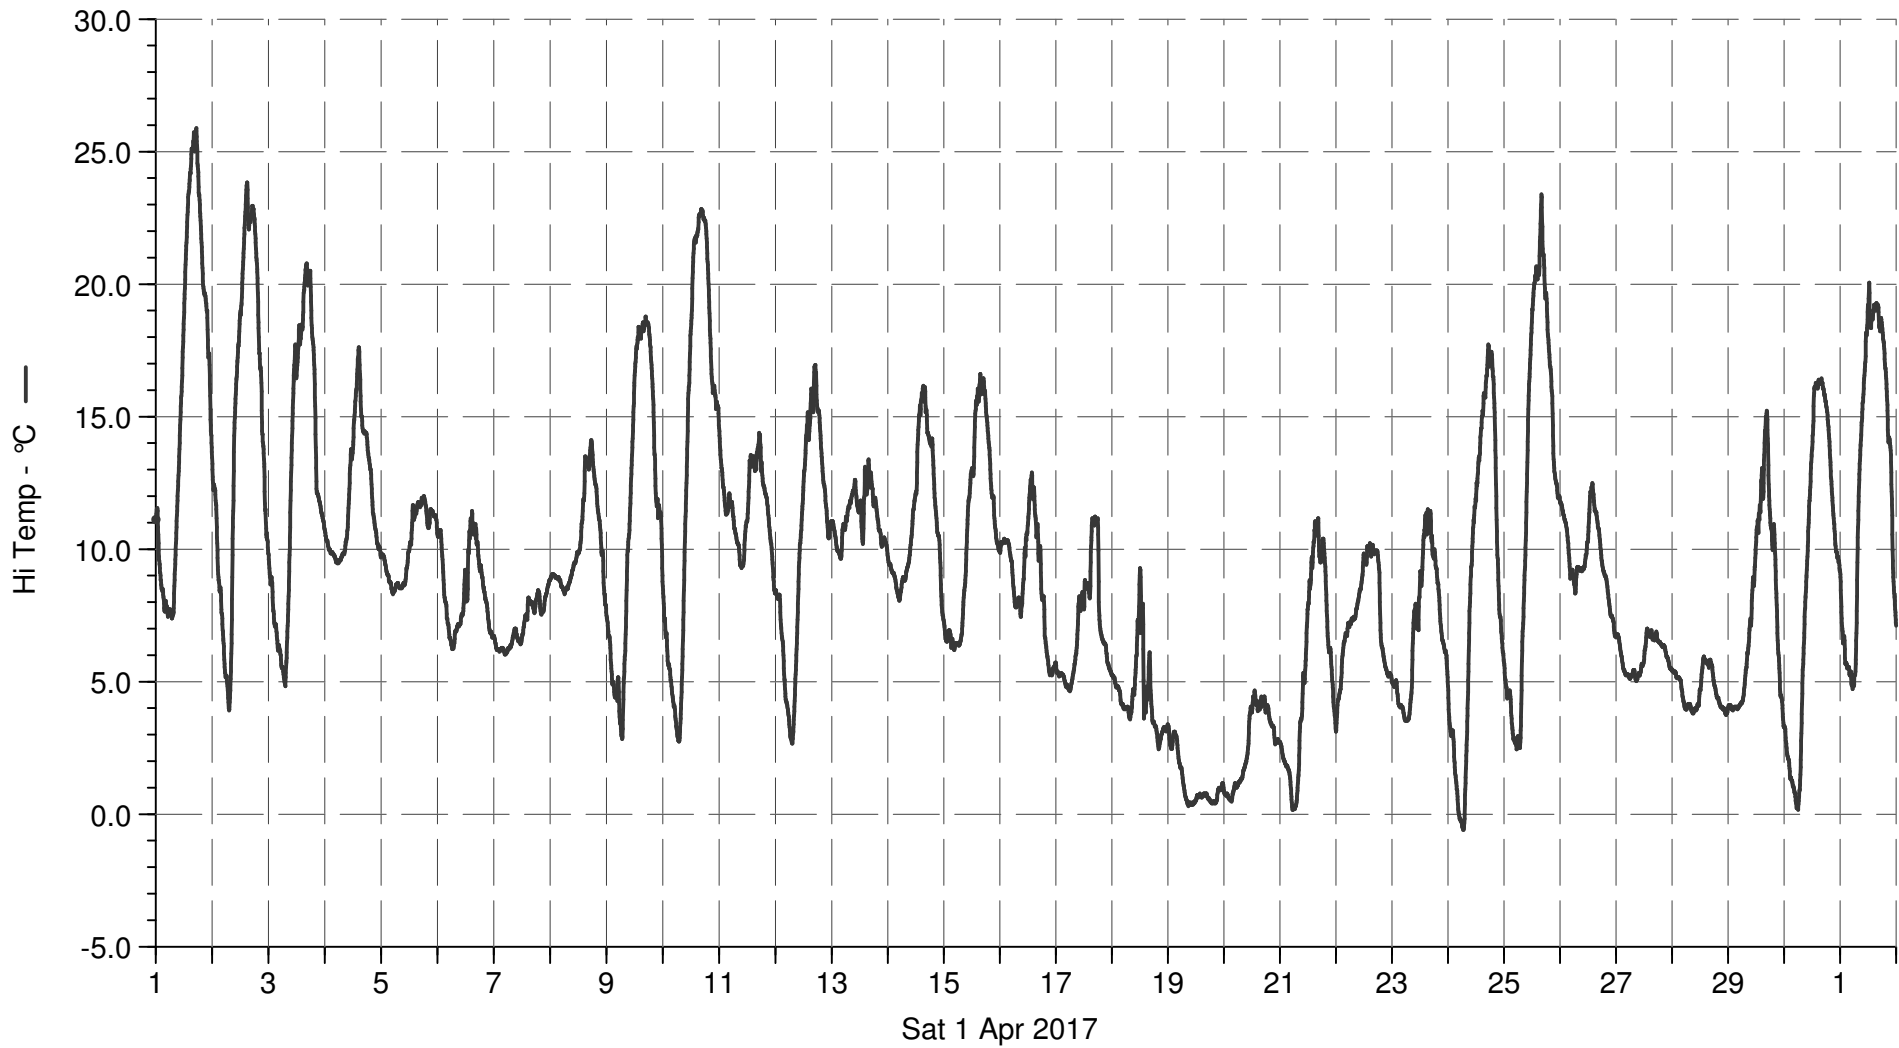

WetterGrub3200

■ Hi Temp