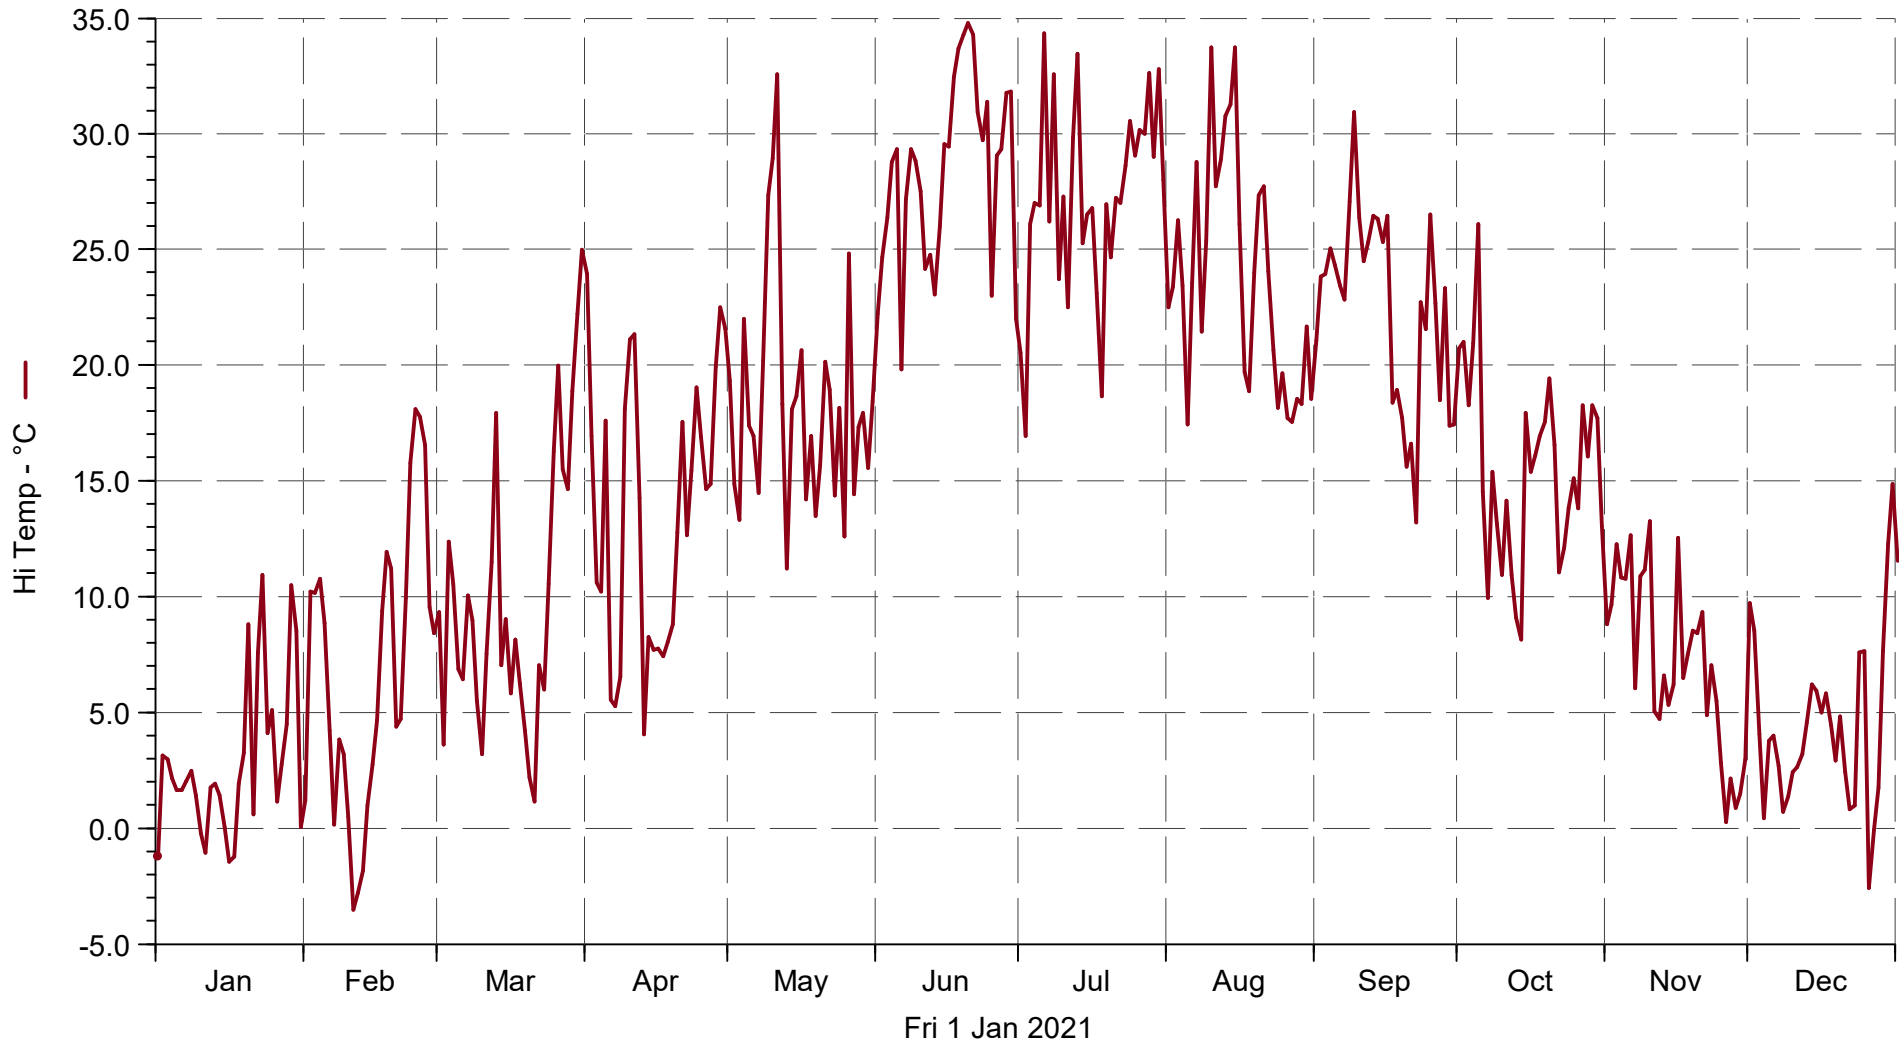

WetterGrub3200

■ Hi Temp