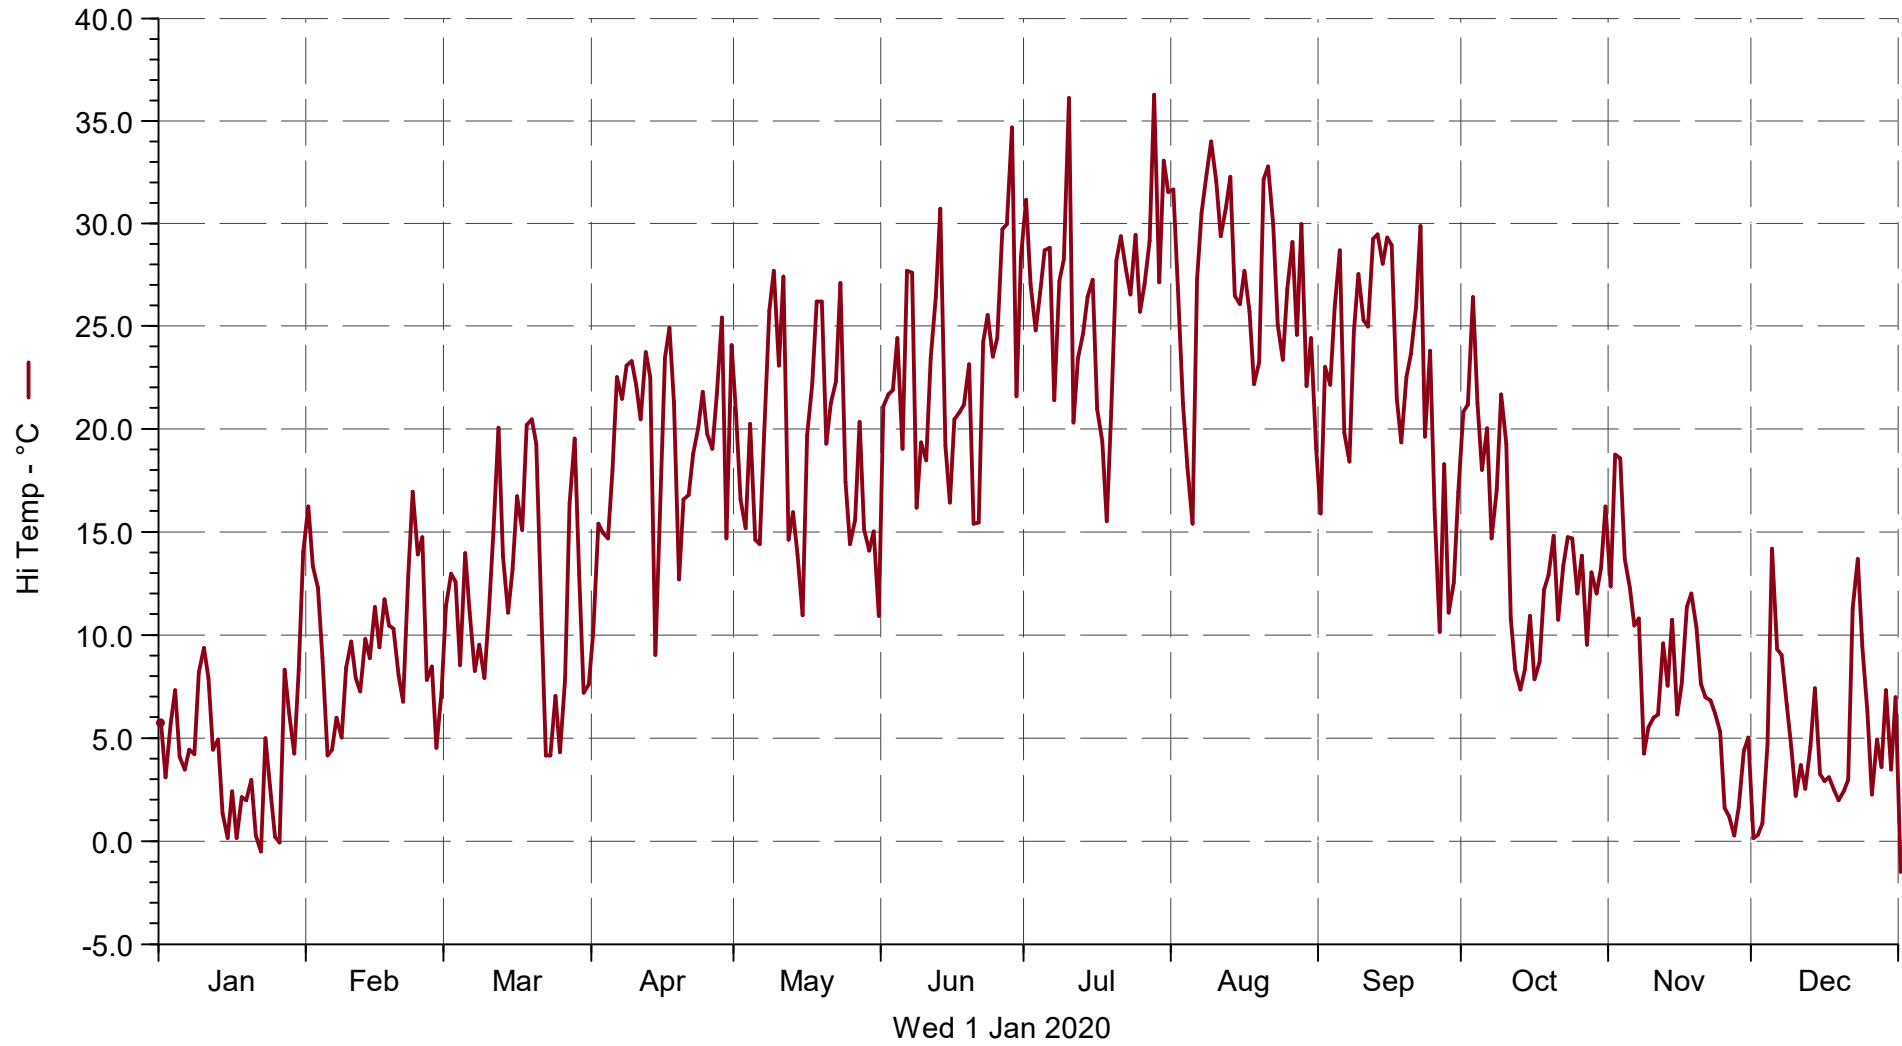

WetterGrub3200

■ Hi Temp