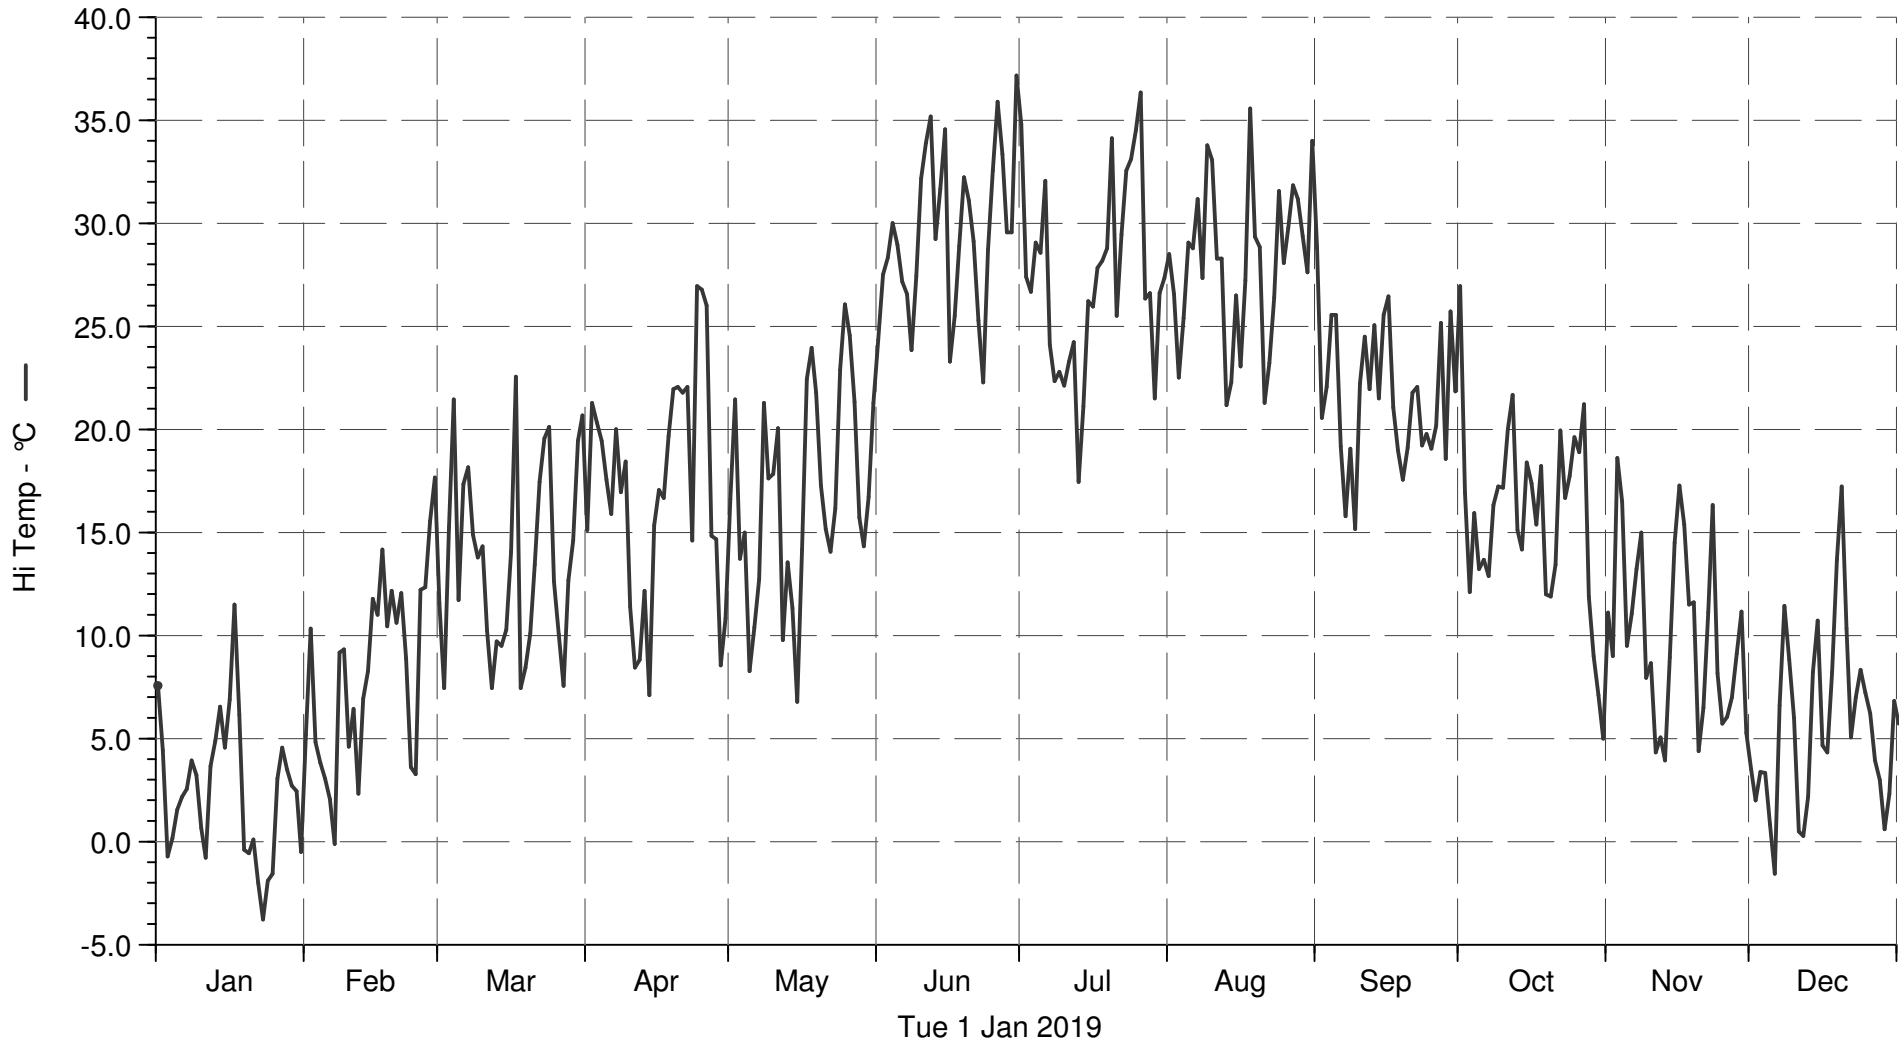

WetterGrub3200

■ Hi Temp