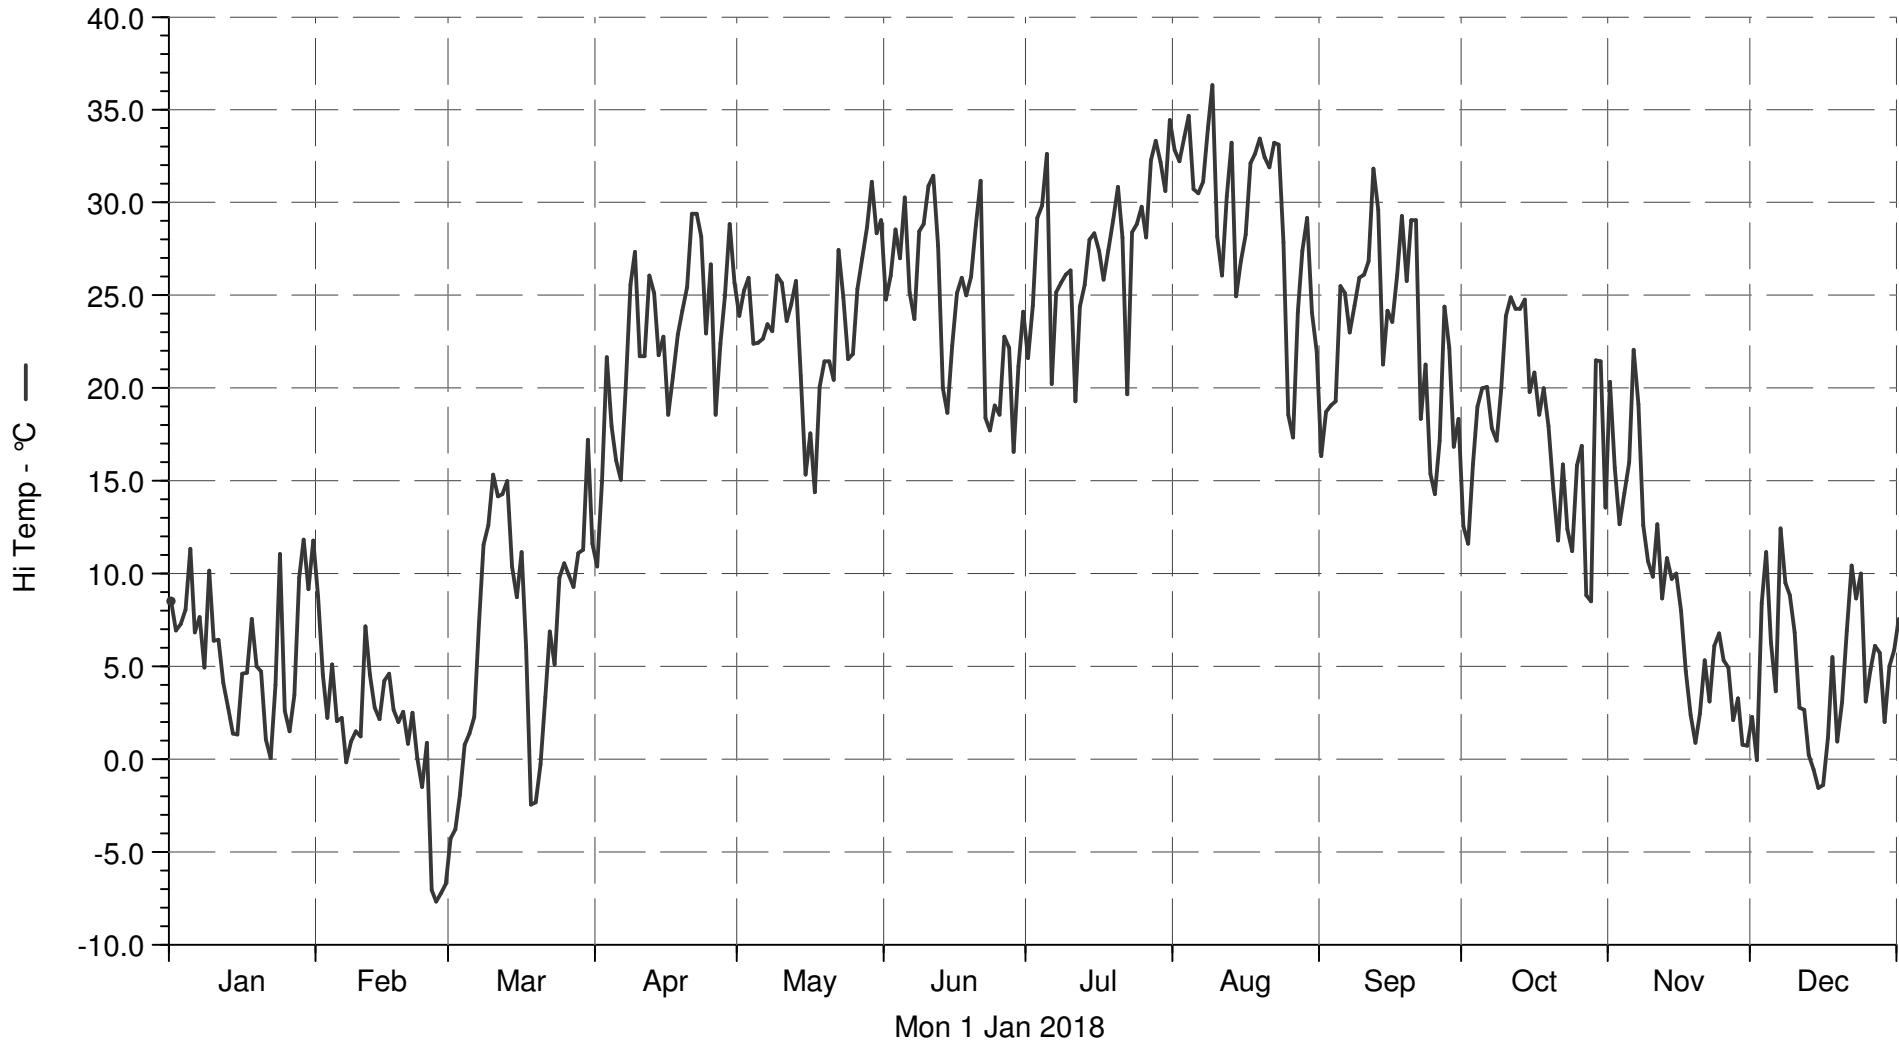

WetterGrub3200

■ Hi Temp