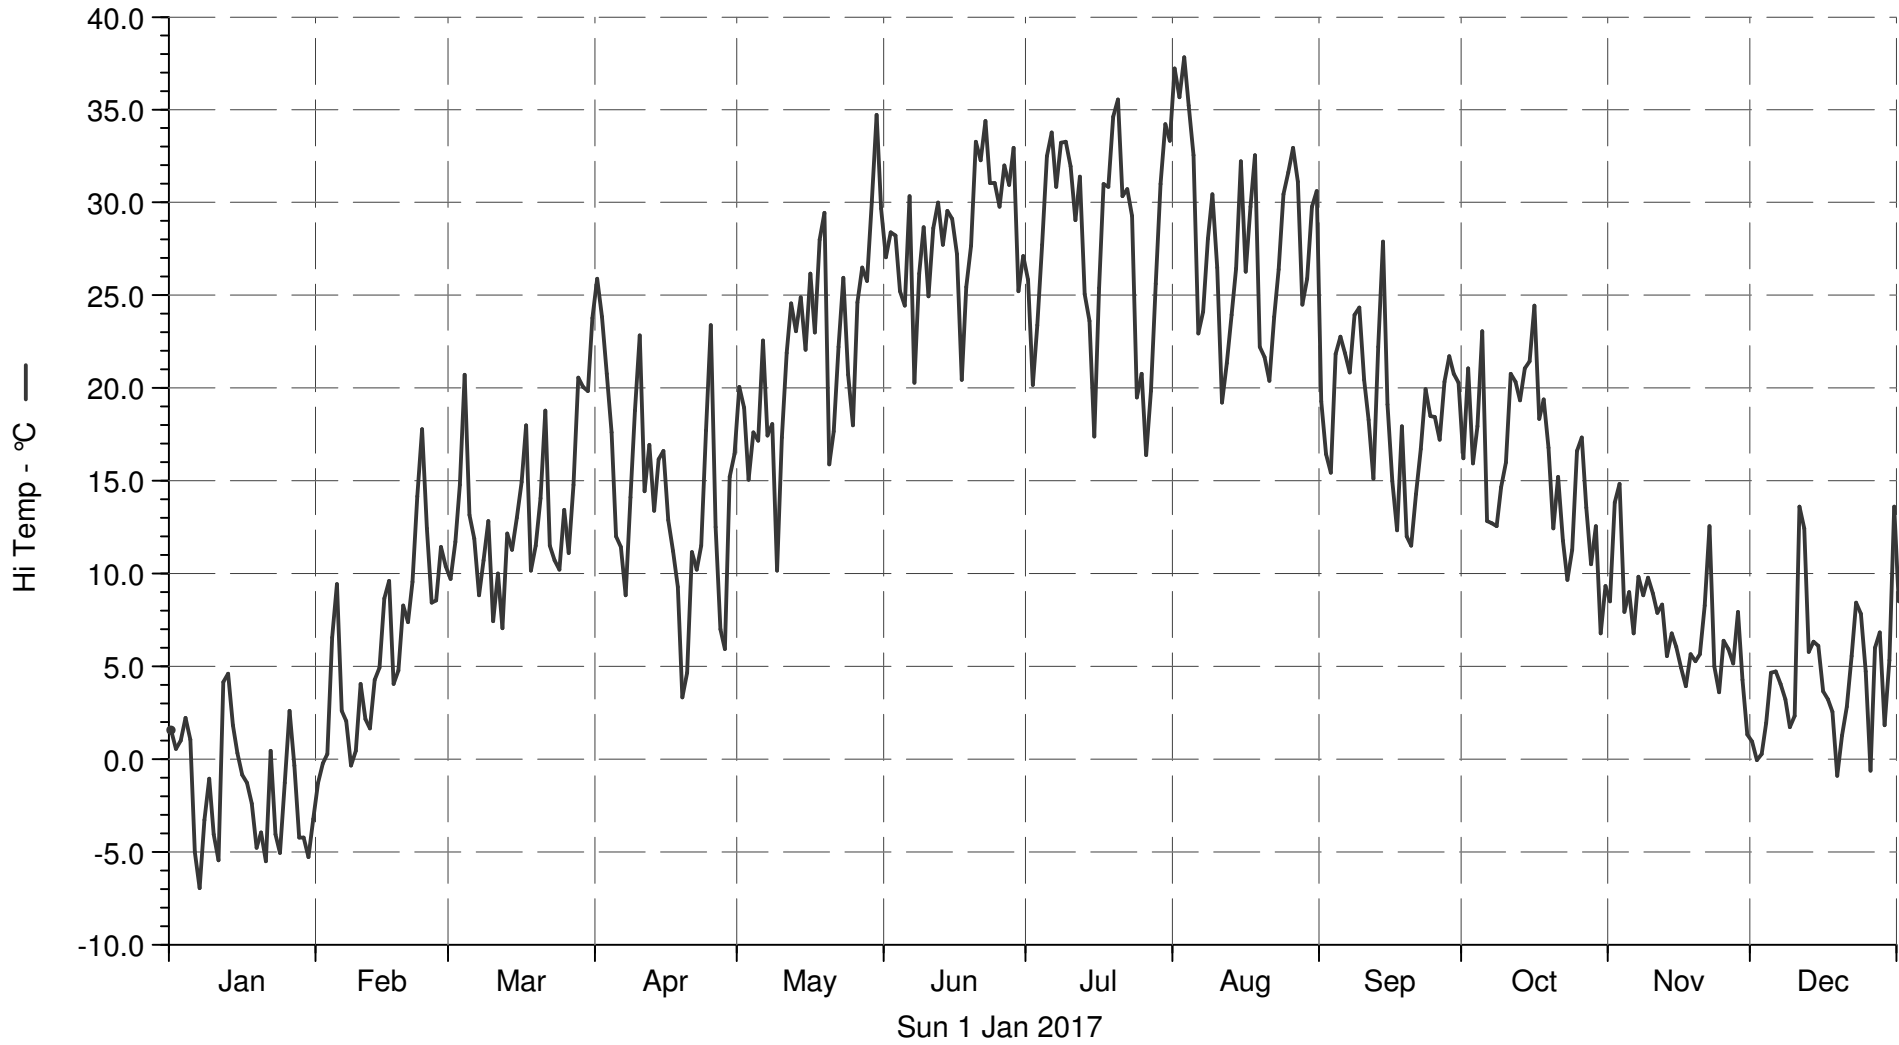

WetterGrub3200

■ Hi Temp