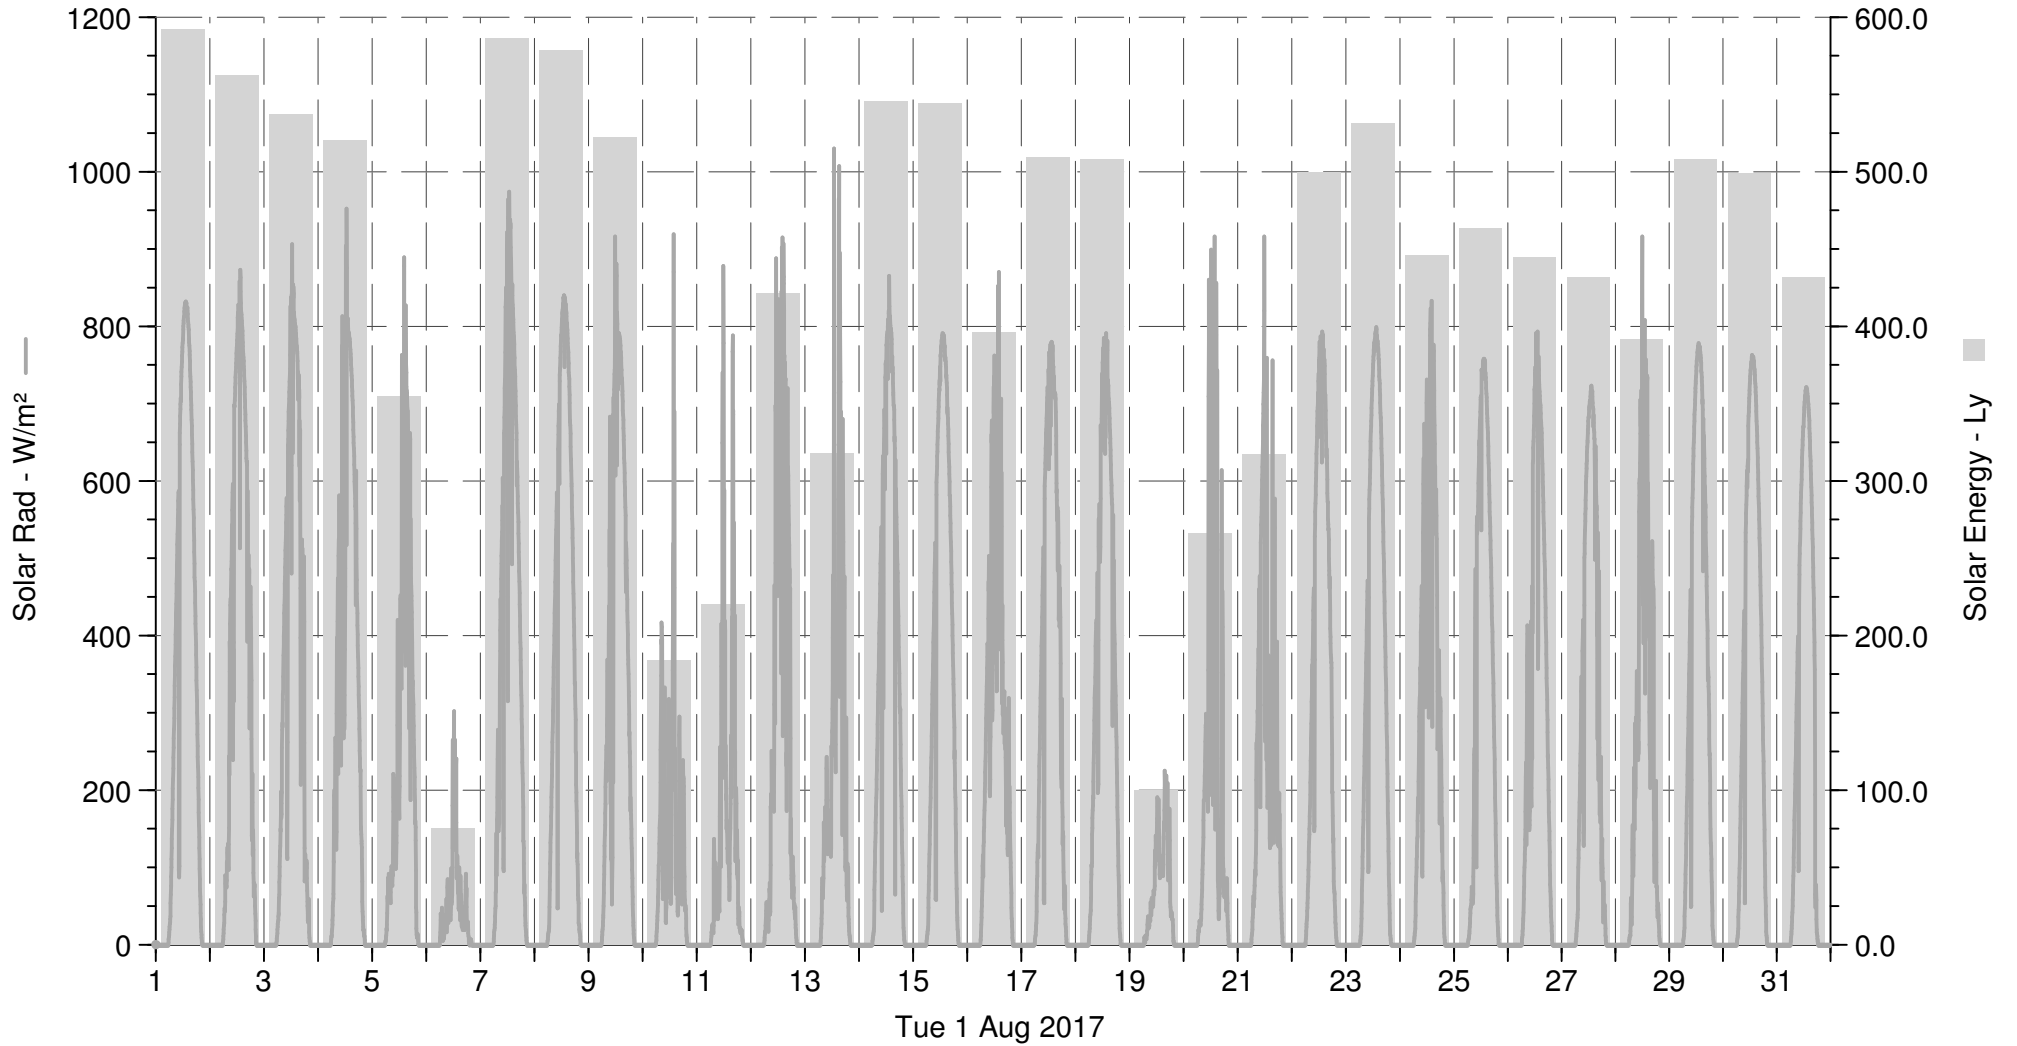

# WetterGrub3200

■ Solar Rad    ■ Solar Energy