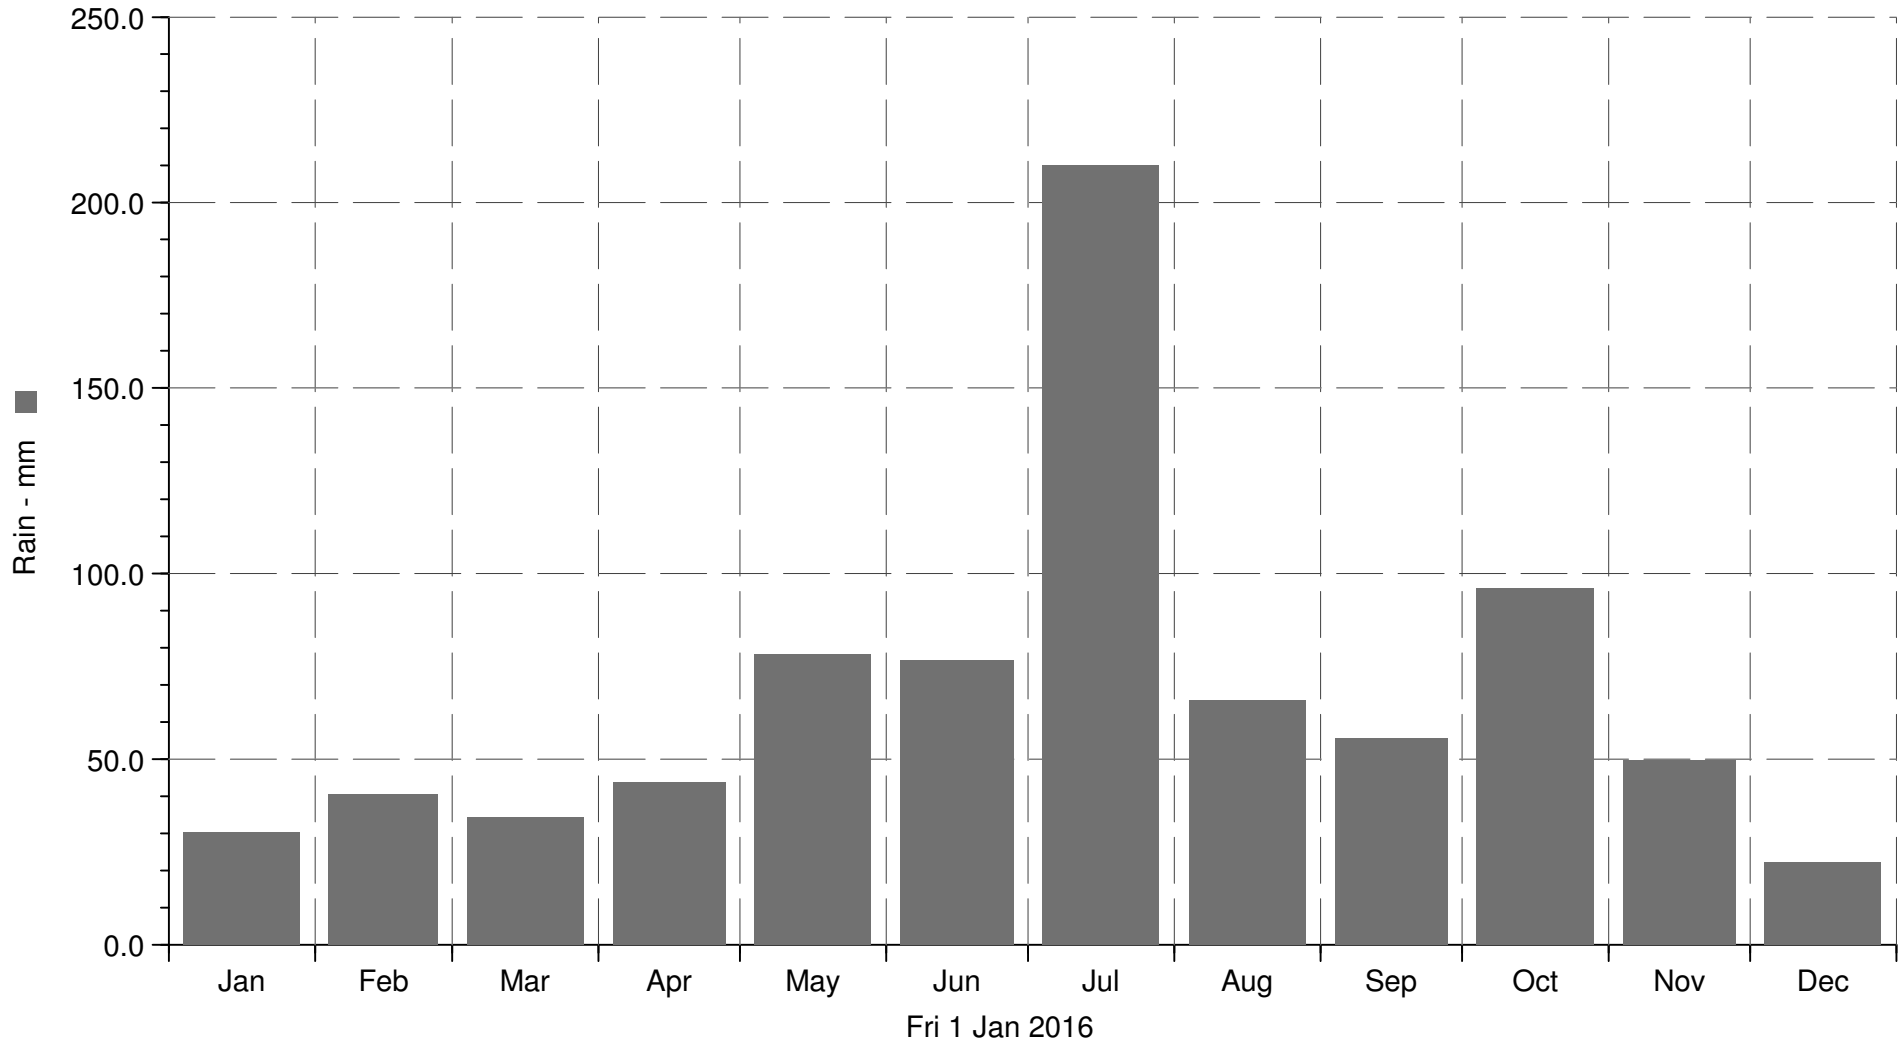

WetterGrub3200

■ Rain