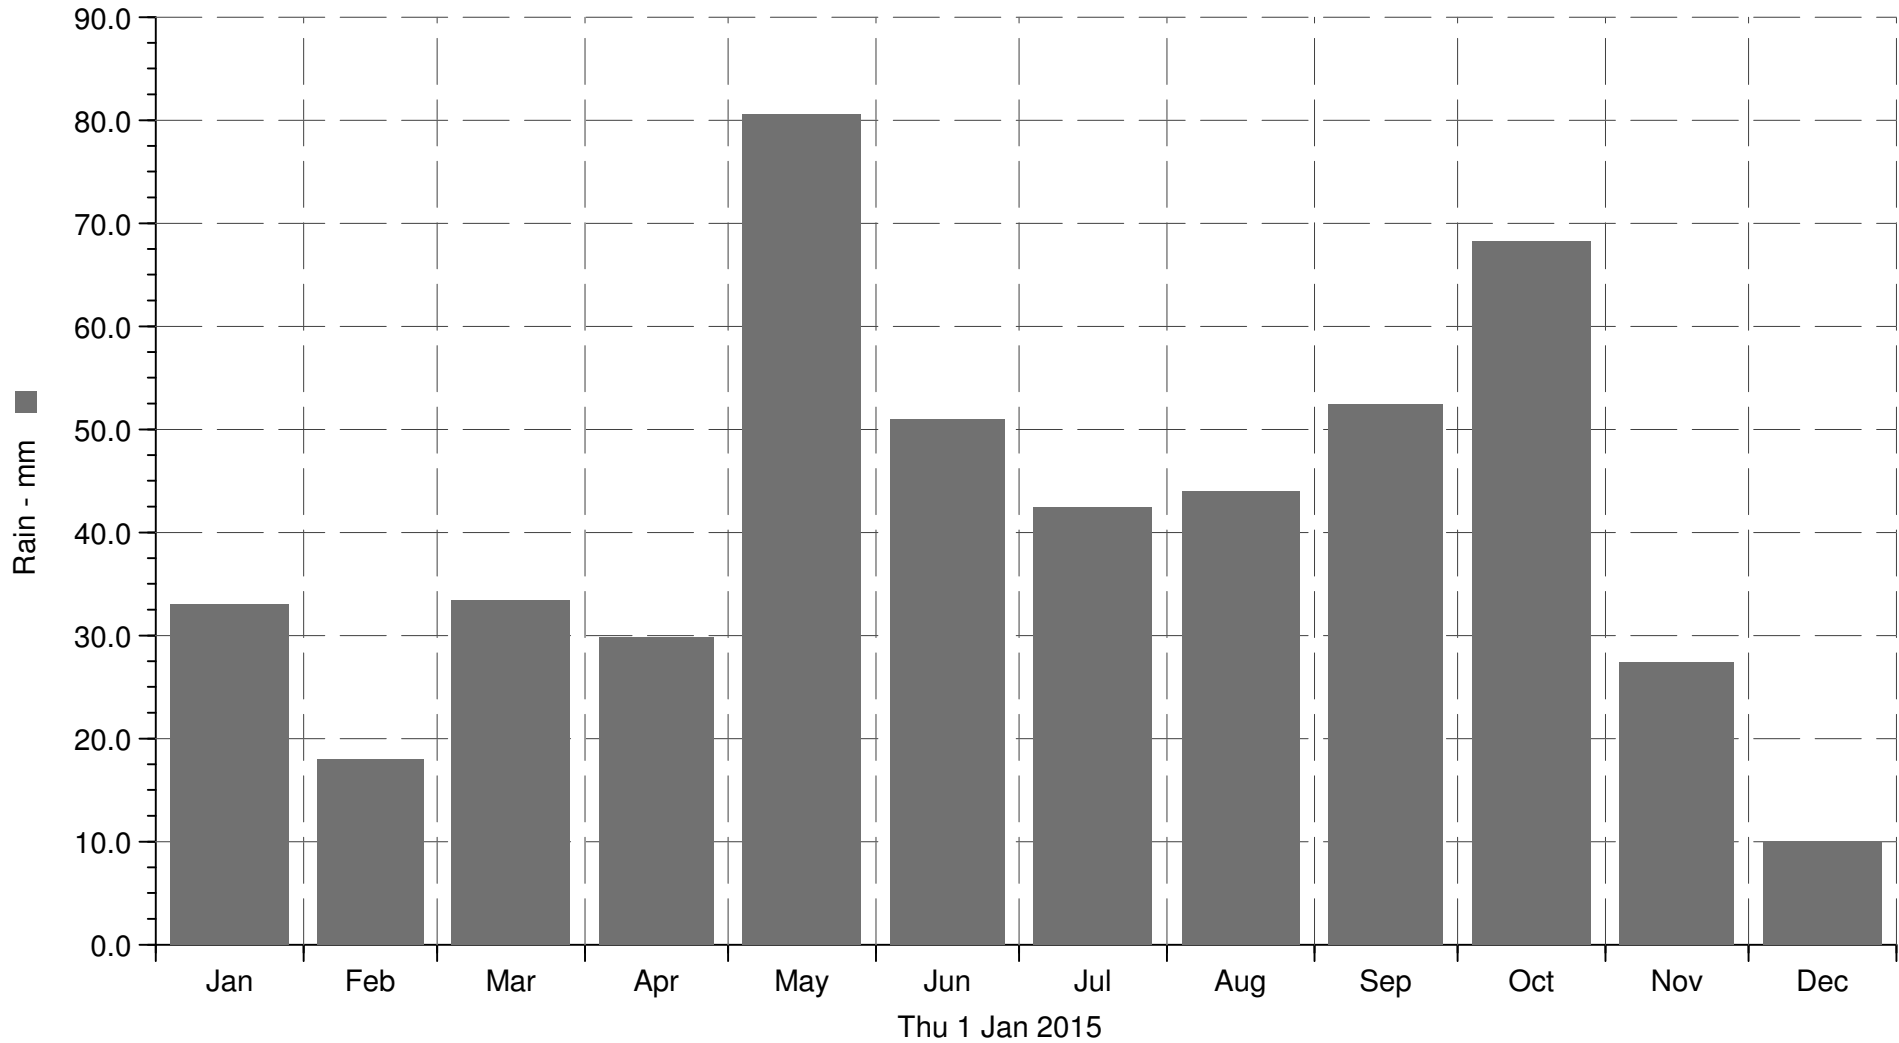

WetterGrub3200

■ Rain