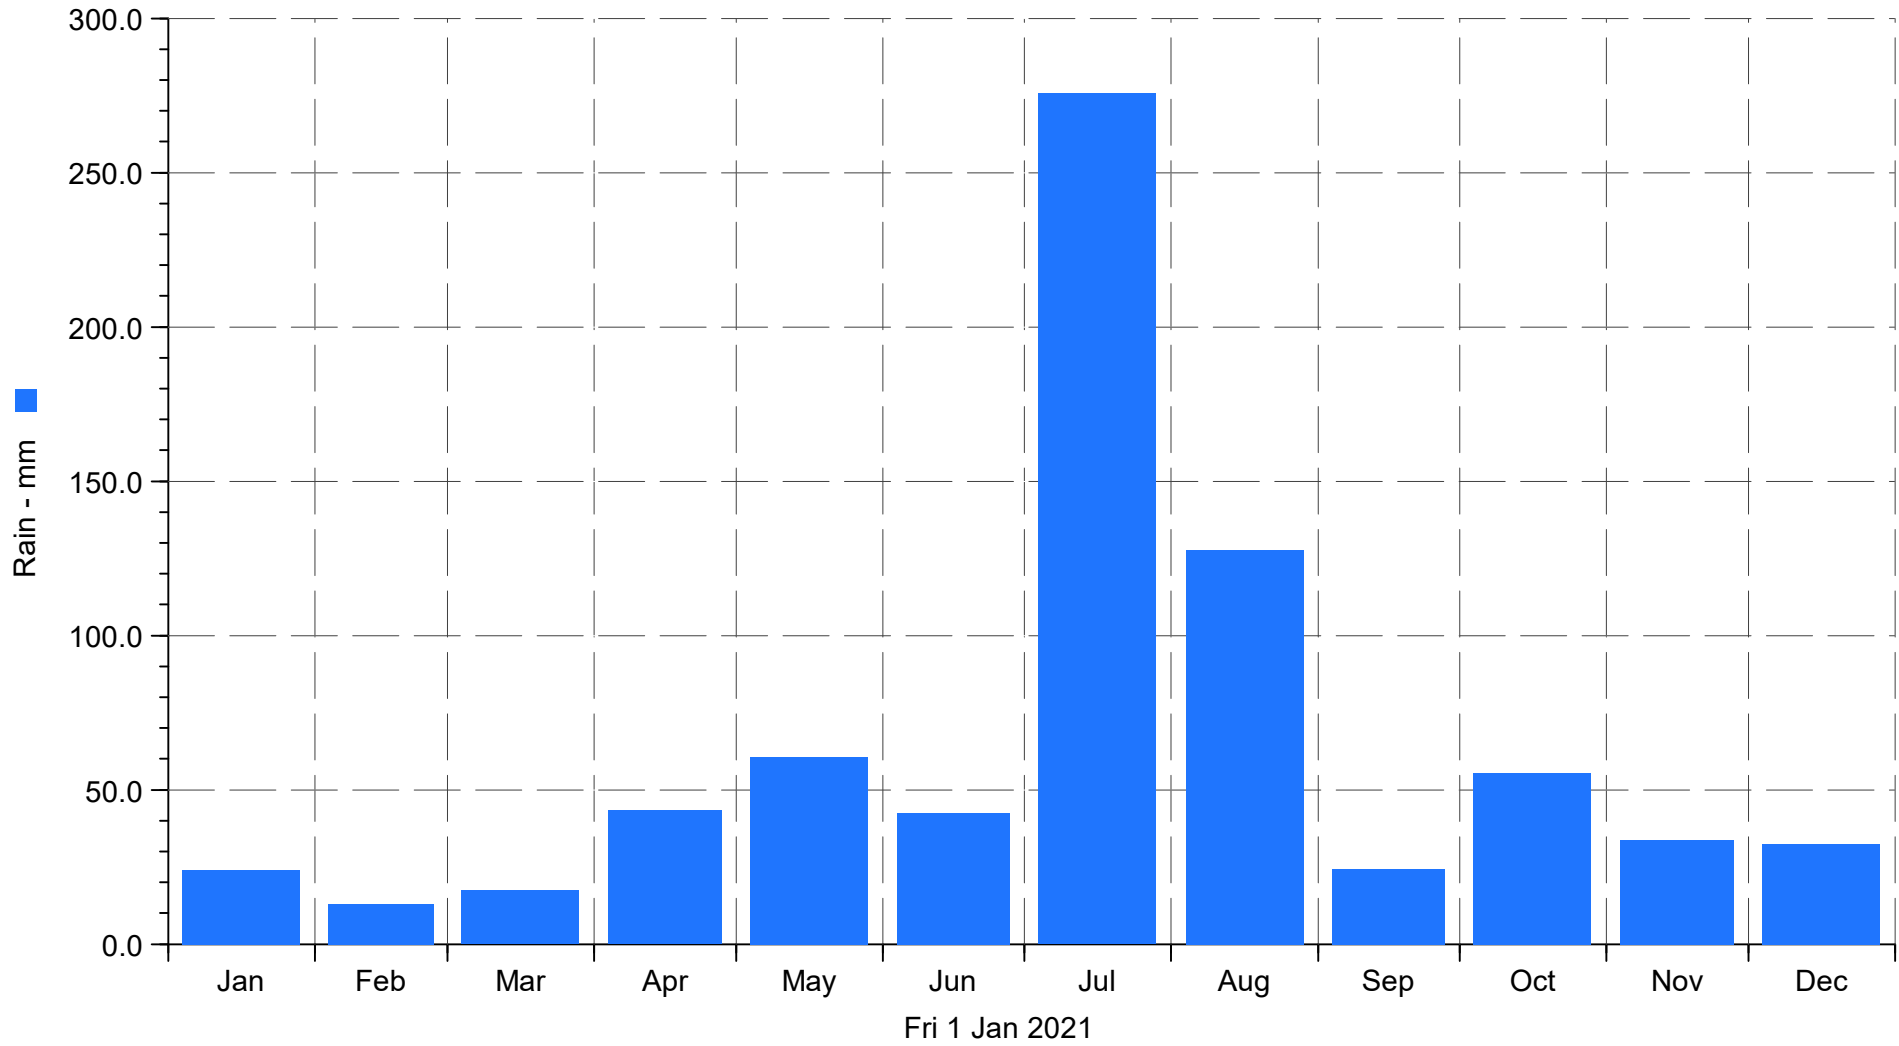

WetterGrub3200

■ Rain