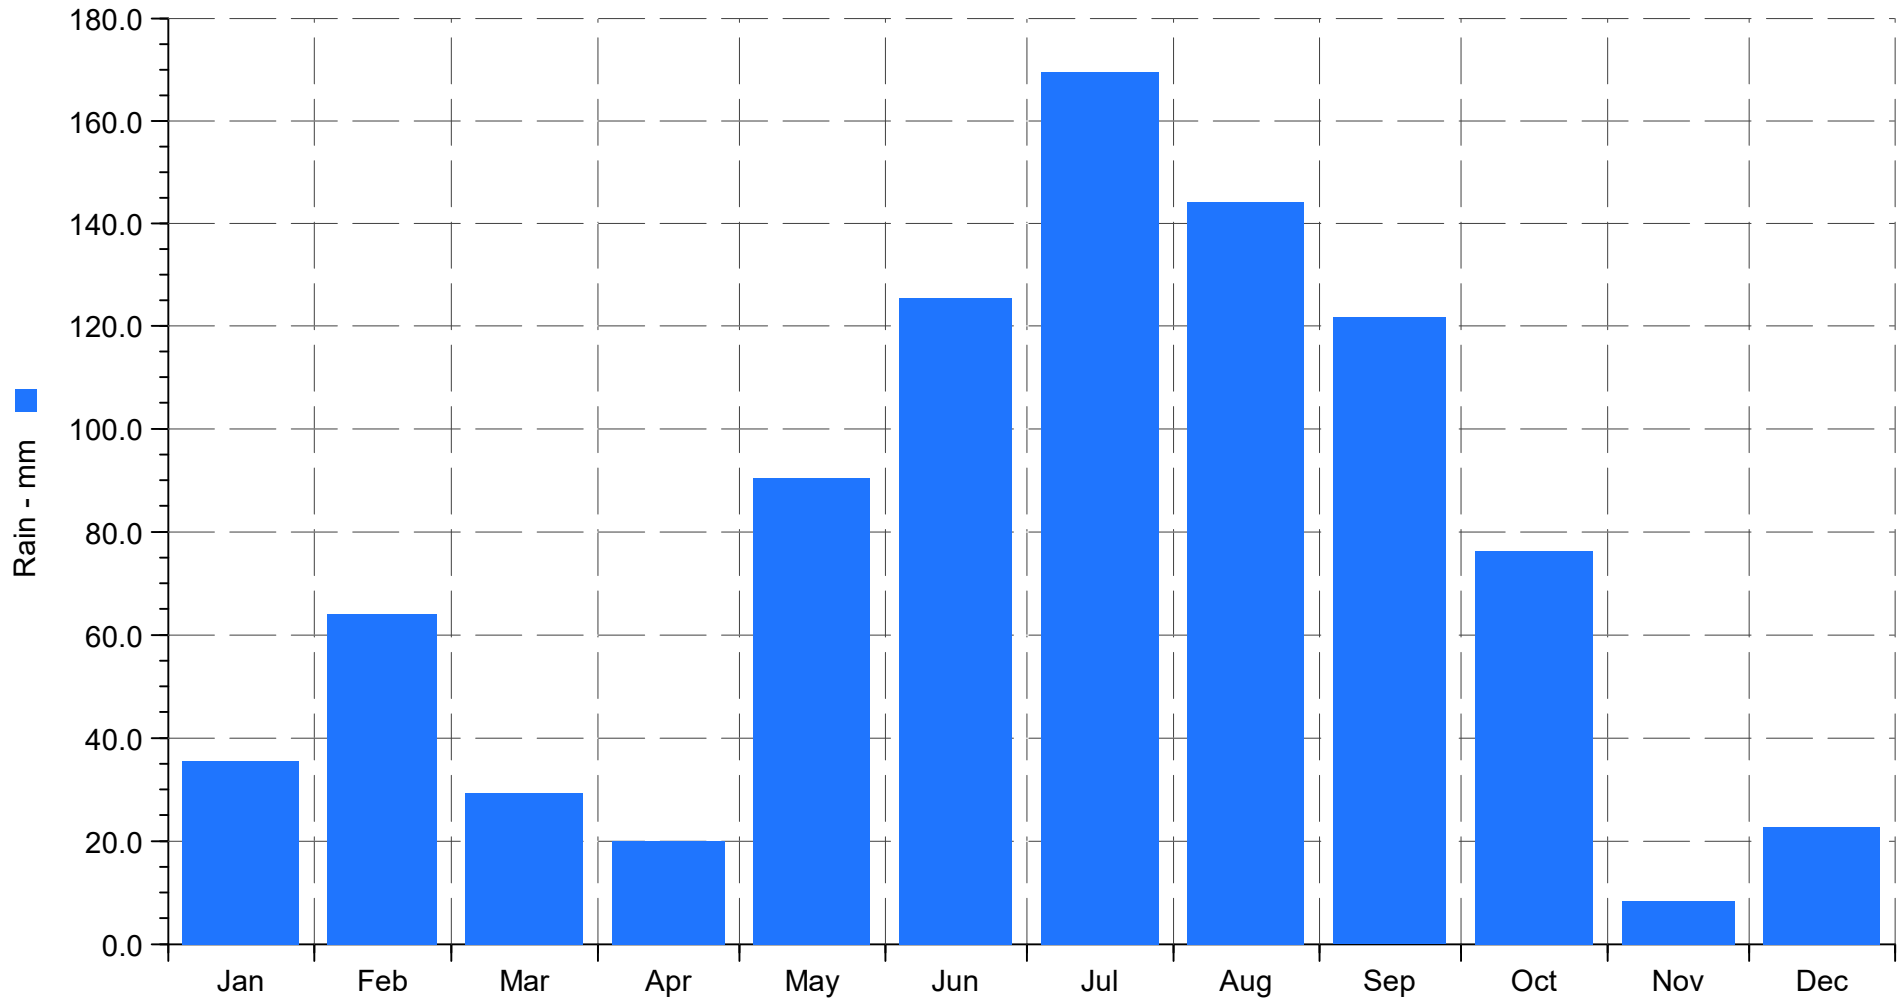

WetterGrub3200

Wed 1 Jan 2020

■ Rain