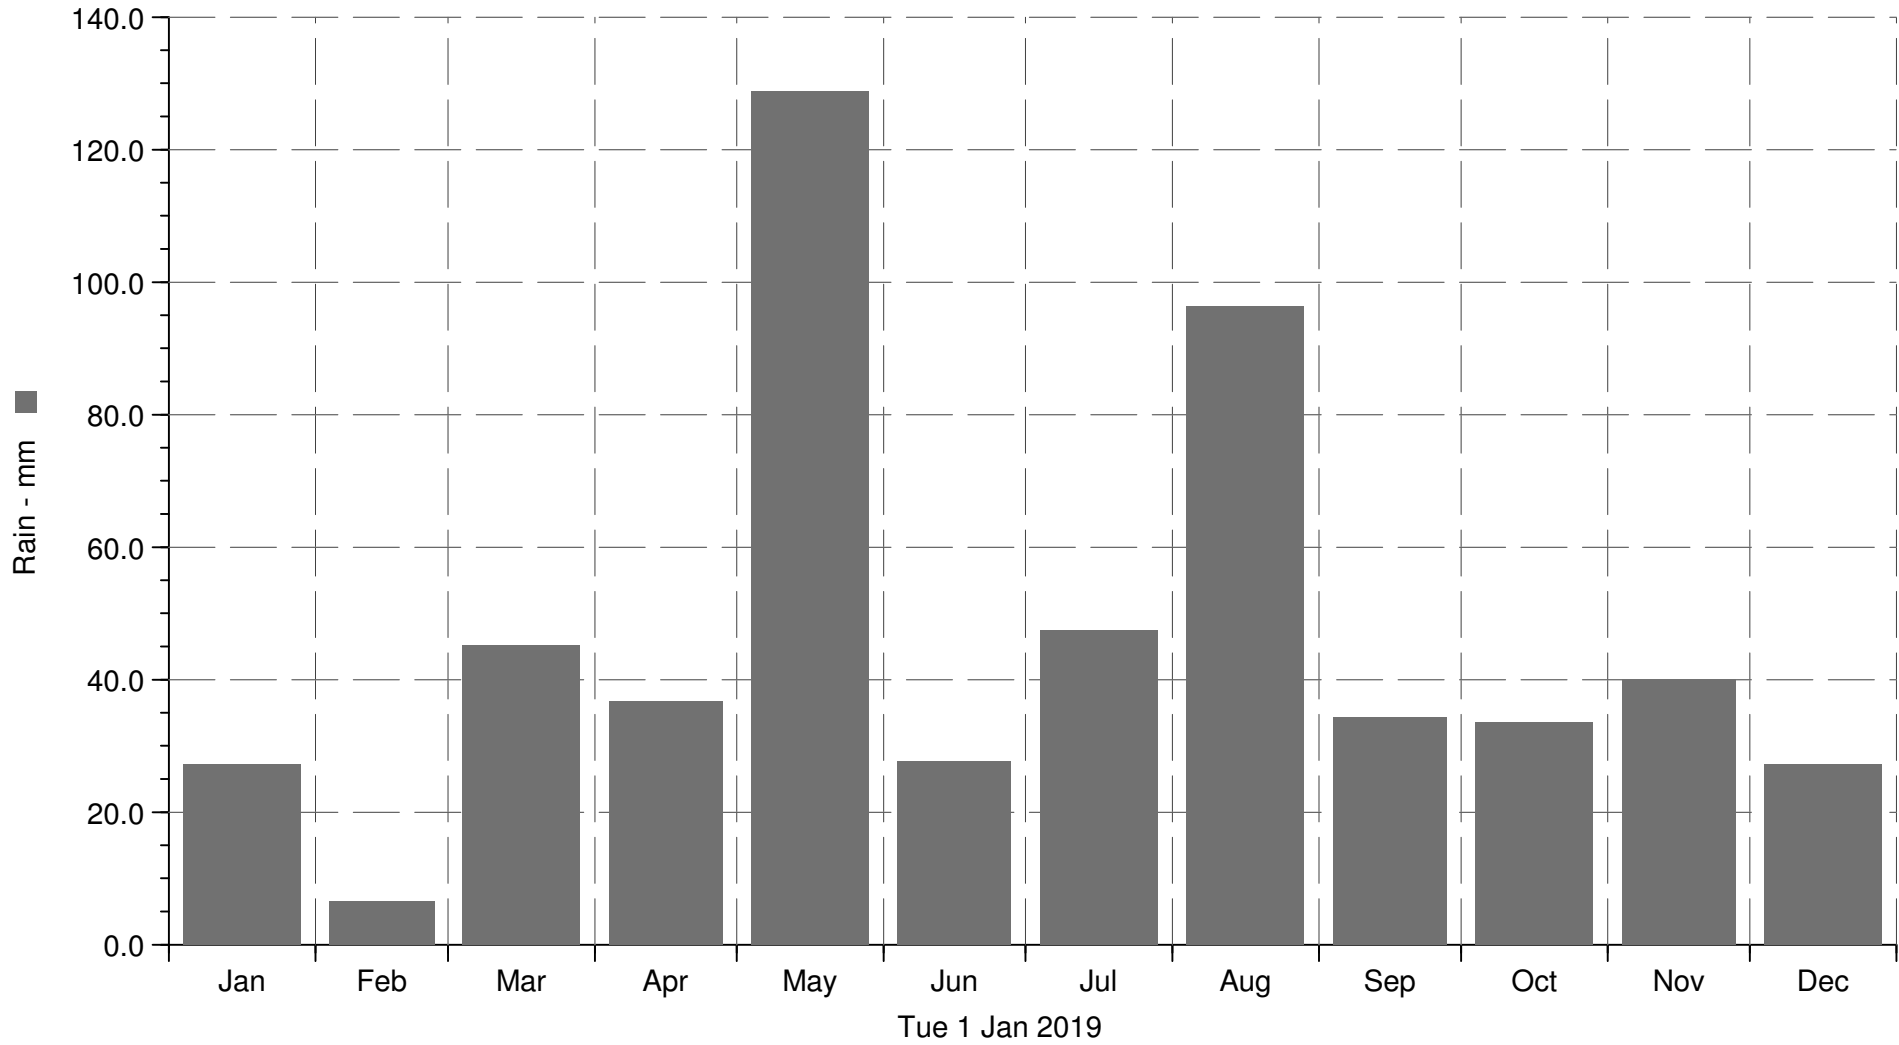

WetterGrub3200

■ Rain