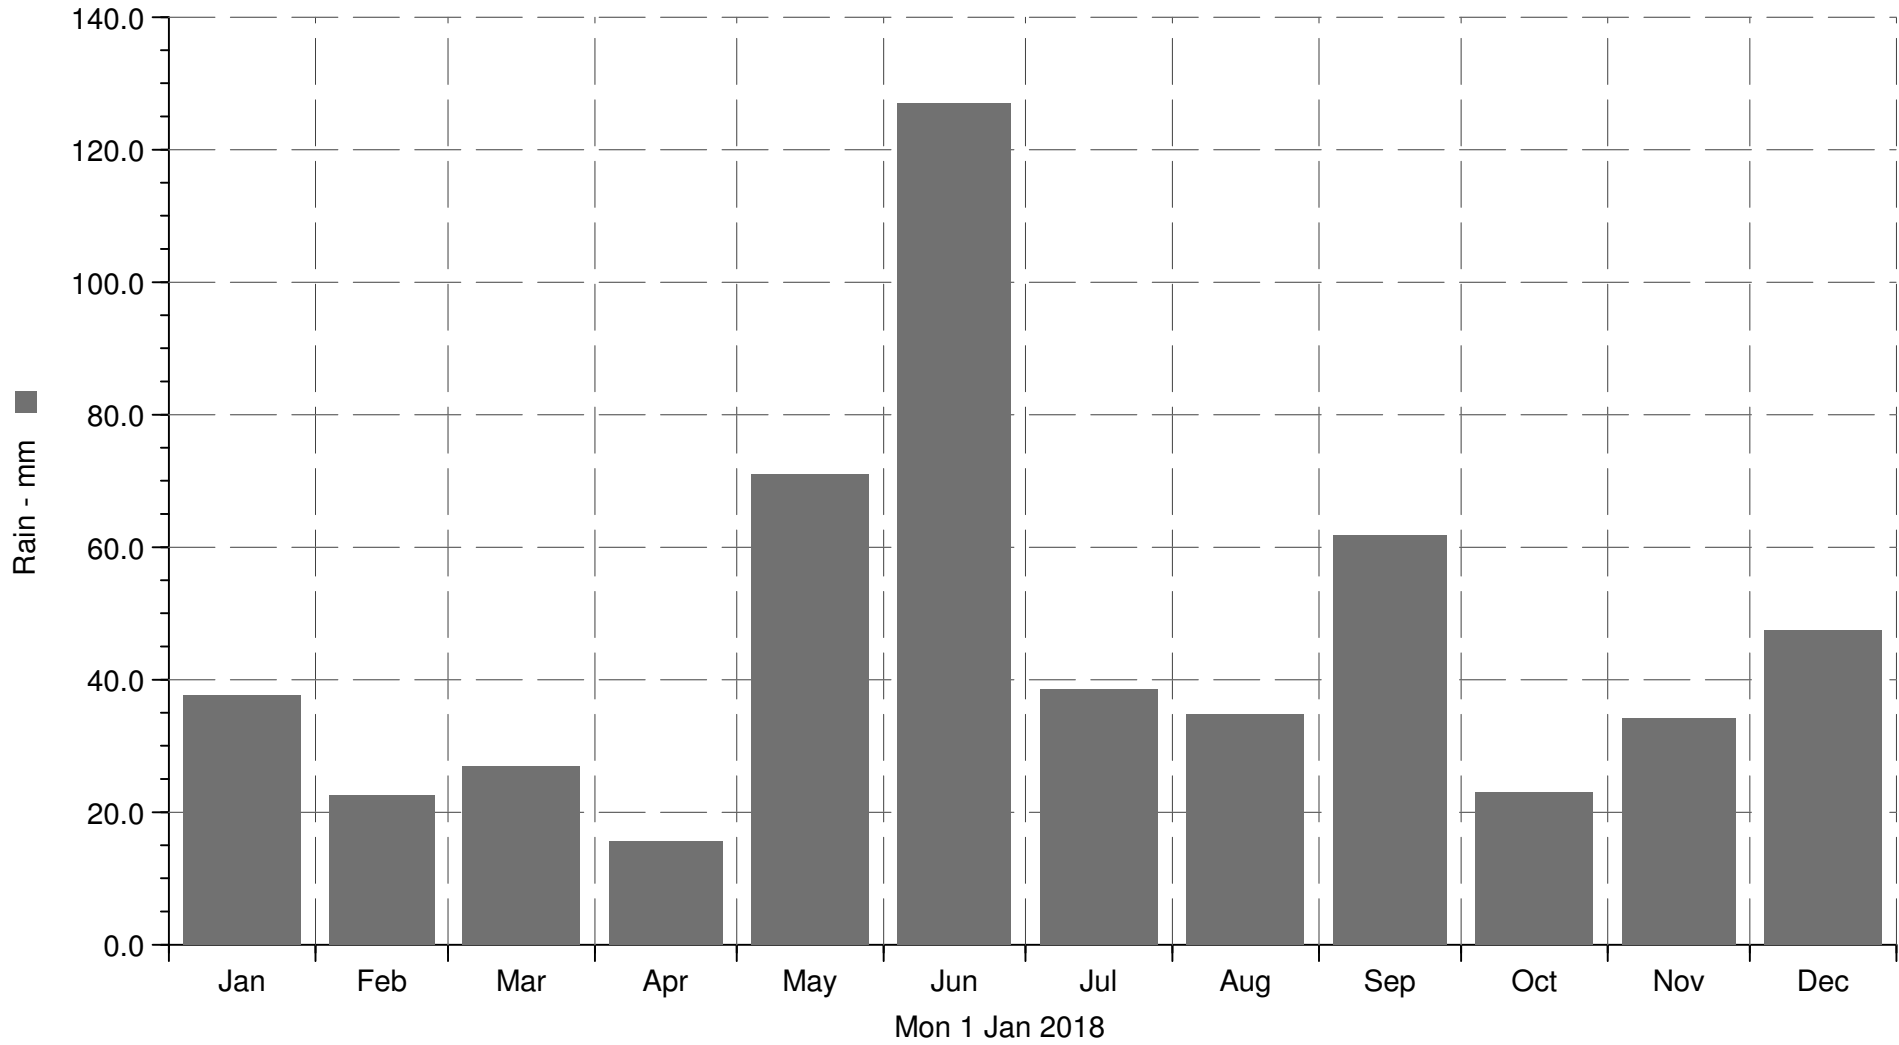

WetterGrub3200

■ Rain