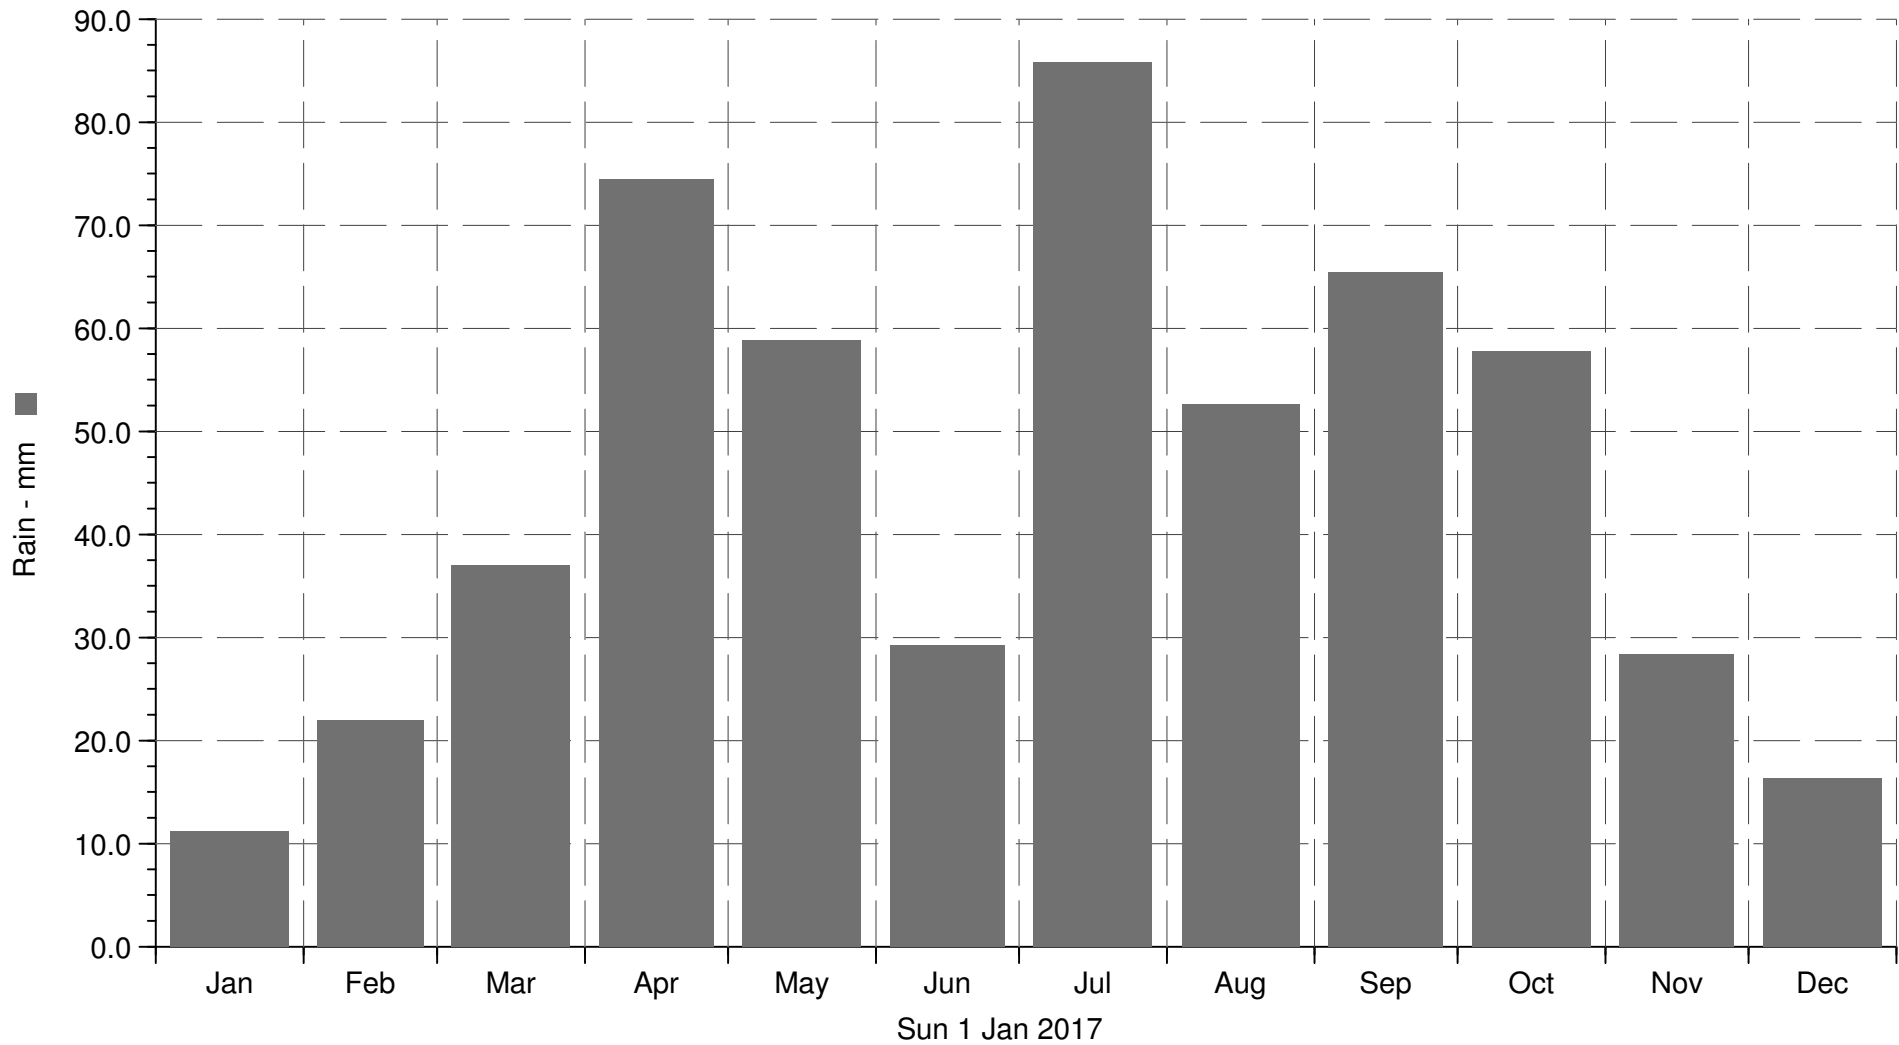

WetterGrub3200

■ Rain