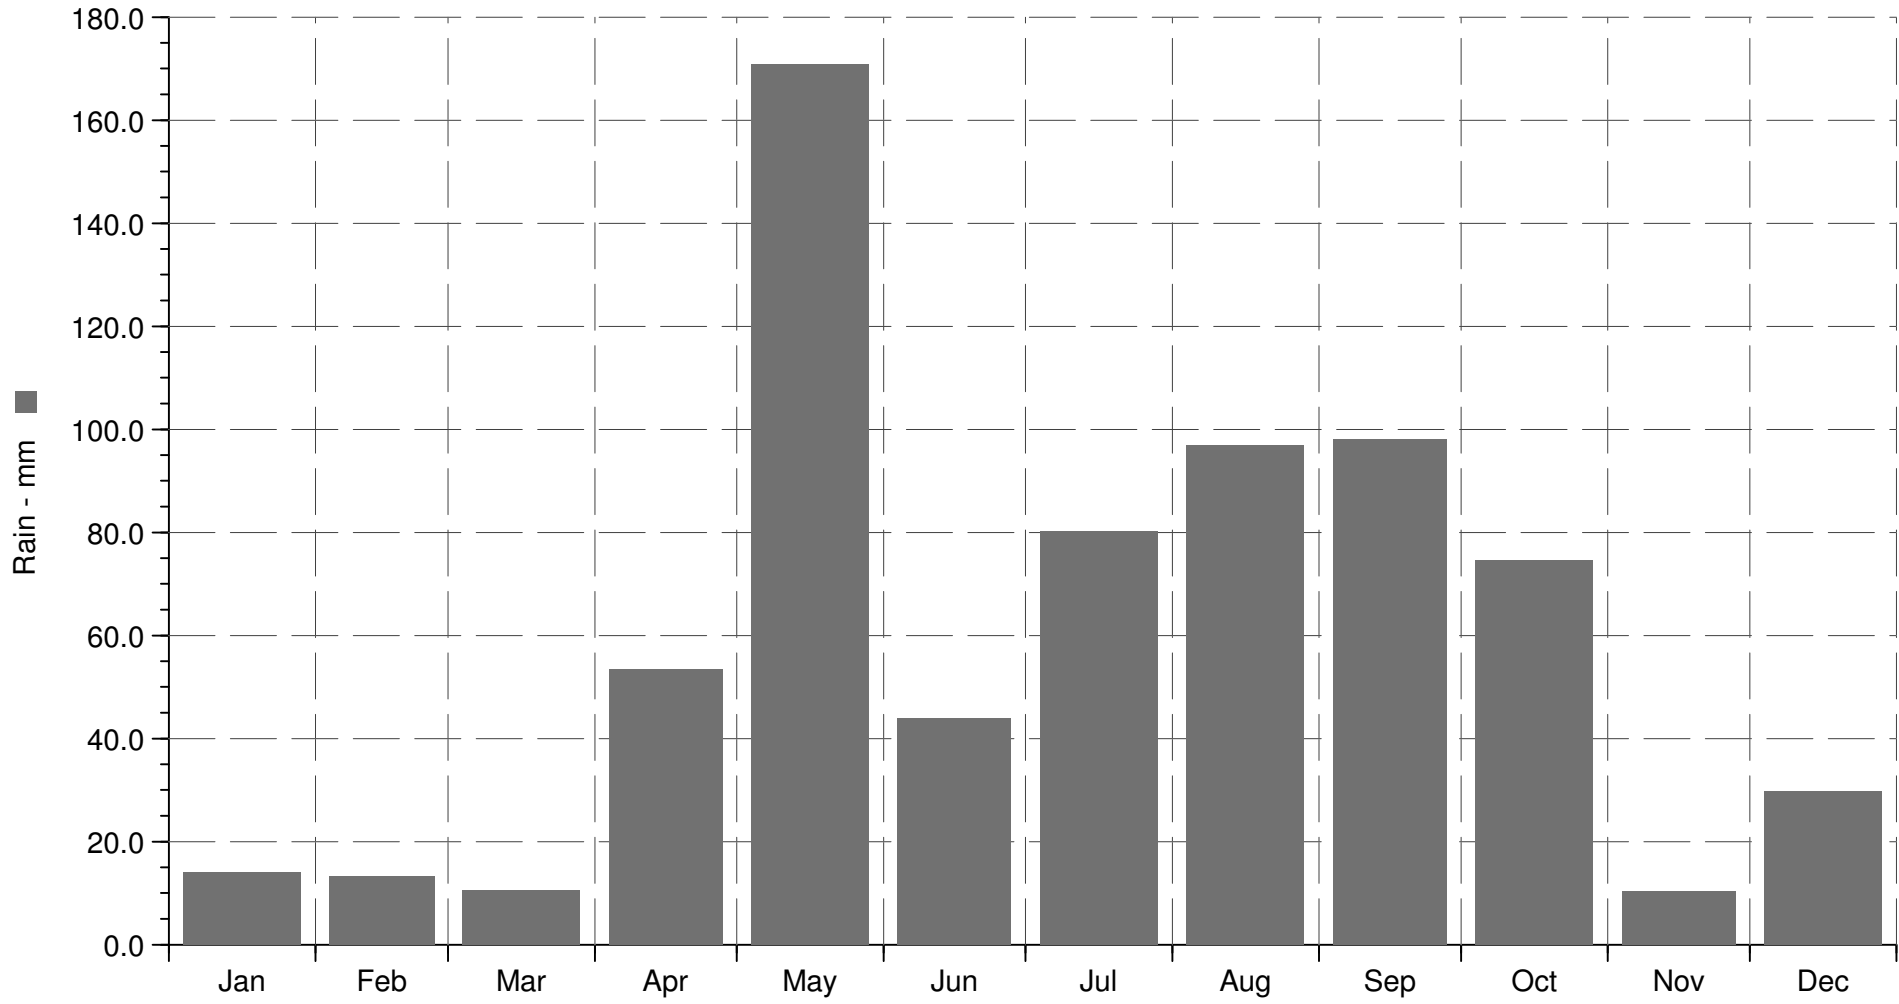

WetterGrub3200

Wed 1 Jan 2014

■ Rain