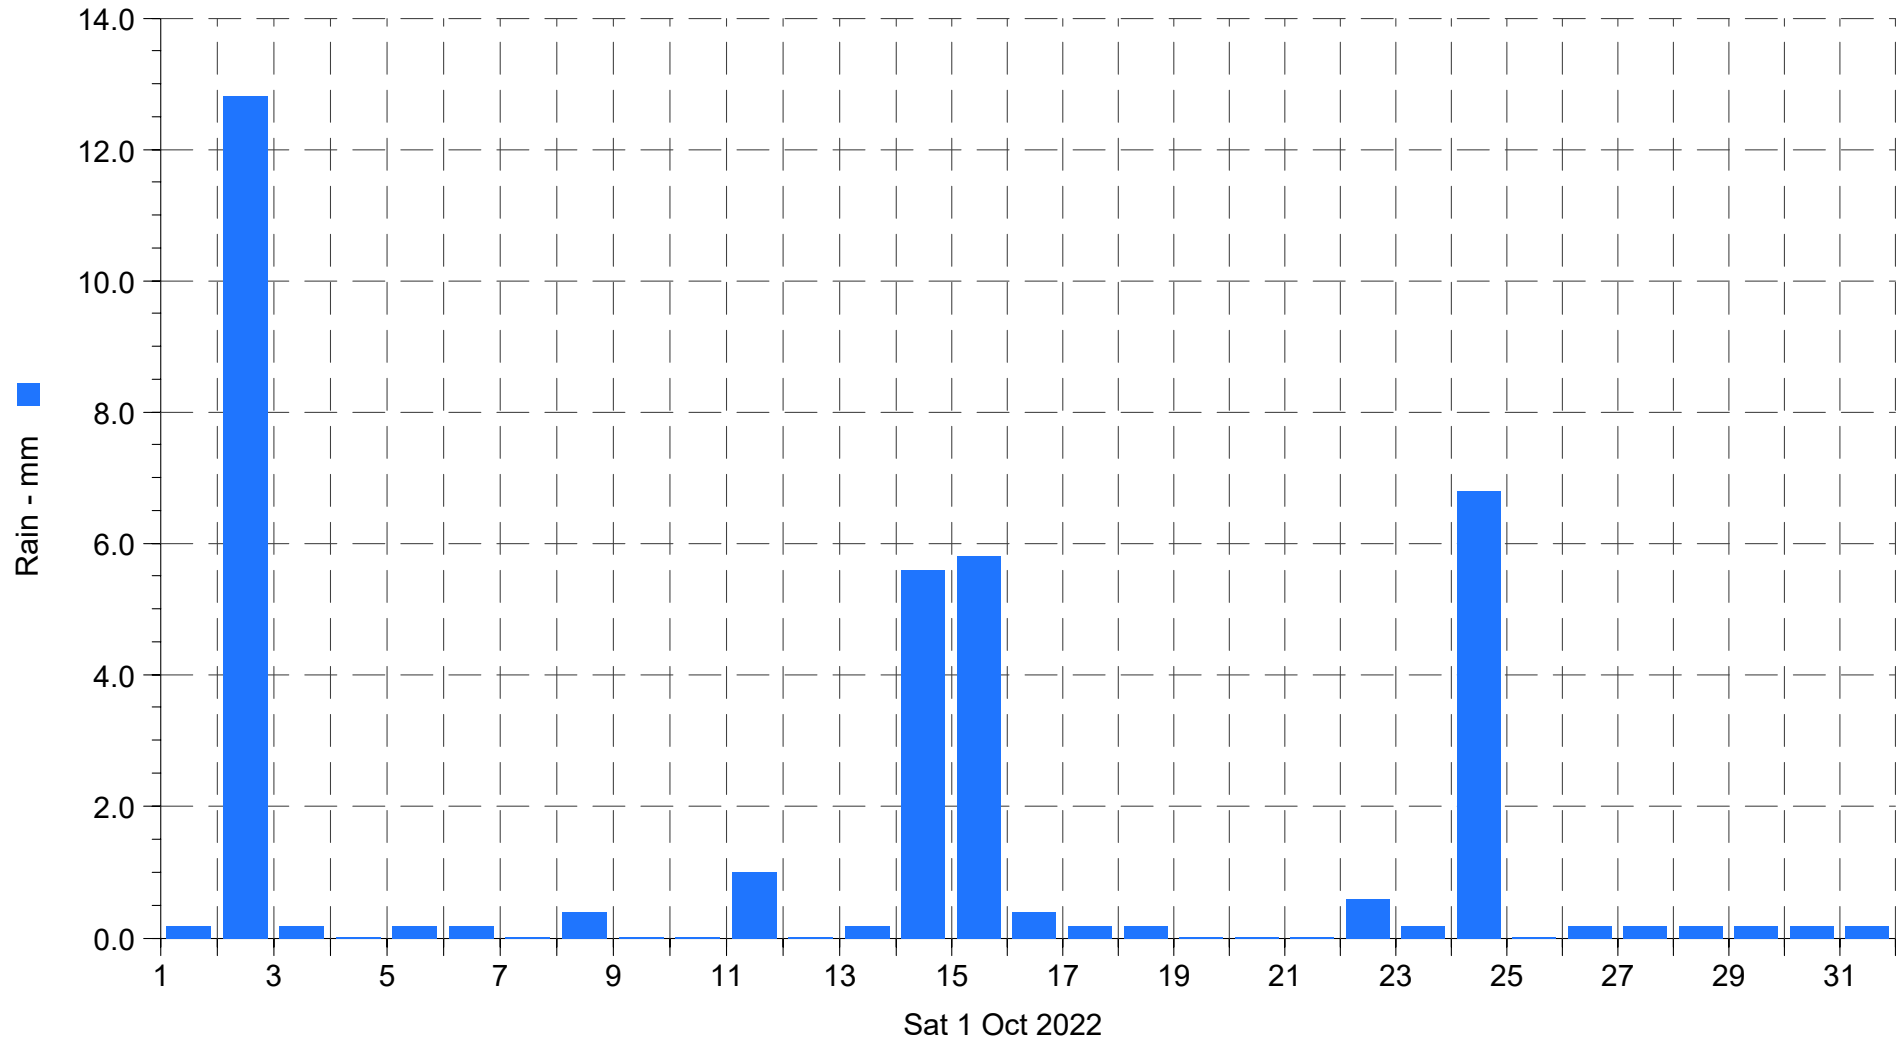

WetterGrub3200

■ Rain