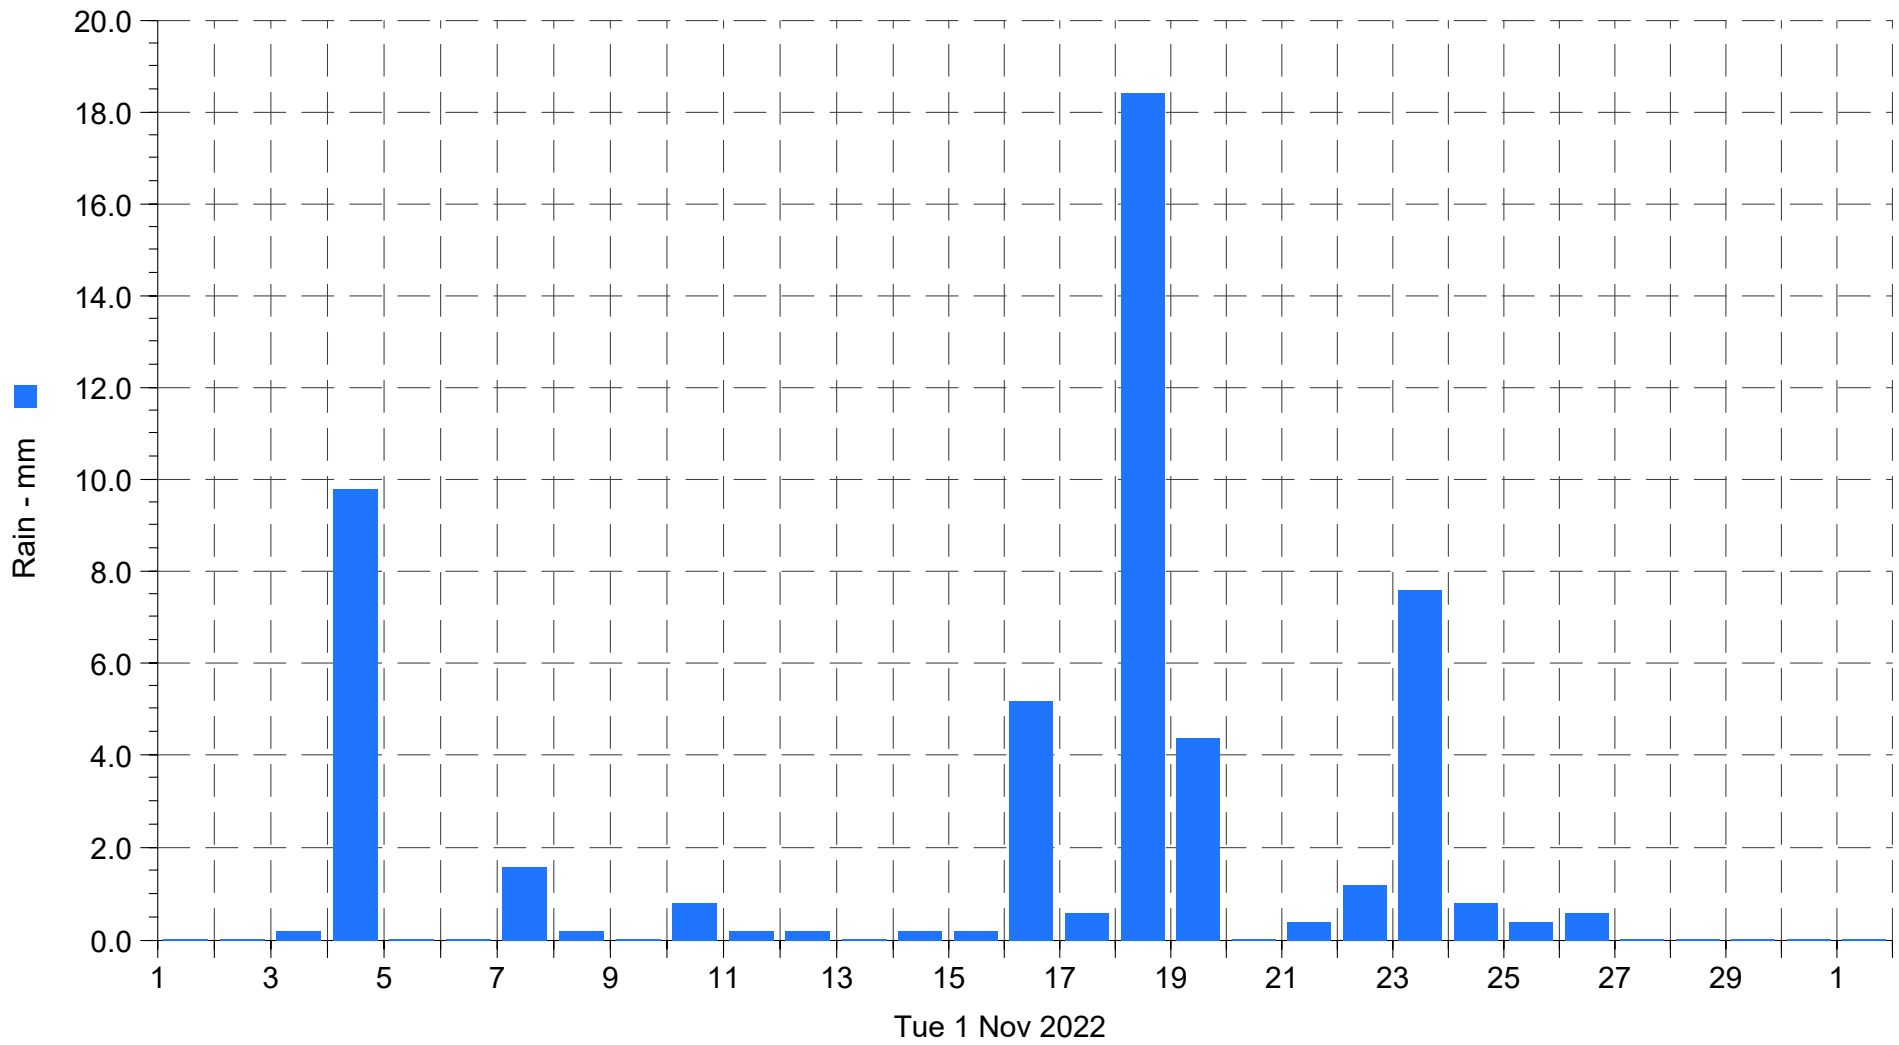

# WetterGrub3200

■ Rain