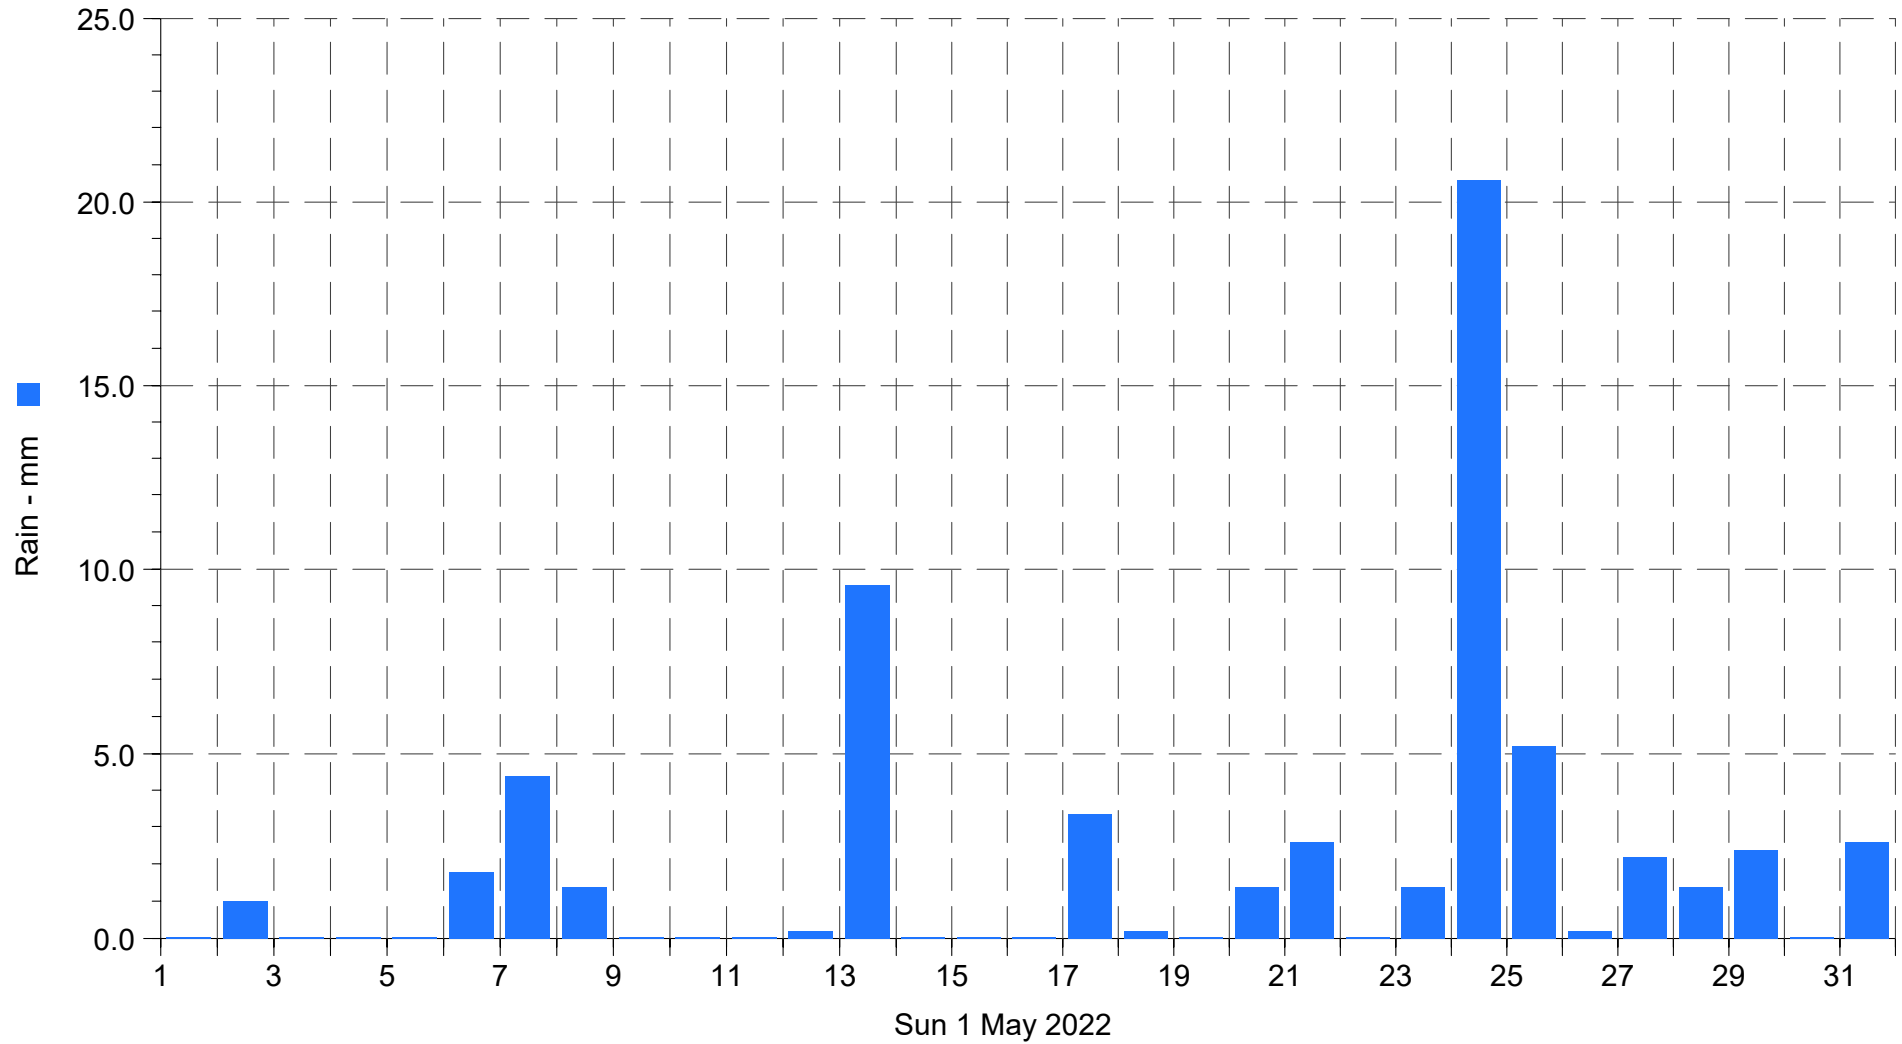

WetterGrub3200

■ Rain