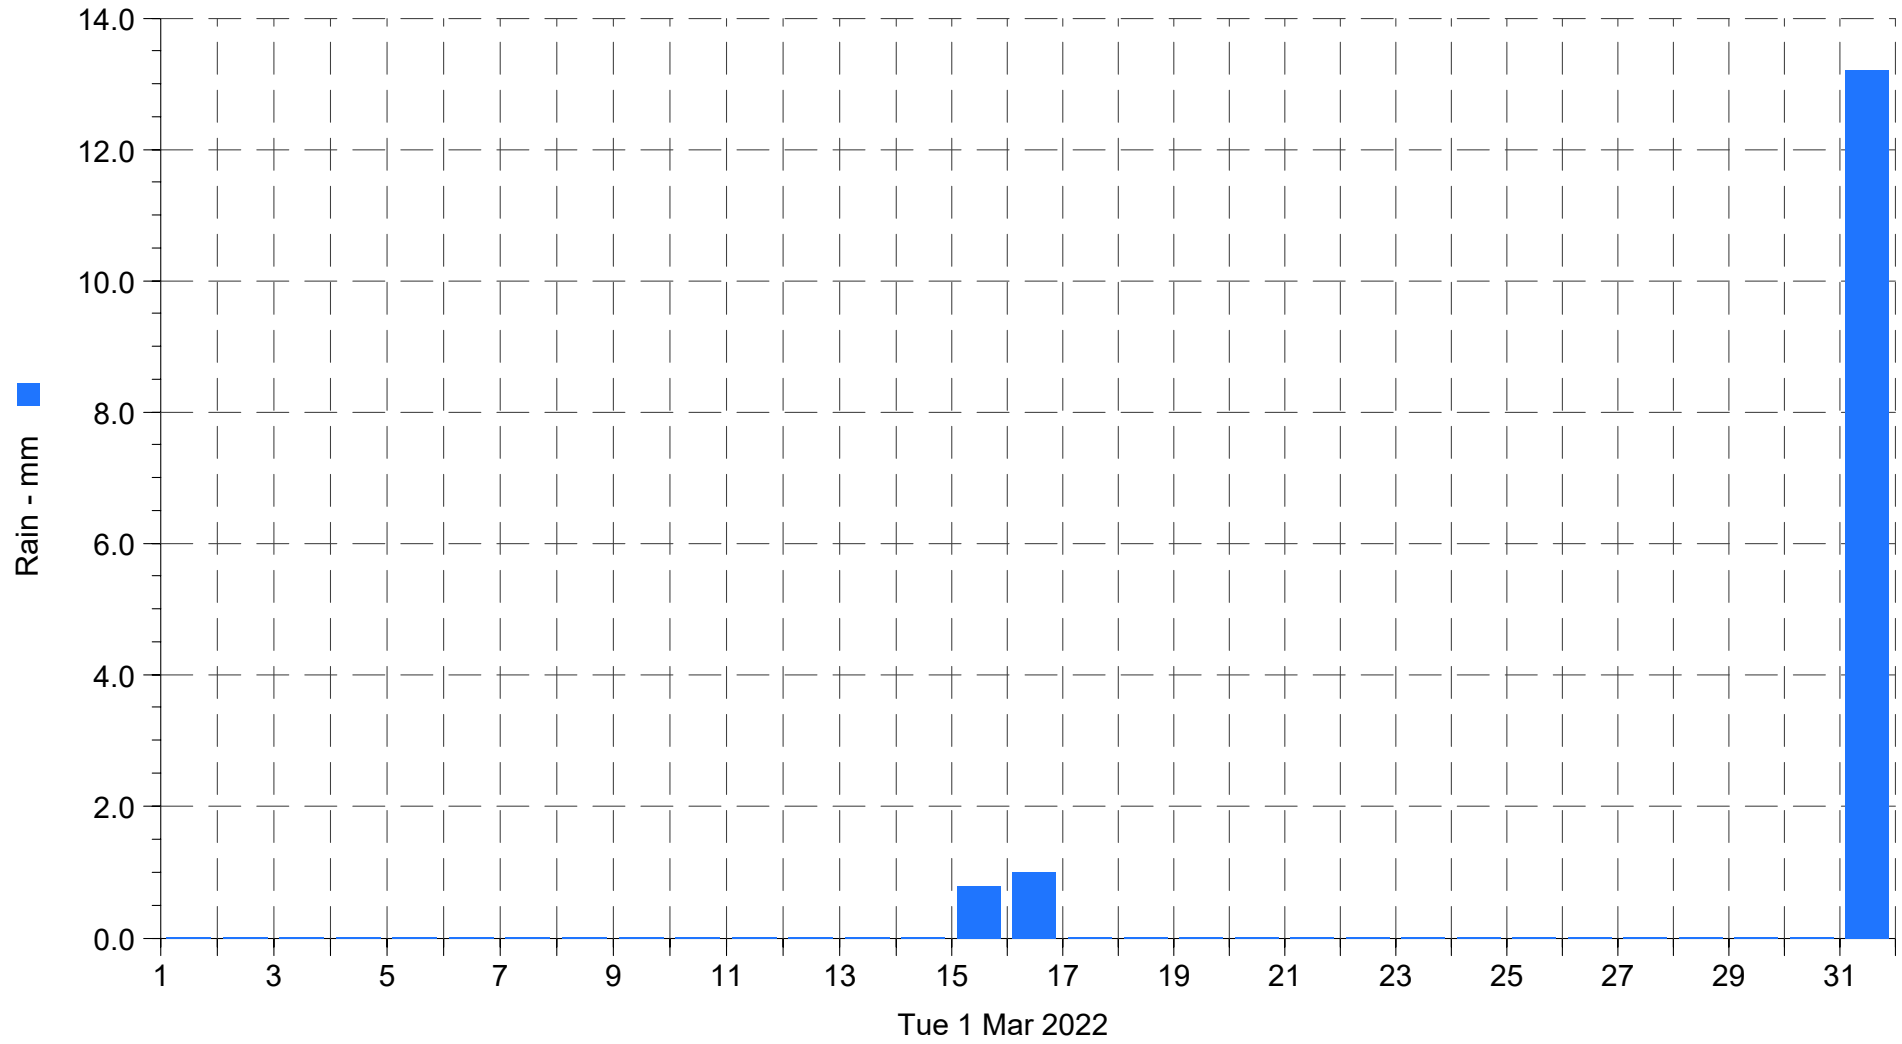

# WetterGrub3200

■ Rain