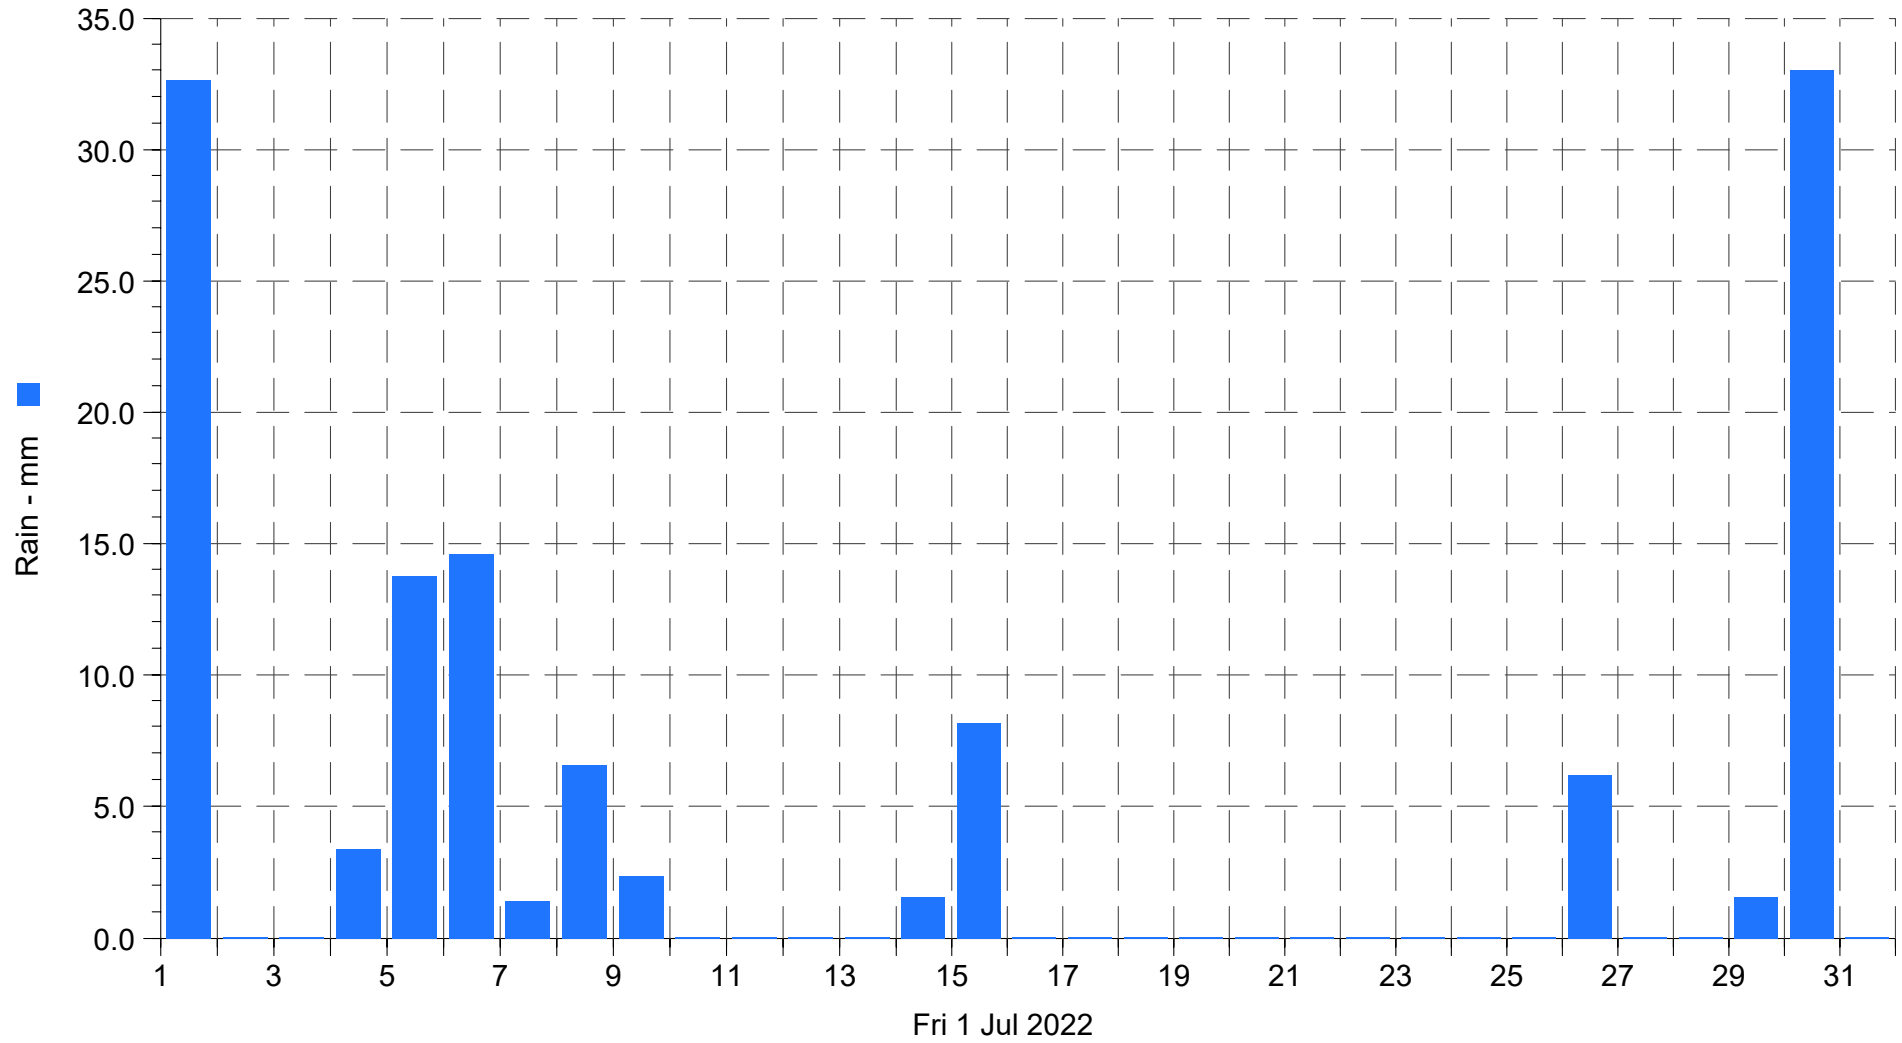

WetterGrub3200

■ Rain